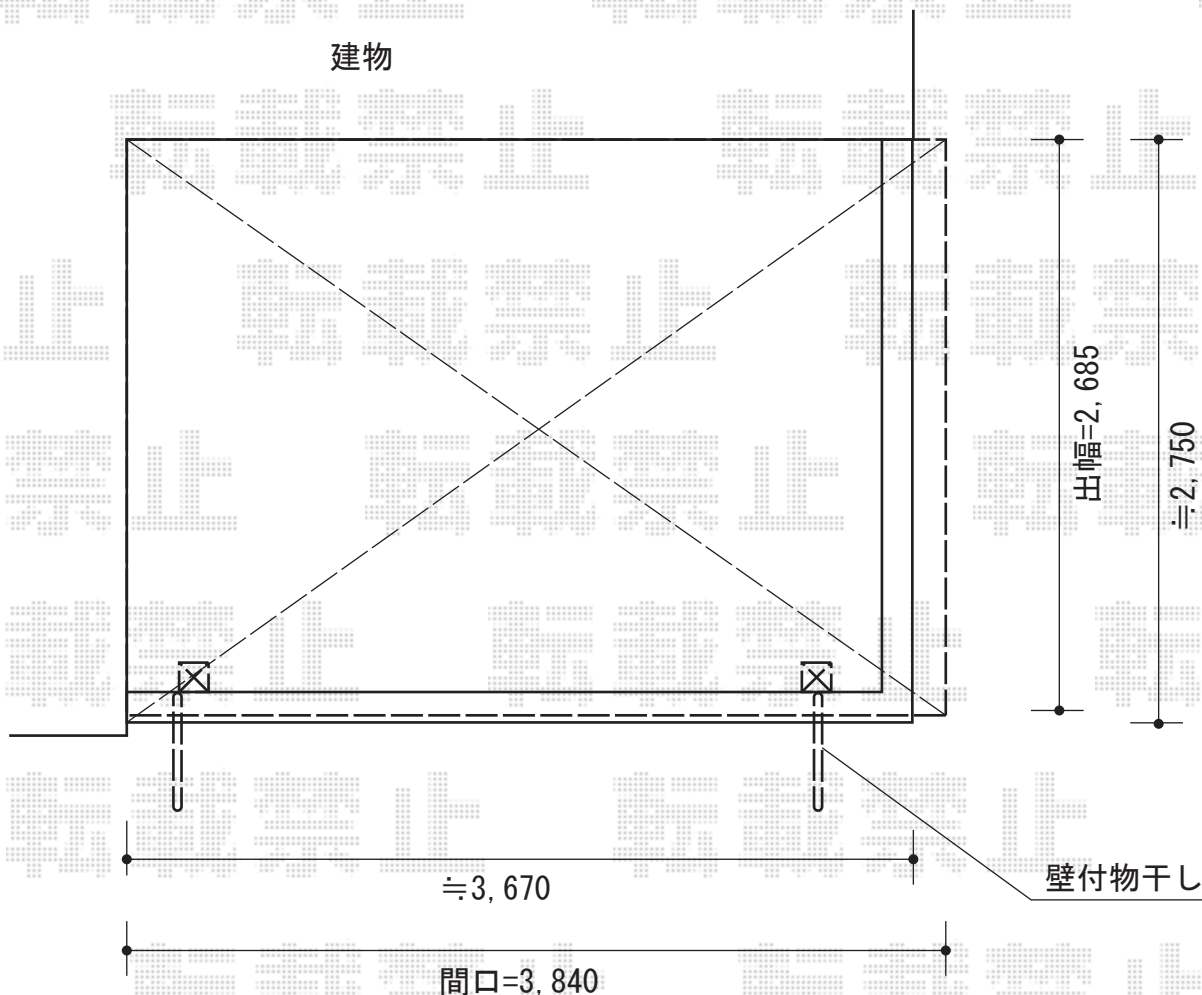

パワーアルファ L型 屋根タイプ 積雪~20cm対応

施工に際して
オプション・物干しの取付位置高さの
ご確認を宜しくお願い致します。

トステム パワーアルファ RB型 屋根タイプ 積雪~20cm対応
間口=関東間2.0間 (柱芯々3,650mm 屋根幅3,840mm)
出幅=9尺 (2,685mm)
色: シャイングレー
屋根材: ポリカーボネート (クリアマット/すりガラス調)
柱仕様: 柱奥行移動タイプ (柱2本)
施工方法: 上止め
追加部材: 吊下げ物干し ワイド (2本入)
追加部材: 壁付物干し 標準 (2本入) / 柱取付部品 (2個入)

現場状況や作図制限により概略図の内容と多少の違いが生じることがございます。
施工時は、現場優先とさせて頂きたく思いますので、お立会い頂き、
最終のご指示のほど、何卒、宜しくお願い致します。

EX-SHOP
HTTP://WWW.EX-SHOP.NET

担当: 白賀