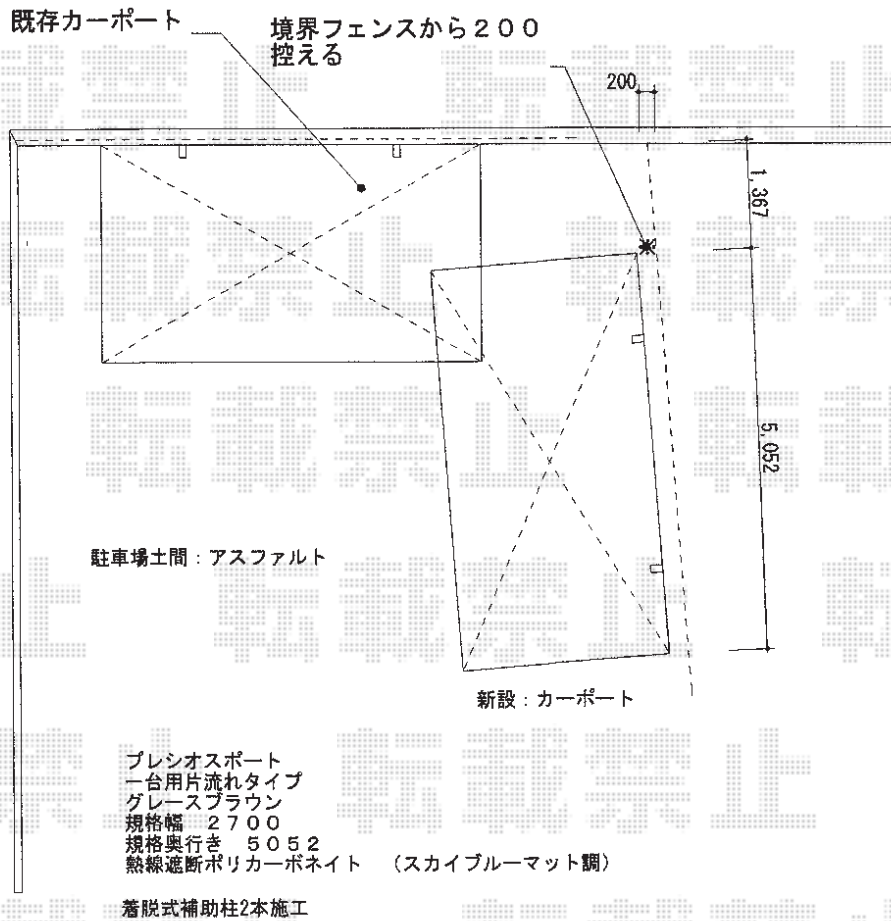

プレシオスポート 積雪～20cm対応

Value Select プレシオスポート 積雪～20cm対応

幅=2,700mm

奥行=5,052mm

色：グレースブラウン

屋根材：熱線遮断ポリカーボネート (スカイブルーマット調)

柱仕様：標準柱 (有効高1,800mm)

現場状況や作図制限により概略図の内容と多少の違いが生じることがございます。  
施工時は、現場優先とさせて頂きたく思いますので、お立会い頂き、  
最終のご指示のほど、何卒、宜しくお願い致します。