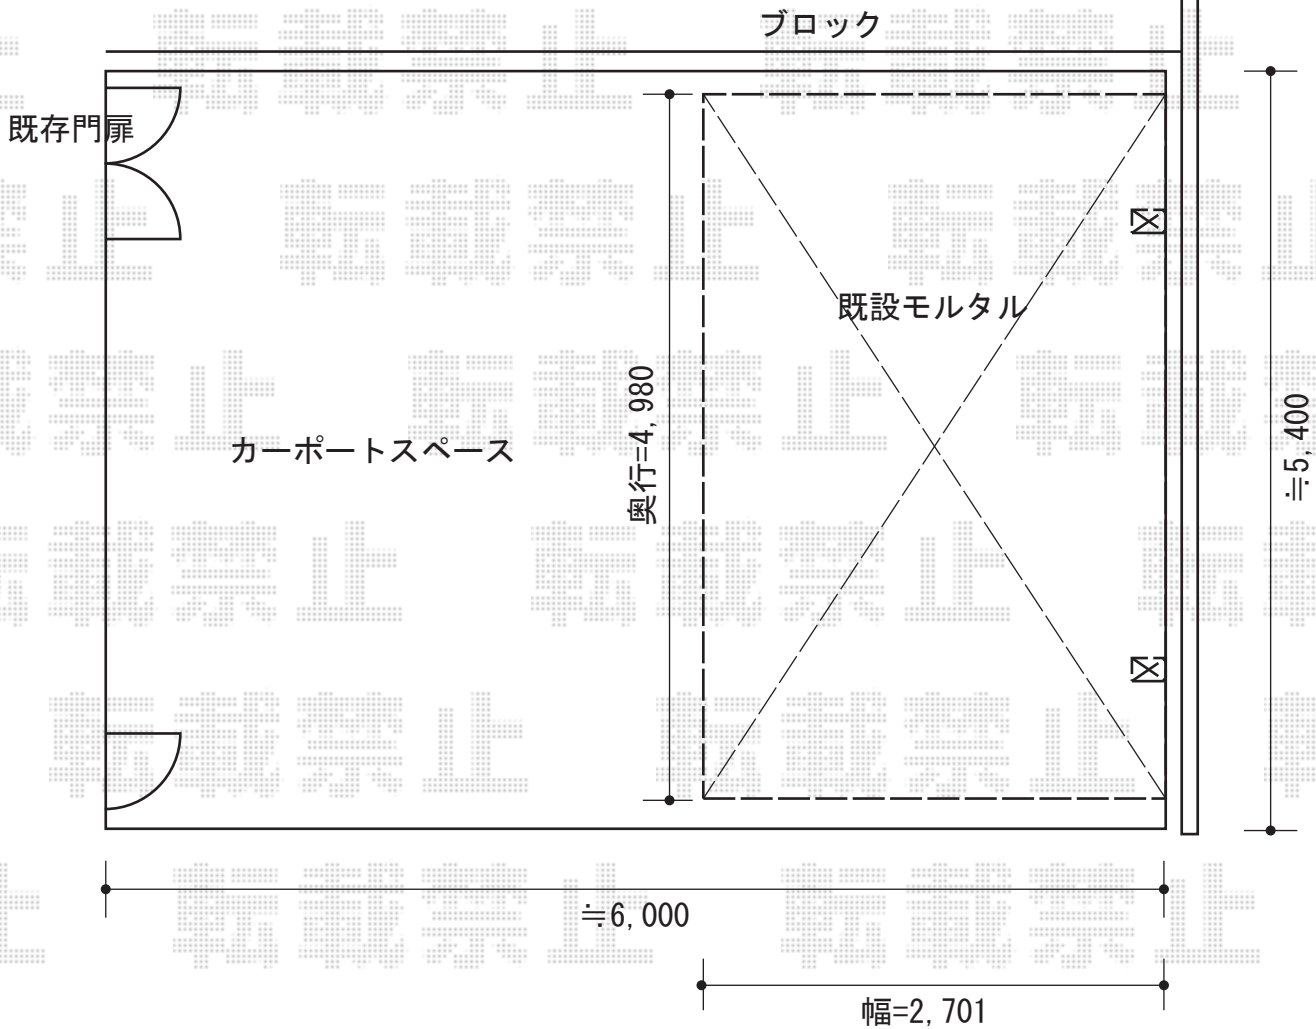

カーポートシグマIII 積雪～30cm対応

隣地境界ブロック

トステム カーポートシグマIII 積雪～30cm対応
幅=2,701mm
奥行=4,980mm
色：シャイングレー
屋根材：ポリカーボネート（ブルースモーク）
柱仕様：ロング柱23仕様（有効高 約2,300mm）

現場状況や作図制限により概略図の内容と多少の違いが生じることがございます。
施工時は、現場優先とさせて頂きたく思いますので、お立会い頂き、
最終のご指示のほど、何卒、宜しくお願い致します。