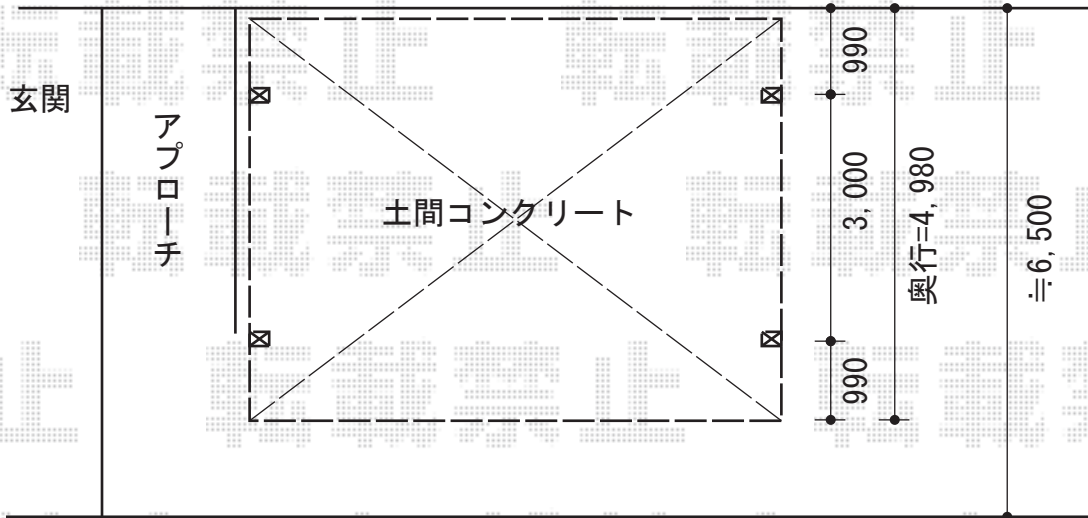

カーブポートシグマIII ワイド 積雪～30cm対応

設置位置は施工当日に決定致します

土

幅=5,443

±8,700

幅=5,443

建物

±2,300

アプローチ

トステム カーブポートシグマIII ワイド 積雪～30cm対応
幅=5,443mm
奥行=4,980mm
色:オータムブラウン
屋根材:熱線吸収アクアポリカーボネート(ライトブルー)
柱仕様:ロング柱23仕様(有効高 約2,300mm)

現場状況や作図制限により概略図の内容と多少の違いが生じることがございます。
施工時は、現場優先とさせて頂きたく思いますので、お立会い頂き、
最終のご指示のほど、何卒、宜しくお願い致します。