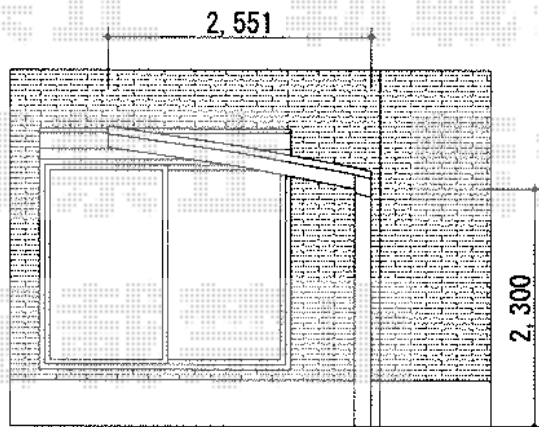

カーブポートシグマIII 単体 積雪～30cm対応

トステム カーブポートシグマIII 単体 積雪～30cm対応  
幅=2,551mm  
奥行=4,980mm  
色：ブラック  
屋根材：ポリカーボネート（ブラウン）  
柱仕様：ロング柱23仕様（有効高 約2,300mm）

現場状況や作図制限により概略図の内容と多少の違いが生じることがございます。  
施工時は、現場優先とさせていただきますので、お立会い頂き、  
最終のご指示のほど、何卒、宜しくお願い致します。