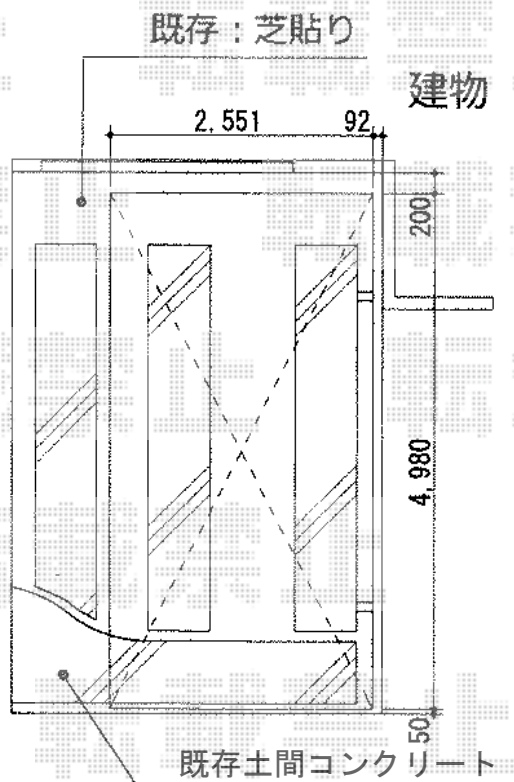

カーブポートシグマIII 単体 積雪～30cm対応

トステム カーブポートシグマIII 単体 積雪～30cm対応  
幅=2,551mm  
奥行=4,980mm  
色：ブラック  
屋根材：ポリカーボネート（ブラウン）  
柱仕様：ロング柱23仕様（有効高 約2,300mm）

現場状況や作図制限により概略図の内容と多少の違いが生じることがございます。  
施工時は、現場優先とさせていただきますので、お立会い頂き、  
最終のご指示のほど、何卒、宜しくお願い致します。