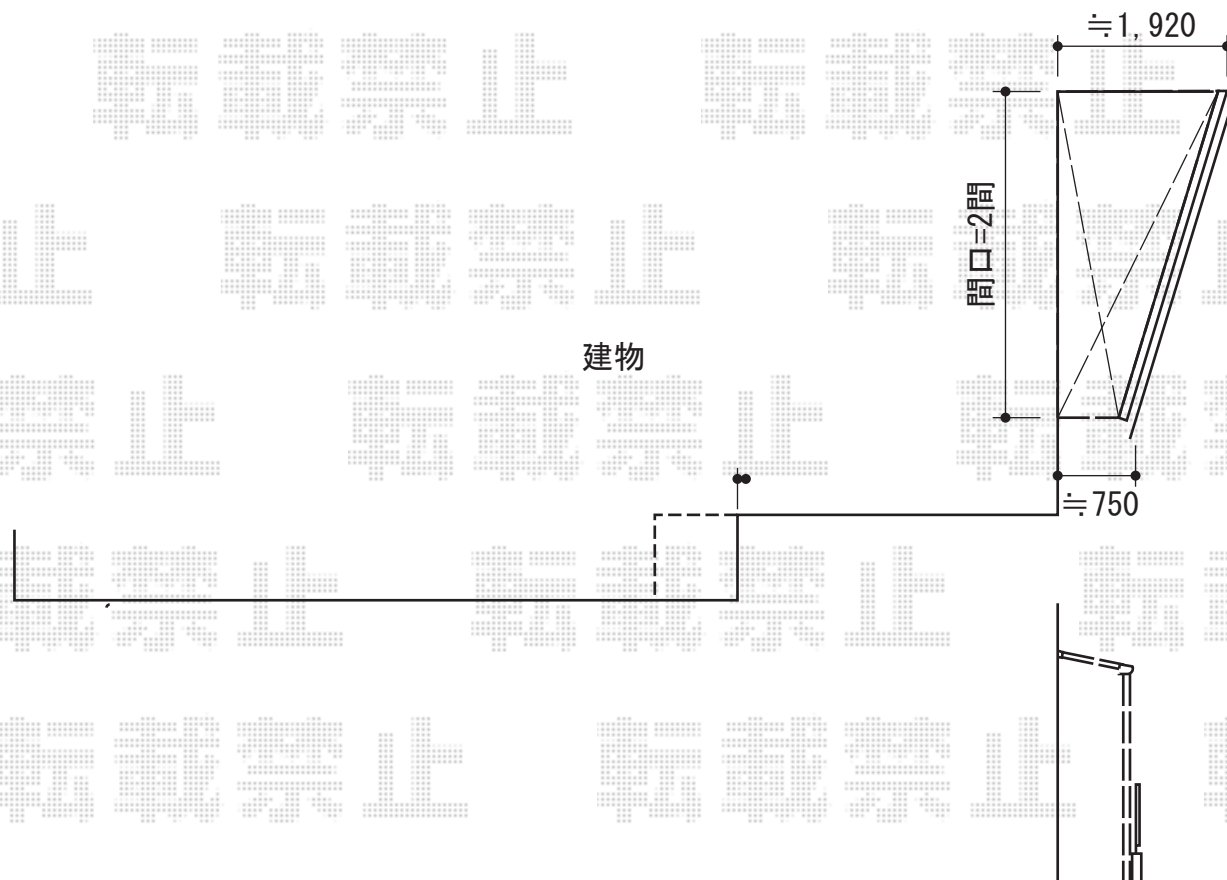

ライザーテラスII F型 テラスタイプ 積雪～20cm対応

トステム ライザーテラスII F型 テラスタイプ 積雪～20cm対応
間口=関東間2.0間 (柱芯々3,440mm 屋根幅3,660mm)
出幅=7尺 (2,085mm)
色：シャイングレー
屋根材：ポリカーボネート (クリアマット/すりガラス調)
柱仕様：柱位置固定タイプ (柱2本)
施工方法：上止め
オプション：吊り下げ物干し 標準 2本入