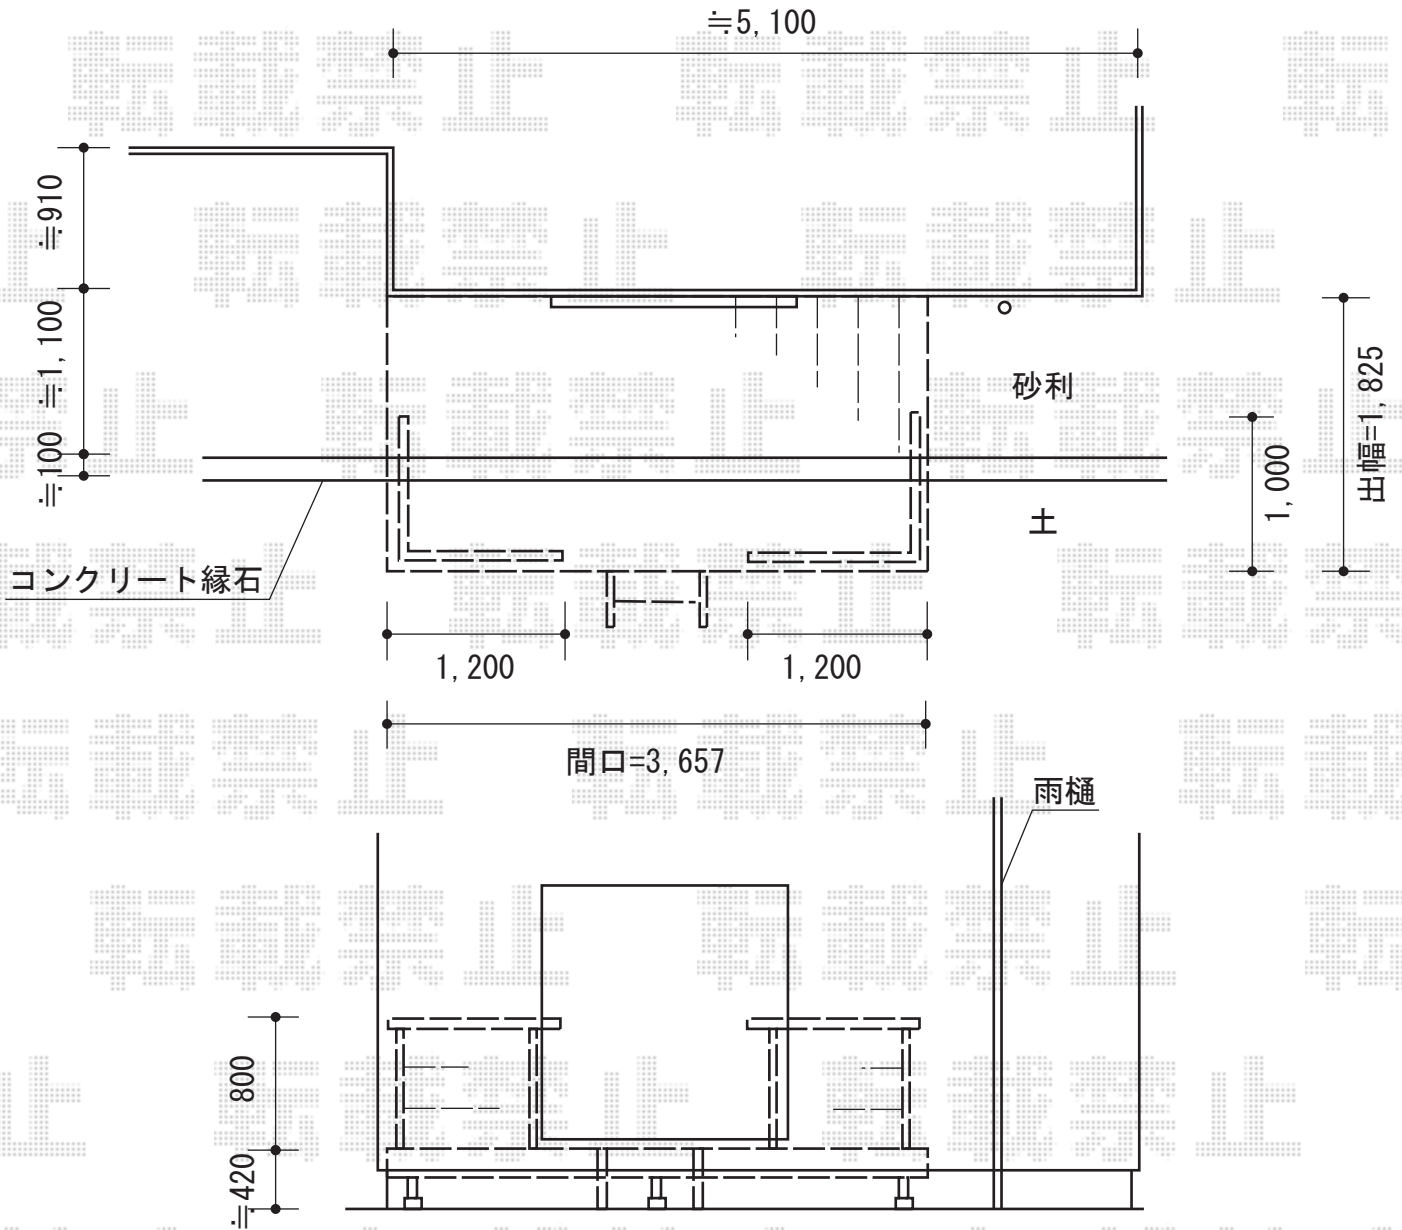

リウッドデッキ200 単体

ウッドデッキ床高さは
建物サッシ下
≒420に納めます

YKK AP リウッドデッキ200 単体
間口=2.0間 (3,657mm)
出幅=6尺 (1,825mm)
色：レッドブラウン
床板：縦張り
束柱：Tタイプ (400~500mm) (カームブラック)
オプション：リウッドステップ4型 Sタイプ1段

YKK AP シンプルモダンデッキフェンス2型 横格子2本
笠木：2スパン用×2セット
笠木部品：端部キャップ×4セット
本体1枚 (W×H) =10用T80 (961×748mm) ×2
本体1枚 (W×H) =12用T80 (1,161×748mm) ×2
柱T80：端柱 (2本入) ×2・角柱×2
柱連結ブラケット：端柱用×4・角柱用×2
デッキ材補強材：2セット
色：プラチナステン