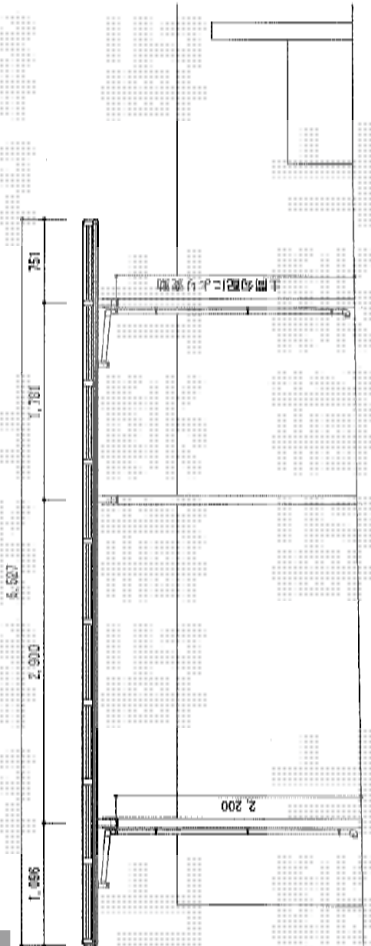

マイリッシュ 逆勾配奥行延長セット 積雪～20cm対応

三協立山アルミ マイリッシュ 逆勾配奥行延長セット
積雪～20cm対応
幅=2,627mm
奥行=6,527mm
色：アーバングレー
屋根材：熱線遮断ポリカーボネート（ブルースモーク）
柱仕様：標準柱仕様（有効高 約2,200mm）

現場状況や作図制限により概略図の内容と多少の違いが生じることがございます。
施工時は、現場優先とさせて頂きたく思いますので、お立会い頂き、
最終のご指示のほど、何卒、宜しくお願い致します。