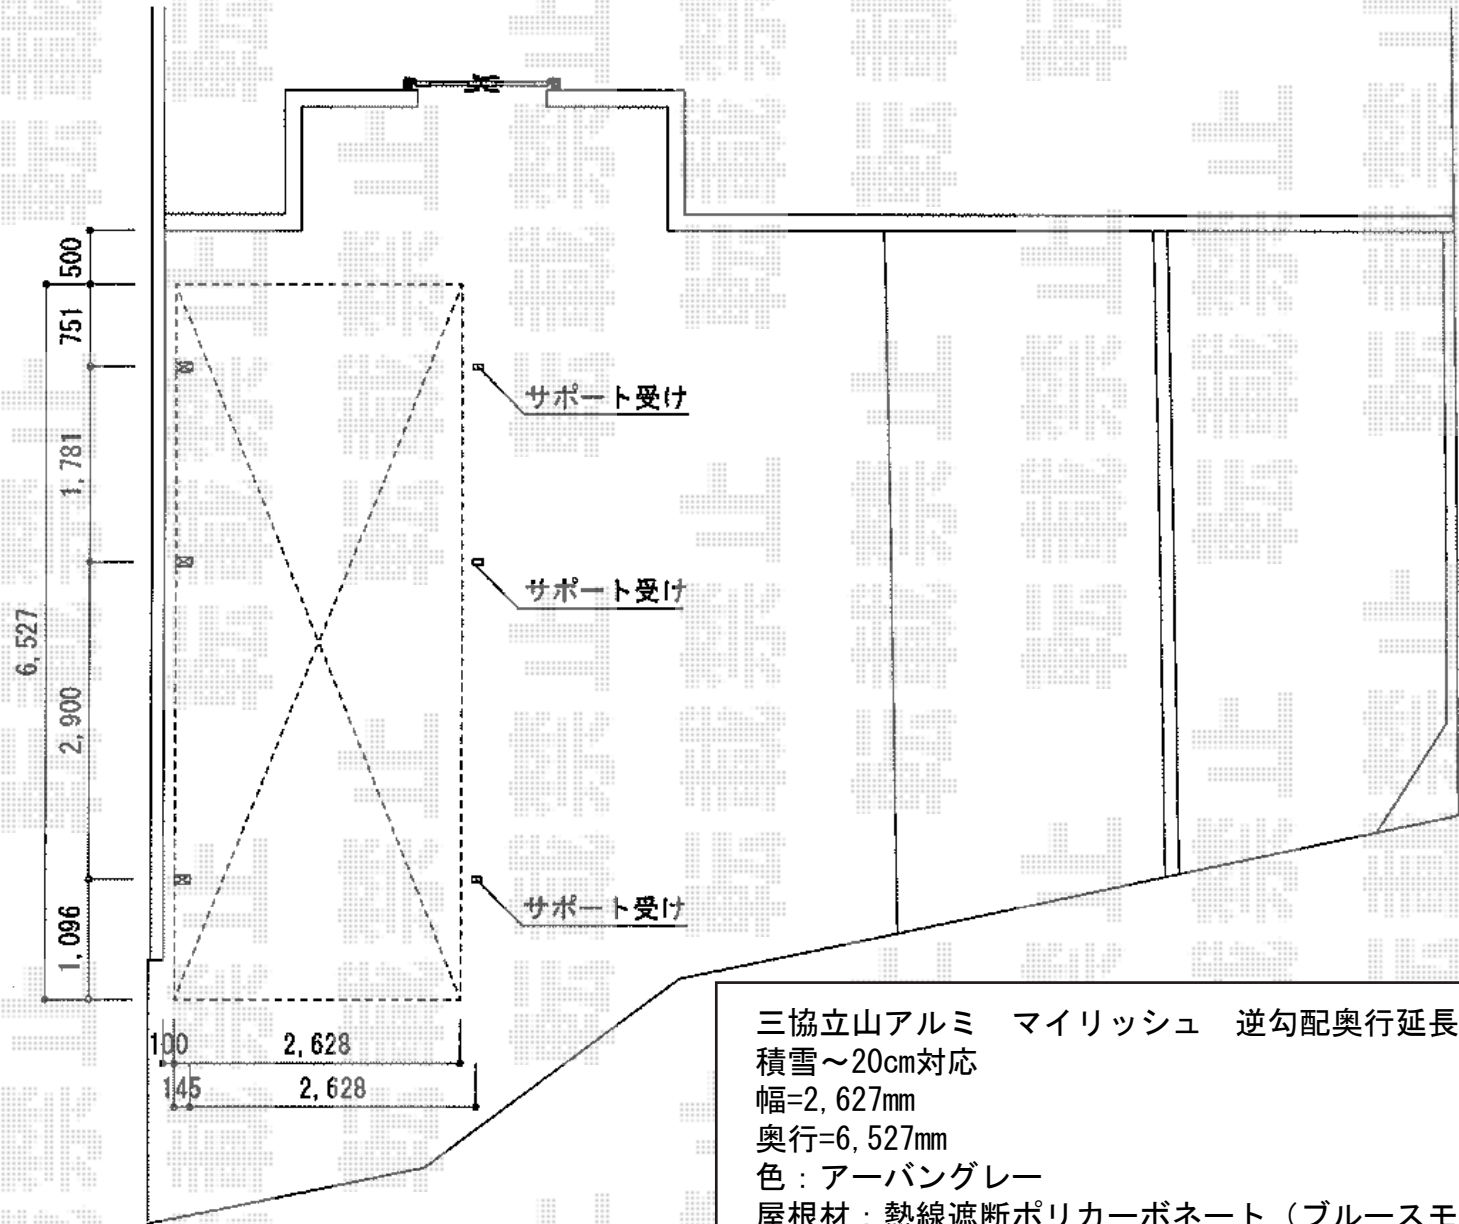

マイリッシュ 逆勾配奥行延長セット 積雪～20cm対応

三協立山アルミ マイリッシュ 逆勾配奥行延長セット
積雪～20cm対応
幅=2,627mm
奥行=6,527mm
色：アーバングレー
屋根材：熱線遮断ポリカーボネート（ブルースモーク）
柱仕様：標準柱仕様（有効高 約2,200mm）

現場状況や作図制限により概略図の内容と多少の違いが生じることがございます。
施工時は、現場優先とさせて頂きたく思いますので、お立会い頂き、
最終のご指示のほど、何卒、宜しくお願い致します。