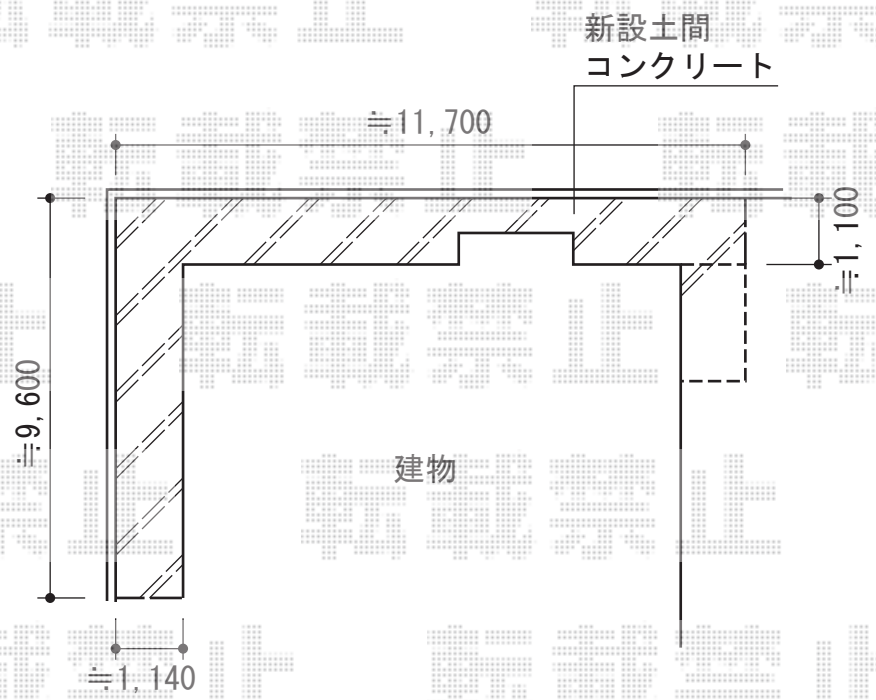

カーブポートシグマIII 積雪～30cm対応

トステム カーブポートシグマIII 積雪～30cm対応
 幅=2,701mm
 奥行=4,980mm
 色：シャイングレー
 屋根材：ポリカーボネート（ブルースモーク）
 柱仕様：標準柱仕様（有効高 約1,800mm）

現場状況や作図制限により概略図の内容と多少の違いが生じることがございます。
 施工時は、現場優先とさせて頂きたく思いますので、お立会い頂き、
 最終のご指示のほど、何卒、宜しくお願い致します。