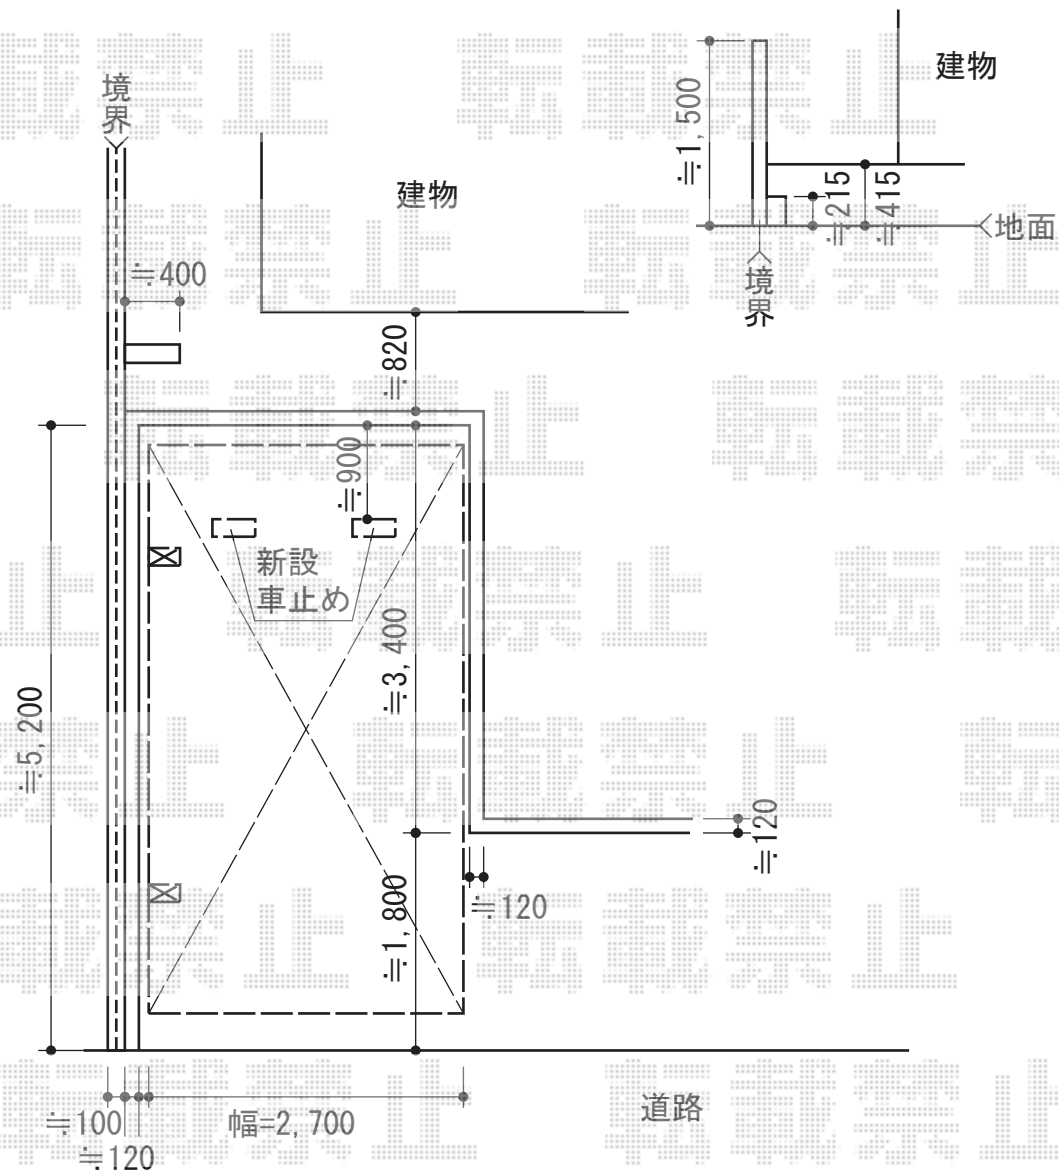

カーブポートシグマIII 積雪～30cm対応

トステム カーブポートシグマIII 積雪～30cm対応
 幅=2,701mm
 奥行=4,980mm
 色：シャイングレー
 屋根材：ポリカーボネート（ブルースモーク）
 柱仕様：標準柱仕様（有効高 約1,800mm）

現場状況や作図制限により概略図の内容と多少の違いが生じることがございます。
 施工時は、現場優先とさせて頂きたく思いますので、お立会い頂き、
 最終のご指示のほど、何卒、宜しくお願い致します。