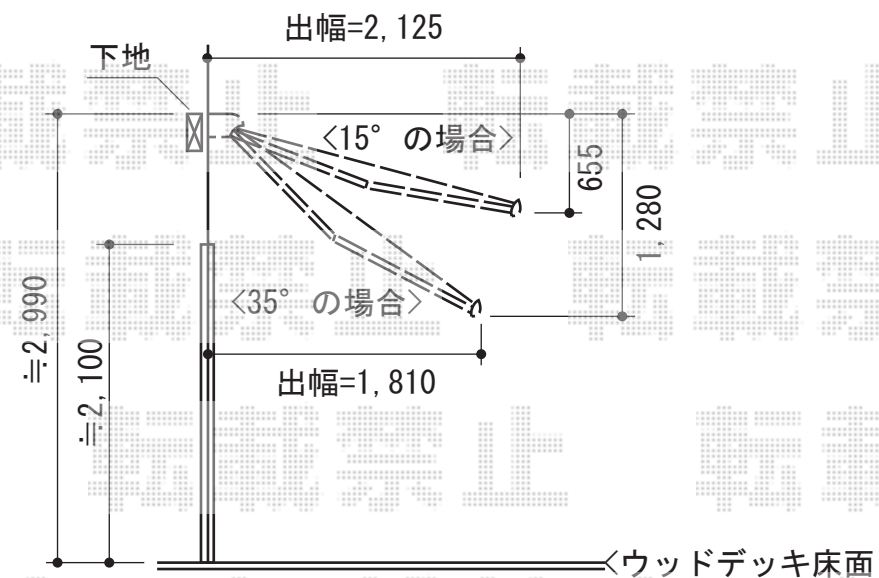

# エルパティオプラス 手動式

テンパル エルパティオプラス 手動式/電動式  
 間口=2,850mm  
 出幅=2,000mm  
 本体色：【仮】ホワイト  
 キャンバス色：【仮】ポリエステル  
 駆動：【仮】外観右側駆動  
 クランクハンドル：1,450mm  
 追加部材：上ケース・ベースプレート一式

現場状況や作図制限により概略図の内容と多少の違いが生じることがございます。  
 施工時は、現場優先とさせて頂きたく思いますので、お立会い頂き、  
 最終のご指示のほど、何卒、宜しくお願い致します。