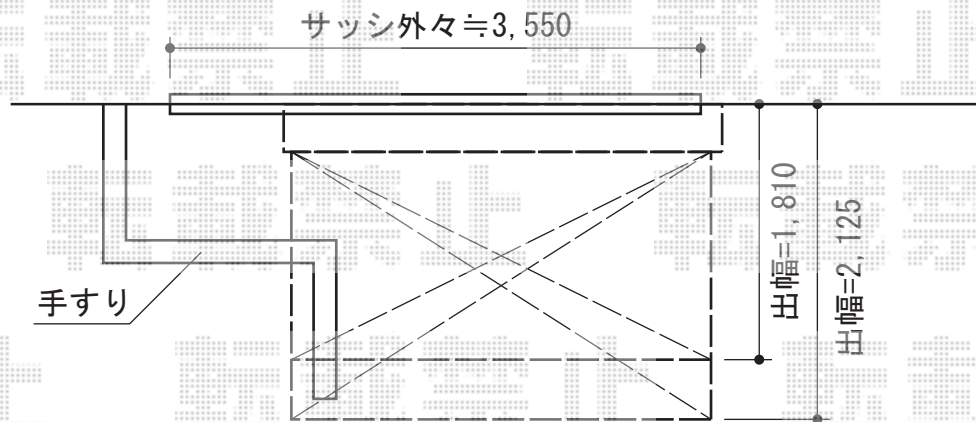

# エルパティオプラス 手動式

テンパル エルパティオプラス 手動式/電動式  
 間口=2,850mm  
 出幅=2,000mm  
 本体色：【仮】ホワイト  
 キャンバス色：【仮】ポリエステル  
 駆動：【仮】外観右側駆動  
 クランクハンドル：1,450mm  
 追加部材：上ケース・ベースプレート一式

現場状況や作図制限により概略図の内容と多少の違いが生じることがございます。  
 施工時は、現場優先とさせて頂きたく思いますので、お立会い頂き、  
 最終のご指示のほど、何卒、宜しくお願い致します。