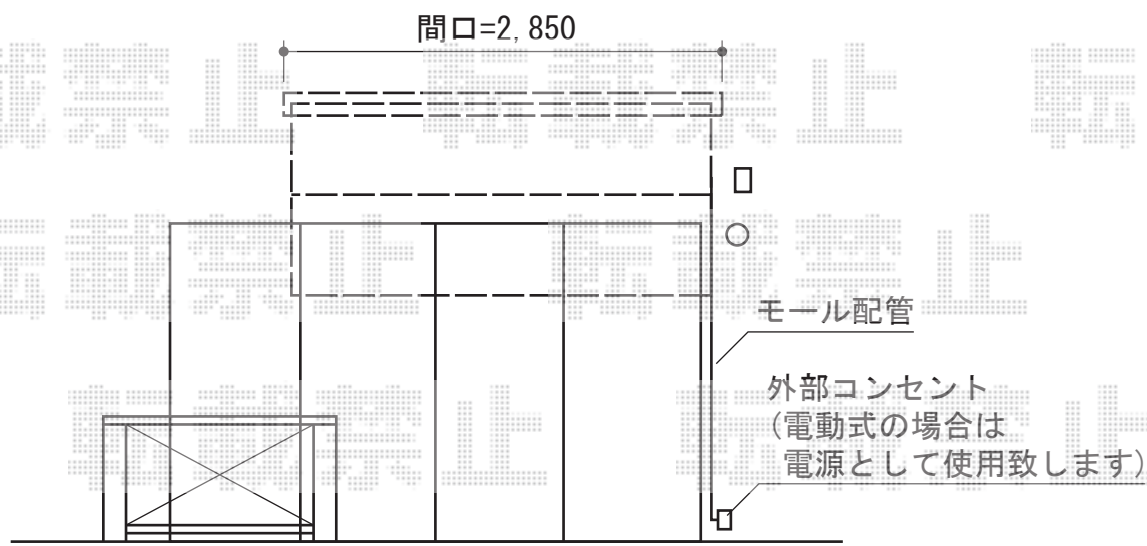

# エルパティオプラス 手動式

テンパル エルパティオプラス 手動式/電動式  
 間口=2,850mm  
 出幅=2,000mm  
 本体色：【仮】ホワイト  
 キャンバス色：【仮】ポリエステル  
 駆動：【仮】外観右側駆動  
 クランクハンドル：1,450mm  
 追加部材：上ケース・ベースプレート一式

現場状況や作図制限により概略図の内容と多少の違いが生じることがございます。  
 施工時は、現場優先とさせて頂きたく思いますので、お立会い頂き、  
 最終のご指示のほど、何卒、宜しくお願い致します。