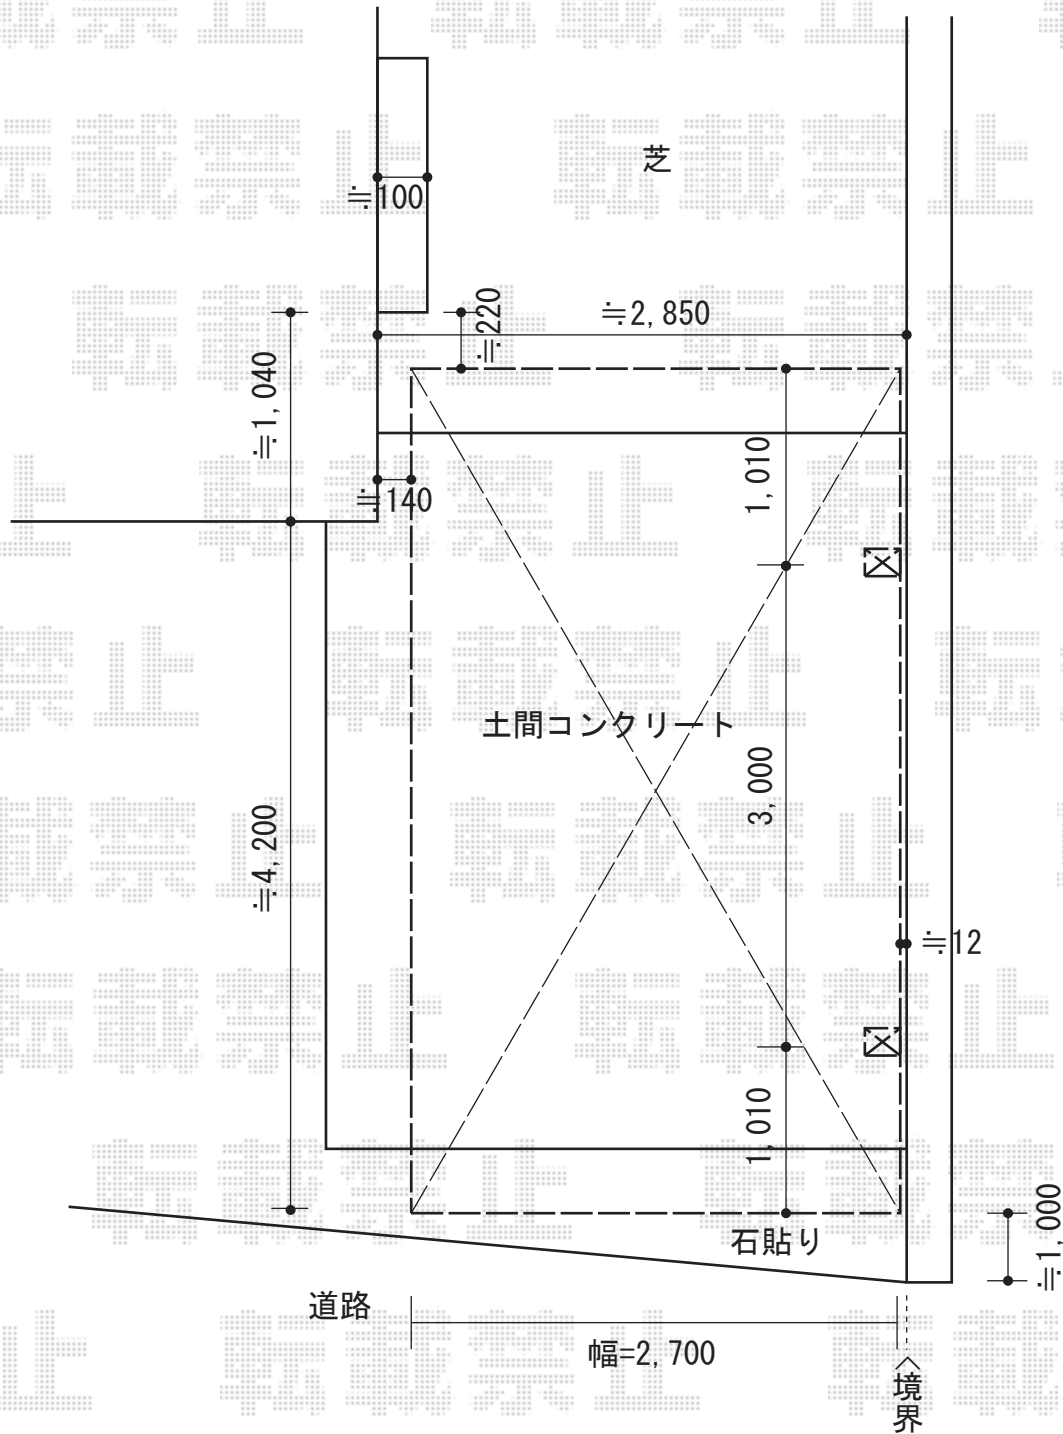

アーキフィット レギュラー 積雪～30cm対応

TOEX アーキフィット レギュラー 積雪～30cm対応

幅=2,700mm

奥行=5,020mm

色：ナチュラルシルバー

屋根材：熱線吸収アクアシャインポリカーボネート（クリアブルー-S）

柱仕様：標準柱仕様（有効高 約2,251mm）

現場状況や作図制限により概略図の内容と多少の違いが生じることがございます。
施工時は、現場優先とさせて頂きたく思いますので、お立会い頂き、
最終のご指示のほど、何卒、宜しくお願い致します。