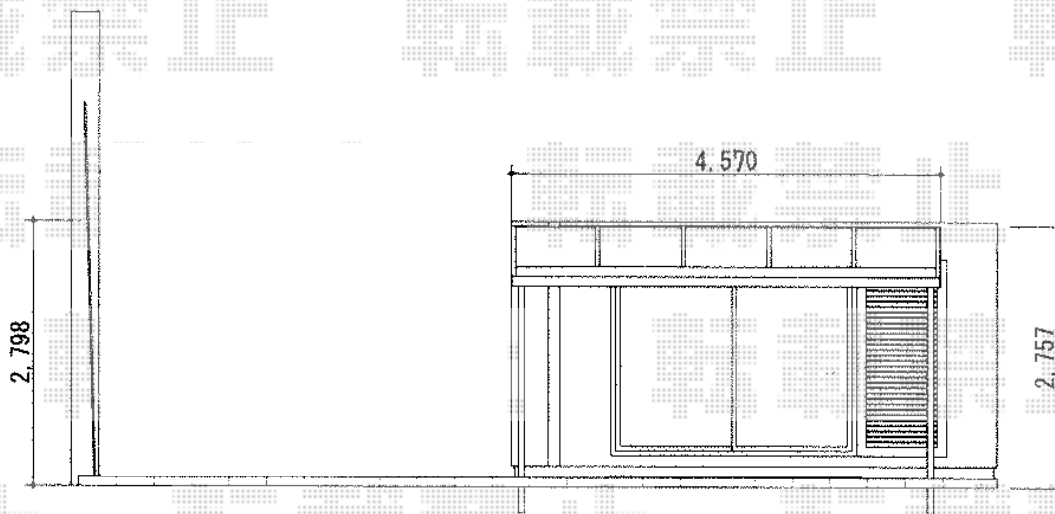

ライザーテラスII R型 テラスタイプ 単体 積雪~20cm対応

トステム ライザーテラスII R型 テラスタイプ 単体 積雪~20cm対応  
間口=関東間2.5間通し(柱芯々4,350mm 屋根幅4,570mm)  
出幅=7尺(2,085mm)  
色: シャイングレー  
屋根材: ガリレポリカ(クリアマット/すりガラス調)  
柱仕様: 柱位置固定タイプ(柱2本)  
施工方法: 上止め  
オプション: 吊り下げ式物干し ワイド 2本入り