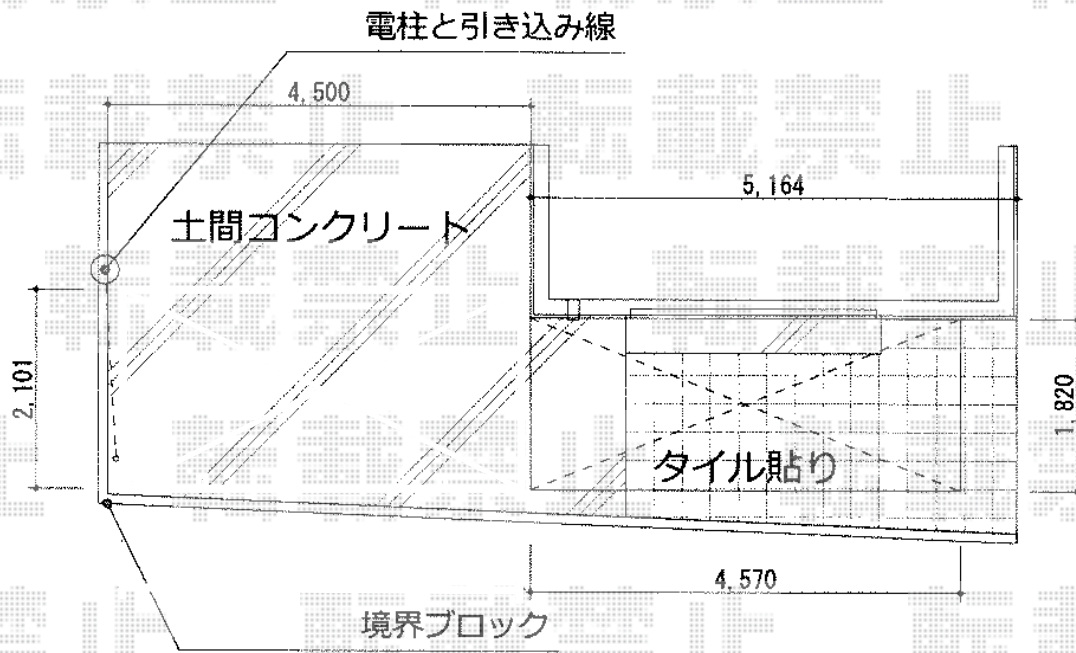

ライザーテラスII R型 テラスタイプ 単体 積雪~20cm対応

トステム ライザーテラスII R型 テラスタイプ 単体 積雪~20cm対応  
間口=関東間2.5間通し(柱芯々4,350mm 屋根幅4,570mm)  
出幅=7尺(2,085mm)  
色: シャイングレー  
屋根材: ガリレポリカ(クリアマット/すりガラス調)  
柱仕様: 柱位置固定タイプ(柱2本)  
施工方法: 上止め  
オプション: 吊り下げ式物干し ワイド 2本入り