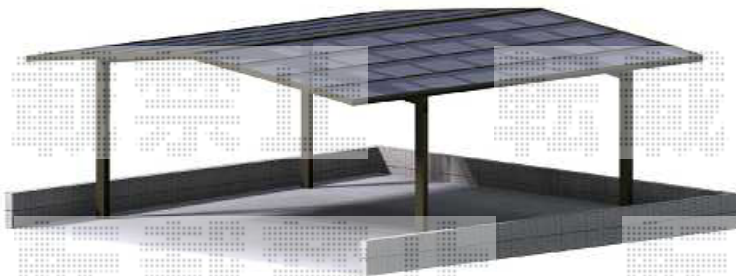

カーポートシグマIII ワイド 積雪～30cm対応

新設カーポート

前面、境界から≒50mm控えます
幅方向、敷地センター振分けで設置致します

トステム カーポートシグマIII ワイド 積雪～30cm対応
幅=6,060mm
奥行=5,686mm
色:オータムブラウン
屋根材:熱線吸収ポリカーボネート(ライトブルーマット調)
柱仕様:標準柱仕様(有効高 約1,800mm)

現場状況や作図制限により概略図の内容と多少の違いが生じることがございます。
施工時は、現場優先とさせて頂きたく思いますので、お立会い頂き、
最終のご指示のほど、何卒、宜しくお願い致します。