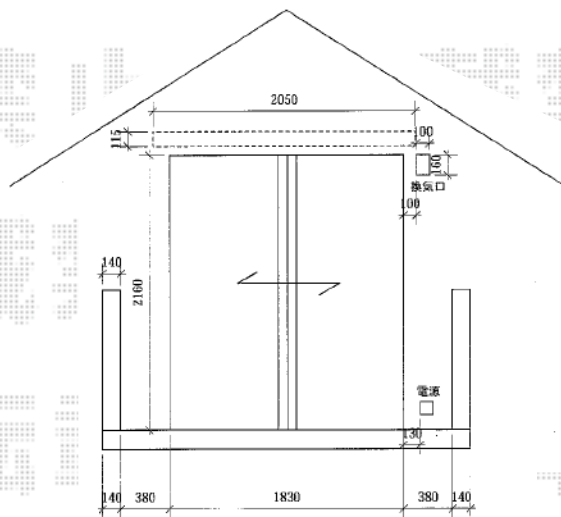

ゴセンブルグオーニング 手動式

AMA ゴセンブルグオーニング 手動式

間口=2,050mm

出幅=1,600mm

本体色：シルバーグレー

キャンバス色：アクリル【ブルーストライプ】

駆動：外観左側駆動

現場状況や作図制限により概略図の内容と多少の違いが生じることがございます。
施工時は、現場優先とさせて頂きたく思いますので、お立会い頂き、
最終のご指示のほど、何卒、宜しくお願い致します。