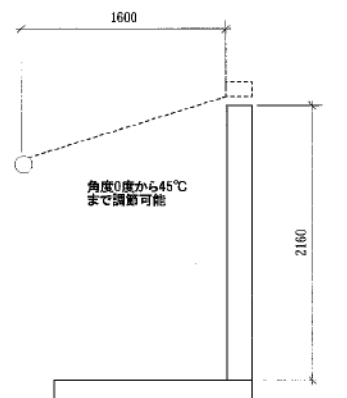

ゴセンブルグオーニング 手動式

AMA ゴセンブルグオーニング 手動式

間口=2,050mm

出幅=1,600mm

本体色：シルバーグレー

キャンバス色：アクリル【ブルーストライプ】

駆動：外観左側駆動

現場状況や作図制限により概略図の内容と多少の違いが生じることがございます。
施工時は、現場優先とさせて頂きたく思いますので、お立会い頂き、
最終のご指示のほど、何卒、宜しくお願い致します。