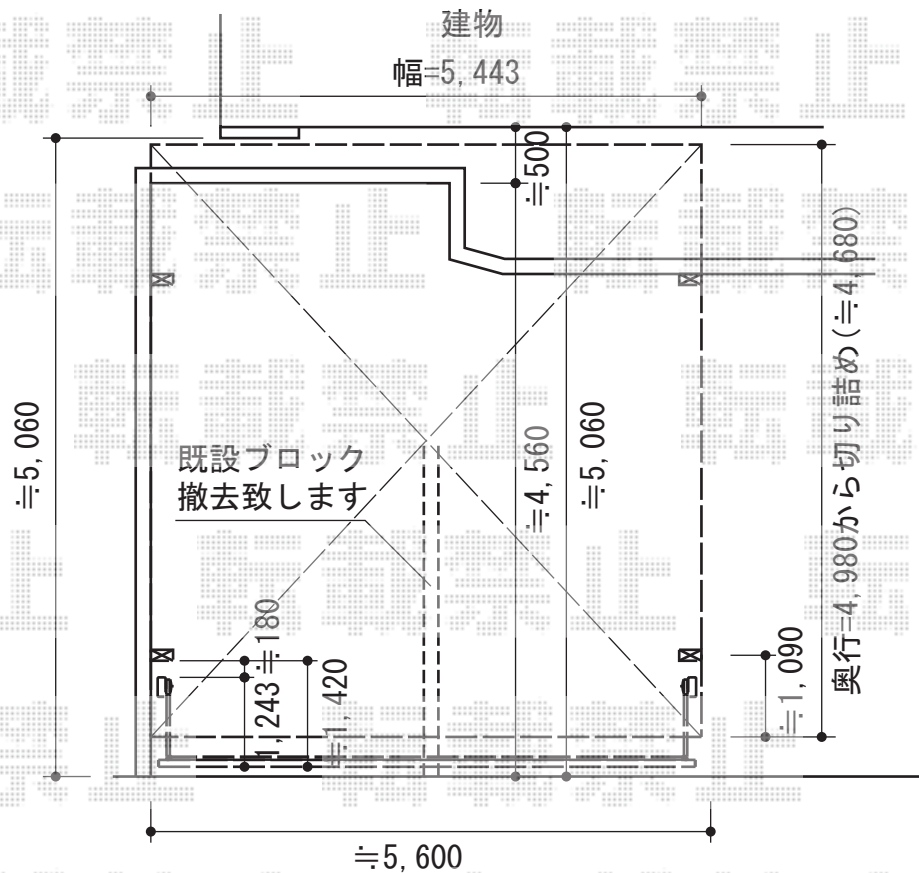

カーポート・カーゲート

トステム カーポートシグマIII ワイド 積雪~30cm対応
 幅=5,443mm
 奥行=4,980mm
 色：シャイングレー
 屋根材：熱線吸収ポリカーボネート（ライトブルーマット調）
 柱仕様：ロング柱23仕様（有効高 約2,300mm）

TOEX ワイドオーバードア S4型 電動式
 本体（W×H）=（5,350mm×1,200mm）
 色：シャイングレー
 柱仕様：ハイルーフ仕様（有効通過高さ2,150mm）
 駆動：電動式、1モーター【駆動位置未定】

Value Select トリップゲートPA型 片開き【錠ナシ】
 開口幅=2,908mm
 全幅=3,008mm
 たたみ幅=323mm
 高さ=1,182mm
 色：ダークブロンズ
 キャスター数：2
 落棒数：2

現場状況や作図制限により概略図の内容と多少の違いが生じることがございます。
 施工時は、現場優先とさせて頂きたく思いますので、お立会い頂き、
 最終のご指示のほど、何卒、宜しくお願い致します。