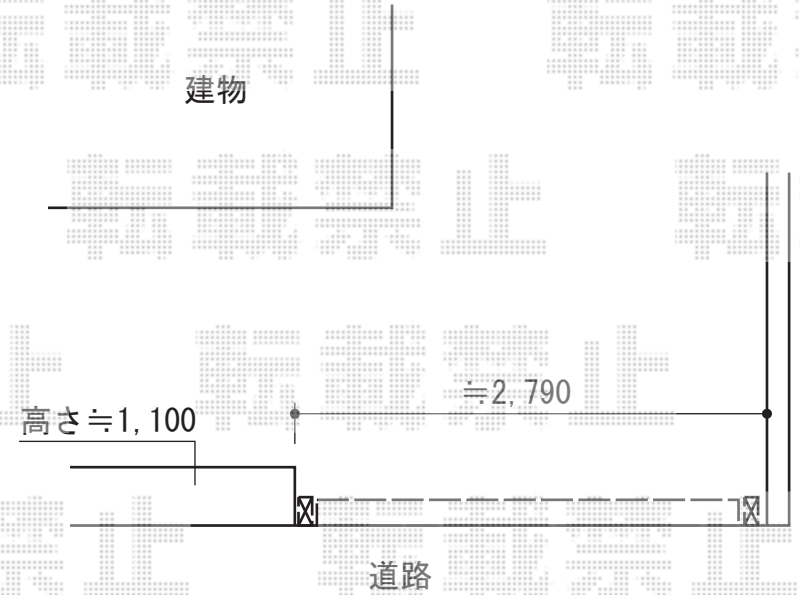

カーポート・カーゲート

トステム カーポートシグマIII ワイド 積雪~30cm対応
 幅=5,443mm
 奥行=4,980mm
 色：シャイングレー
 屋根材：熱線吸収ポリカーボネート（ライトブルーマット調）
 柱仕様：ロング柱23仕様（有効高 約2,300mm）

TOEX ワイドオーバードア S4型 電動式
 本体（W×H）=（5,350mm×1,200mm）
 色：シャイングレー
 柱仕様：ハイルーフ仕様（有効通過高さ2,150mm）
 駆動：電動式、1モーター【駆動位置未定】

Value Select トリップゲートPA型 片開き【錠ナシ】
 開口幅=2,908mm
 全幅=3,008mm
 たたみ幅=323mm
 高さ=1,182mm
 色：ダークブロンズ
 キャスター数：2
 落棒数：2

現場状況や作図制限により概略図の内容と多少の違いが生じることがございます。
 施工時は、現場優先とさせて頂きたく思いますので、お立会い頂き、
 最終のご指示のほど、何卒、宜しくお願い致します。