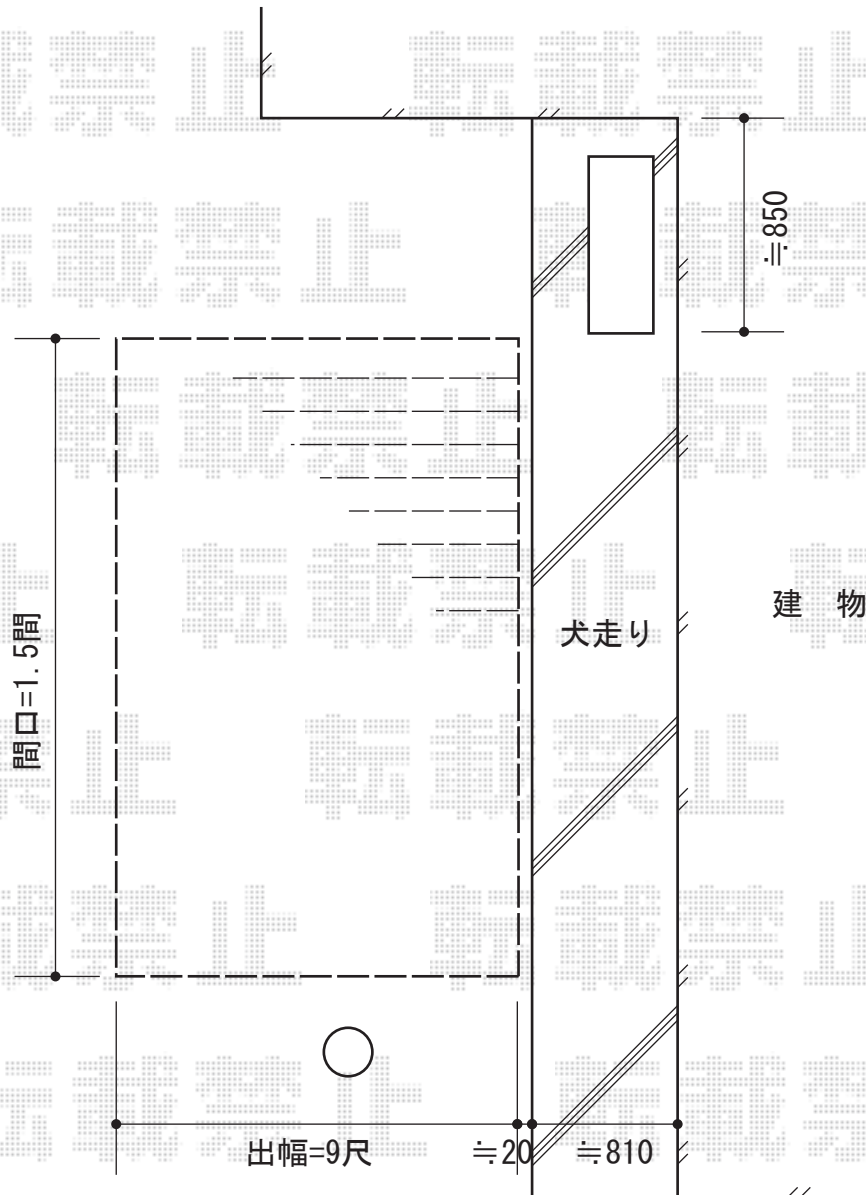

リウッドデッキ 200 単体

YKK AP リウッドデッキ 200 単体
間口=1.5間 (2,657mm)
出幅=9尺 (2,725mm)
色：ナチュラルブラウン (束柱：カームブラック)
束柱：Tタイプ(400~500mm)

現場状況や作図制限により概略図の内容と多少の違いが生じることがございます。
施工時は、現場優先とさせて頂きたく思いますので、お立会い頂き、
最終のご指示のほど、何卒、宜しくお願い致します。