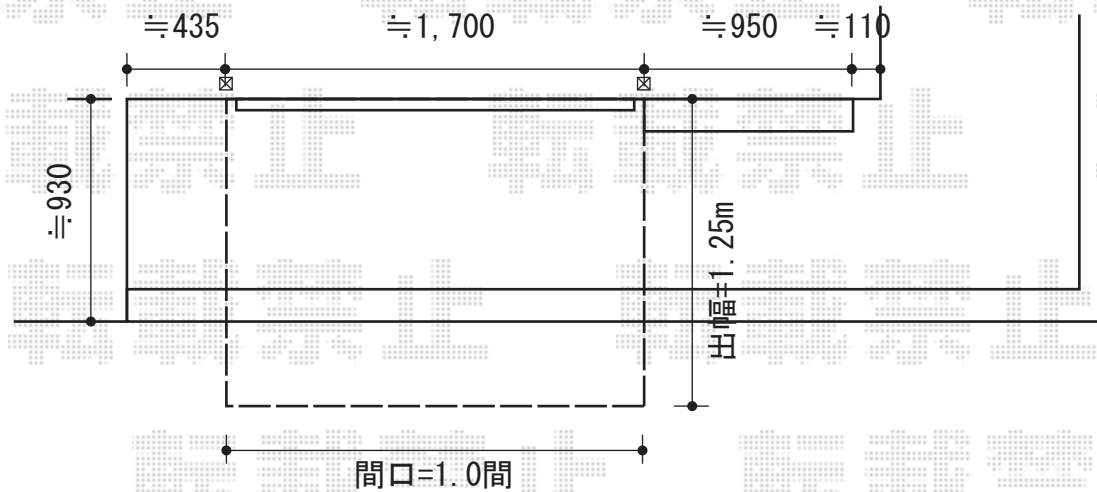

彩鳥CR型 ボックスタイプ 手動式

トステム 彩鳥CR型 ボックスタイプ 手動式
間口=1.0間 (1,820mm)
出幅=1,250mm
本体色：ブラック
キャンバス色：ポリエステル(ネイビーブルー)
駆動：【特注】外観左手動式
クランクハンドル：L=1,000
スクリーン色：ネイビーブルー

現場状況や作図制限により概略図の内容と多少の違いが生じることがございます。
施工時は、現場優先とさせて頂きたく思いますので、お立会い頂き、
最終のご指示のほど、何卒、宜しくお願い致します。