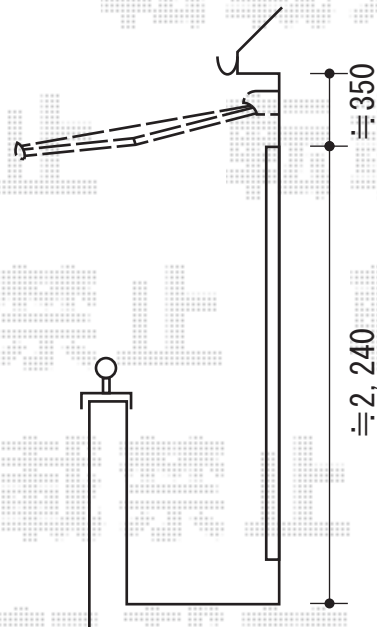

彩鳥CR型 ボックスタイプ 手動式

トステム 彩鳥CR型 ボックスタイプ 手動式
間口=1.0間 (1,820mm)
出幅=1,250mm
本体色：ブラック
キャンバス色：ポリエステル(ネイビーブルー)
駆動：【特注】外観左手動式
クランクハンドル：L=1,000
スクリーン色：ネイビーブルー

現場状況や作図制限により概略図の内容と多少の違いが生じることがございます。
施工時は、現場優先とさせて頂きたく思いますので、お立会い頂き、
最終のご指示のほど、何卒、宜しくお願い致します。