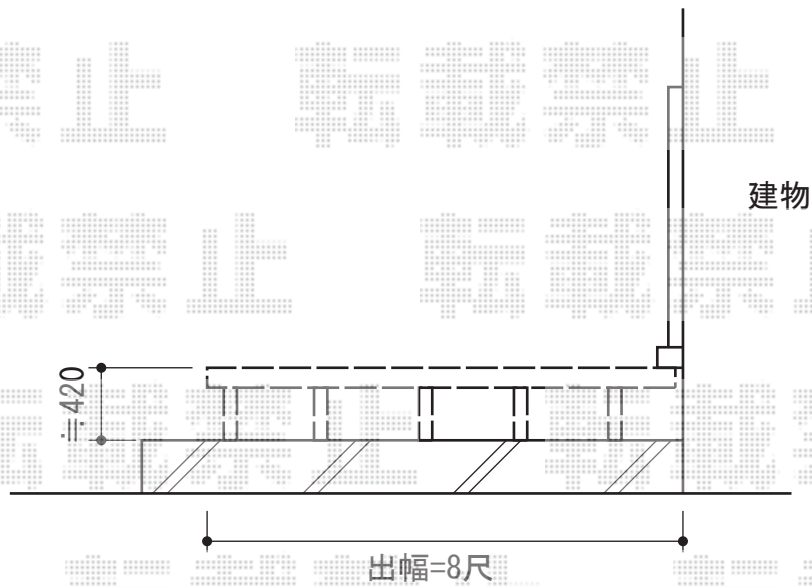

リウッドデッキ 200 単体

YKK AP リウッドデッキ 200 単体

間口=2.0間(3,657mm)

出幅=8尺(2,425mm)

色:[仮]床板/ウォームグレイ 束柱/プラチナステン

床板:[仮]縦貼り

束柱:Sタイプ(450mm)

現場状況や作図制限により概略図の内容と多少の違いが生じることがございます。
施工時は、現場優先とさせていただきますので、お立会い頂き、
最終のご指示のほど、何卒、宜しくお願い致します。