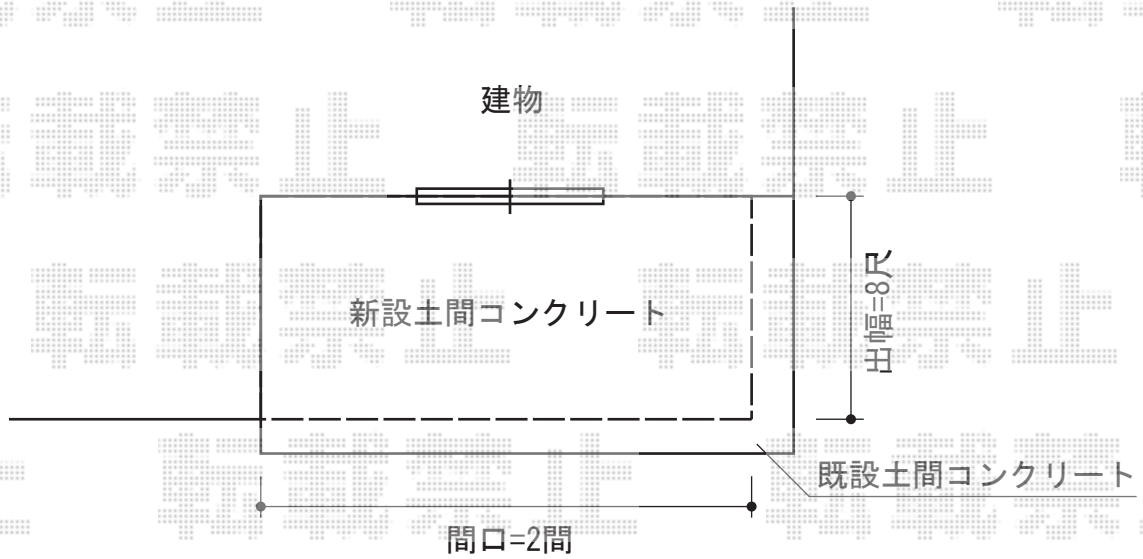

リウッドデッキ 200 単体

YKK AP リウッドデッキ 200 単体

間口=2.0間(3,657mm)

出幅=8尺(2,425mm)

色:[仮]床板/ウォームグレイ 束柱/プラチナステン

床板:[仮]縦貼り

束柱:Sタイプ(450mm)

現場状況や作図制限により概略図の内容と多少の違いが生じることがございます。
施工時は、現場優先とさせていただきますので、お立会い頂き、
最終のご指示のほど、何卒、宜しくお願い致します。