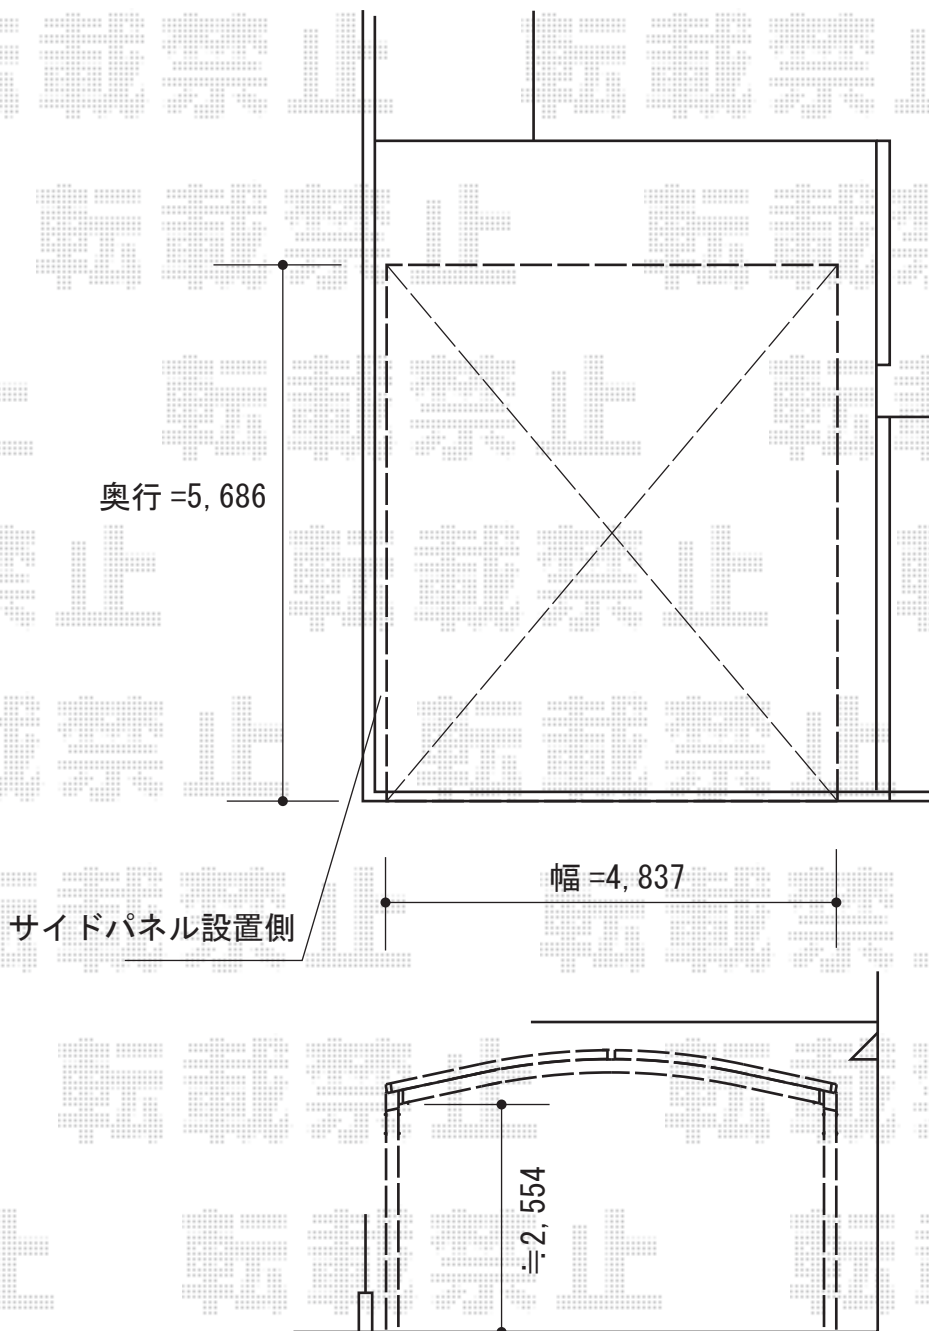

# カーブポートシグマIII ワイド 積雪~30cm対応

トステム カーブポートシグマIII ワイド 積雪~30cm対応  
幅=4,837mm  
奥行=5,686mm  
色：ブロンズ  
屋根材：ポリカーボネート（ブラウン）  
柱仕様：ロング柱23仕様（有効高 約2,300mm）  
メーカー希望小売価格： ¥558,000.-

トステム サイドパネル2段（H500+H800） ロング柱23用  
本体：57タイプ用  
色：ブロンズ  
パネル材：ポリカーボネート（ブラウン）

トステム サイドパネル2段（H800+H800） ロング柱23用  
本体：57タイプ用  
色：ブロンズ  
パネル材：ポリカーボネート（ブラウン）

現場状況や作図制限により概略図の内容と多少の違いが生じることがございます。  
施工時は、現場優先とさせて頂きたく思いますので、お立会い頂き、  
最終のご指示のほど、何卒、宜しくお願い致します。

EX-SHOP  
HTTP://WWW.EX-SHOP.NET