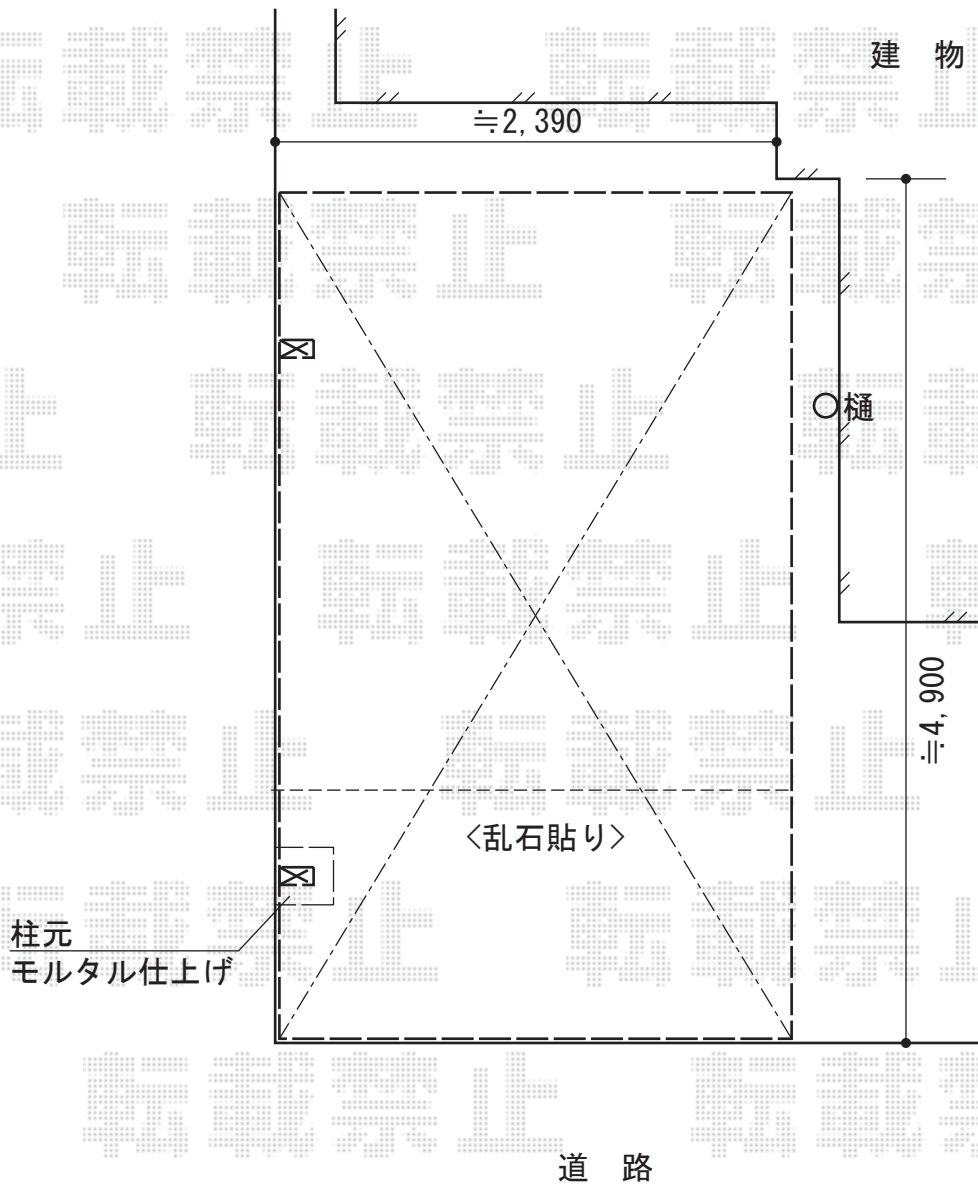

カーブポートシグマIII 積雪~30cm対応

トステム カーブポートシグマIII 積雪~30cm対応  
幅=2,551mm  
奥行=4,980mm  
色：シャイングレー  
屋根材：ガリレポリカ（クリアマット/すりガラス調）  
柱仕様：ロング柱23仕様（有効高 約2,300mm）

現場状況や作図制限により概略図の内容と多少の違いが生じることがございます。  
施工時は、現場優先とさせていただきますので、お立会い頂き、  
最終のご指示のほど、何卒、宜しくお願い致します。