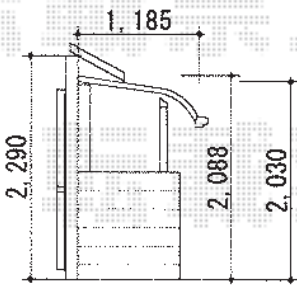

パワーアルファ RB型 単体 屋根タイプ 積雪～30cm対応

トステム パワーアルファ RB型 単体 屋根タイプ 積雪～30cm対応  
間口=関西間2.0間 (柱芯々3,960mm 屋根幅4,215mm)  
出幅=4尺 (1,185mm)  
色: ホワイト  
屋根材: ポリカーボネート (ブルースモーク)  
柱仕様: 柱奥行移動タイプ (柱2本)  
施工方法: 下止め  
オプション: 自在垂木掛けセット+縦樋セット※標準樋と差し替え