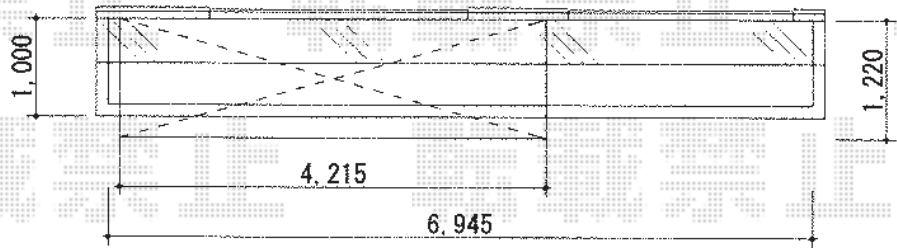

パワーアルファ RB型 単体 屋根タイプ 積雪～30cm対応

トステム パワーアルファ RB型 単体 屋根タイプ 積雪～30cm対応  
間口=関西間2.0間 (柱芯々3,960mm 屋根幅4,215mm)  
出幅=4尺 (1,185mm)  
色: ホワイト  
屋根材: ポリカーボネート (ブルースモーク)  
柱仕様: 柱奥行移動タイプ (柱2本)  
施工方法: 下止め  
オプション: 自在垂木掛けセット+縦樋セット※標準樋と差し替え