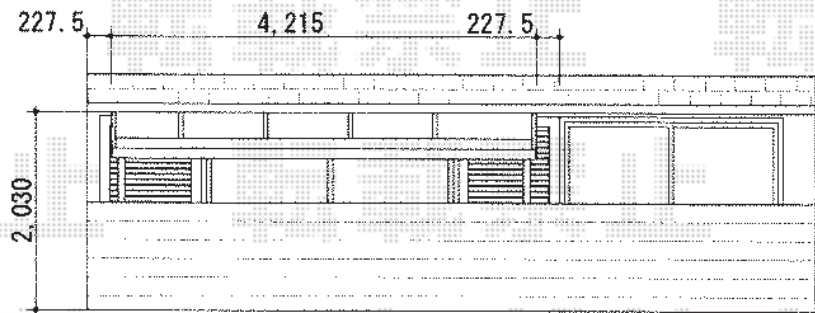

パワーアルファ RB型 単体 屋根タイプ 積雪～30cm対応

トステム パワーアルファ RB型 単体 屋根タイプ 積雪～30cm対応  
間口=関西間2.0間 (柱芯々3,960mm 屋根幅4,215mm)  
出幅=4尺 (1,185mm)  
色: ホワイト  
屋根材: ポリカーボネート (ブルースモーク)  
柱仕様: 柱奥行移動タイプ (柱2本)  
施工方法: 下止め  
オプション: 自在垂木掛けセット+縦樋セット※標準樋と差し替え