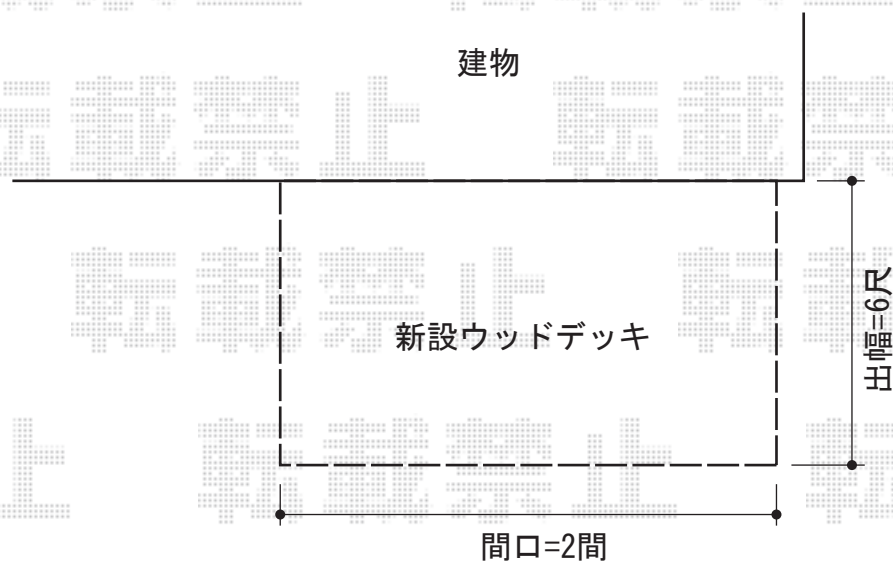

# リウッドデッキ 200 単体

YKK AP リウッドデッキ 200 単体

間口=2間 (3,657mm)

出幅=6尺 (1,825mm)

色：床板/レッドブラウン束柱/プラチナステン

床板：縦貼り

束柱：Sタイプ (450mm)

現場状況や作図制限により概略図の内容と多少の違いが生じることがございます。  
施工時は、現場優先とさせて頂きたく思いますので、お立会い頂き、  
最終のご指示のほど、何卒、宜しくお願い致します。