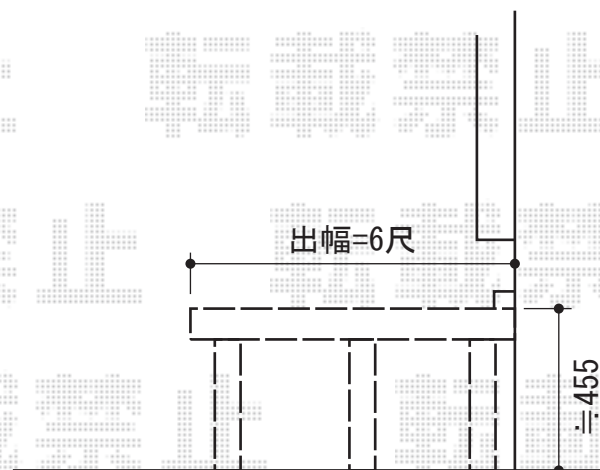

# リウッドデッキ 200 単体

YKK AP リウッドデッキ 200 単体

間口=2間 (3,657mm)

出幅=6尺 (1,825mm)

色：床板/レッドブラウン束柱/プラチナステン

床板：縦貼り

束柱：Sタイプ (450mm)

現場状況や作図制限により概略図の内容と多少の違いが生じることがございます。  
施工時は、現場優先とさせて頂きたく思いますので、お立会い頂き、  
最終のご指示のほど、何卒、宜しくお願い致します。