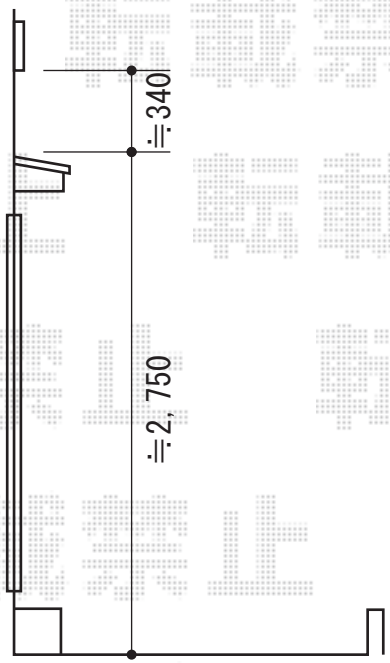

ルーフポートシグマIII 積雪～20cm対応

トステム ルーフポートシグマIII 積雪～20cm対応
 幅=3,023mm
 奥行=4,980mm
 色：オータムブラウン
 屋根材：ポリカーボネート（ブルースモーク）
 柱仕様：ロング柱28仕様（有効高 約2,800mm）
 オプション：吊下げ物干し標準（2本入）

現場状況や作図制限により概略図の内容と多少の違いが生じることがございます。
 施工時は、現場優先とさせて頂きたく思いますので、お立会い頂き、
 最終のご指示のほど、何卒、宜しくお願い致します。