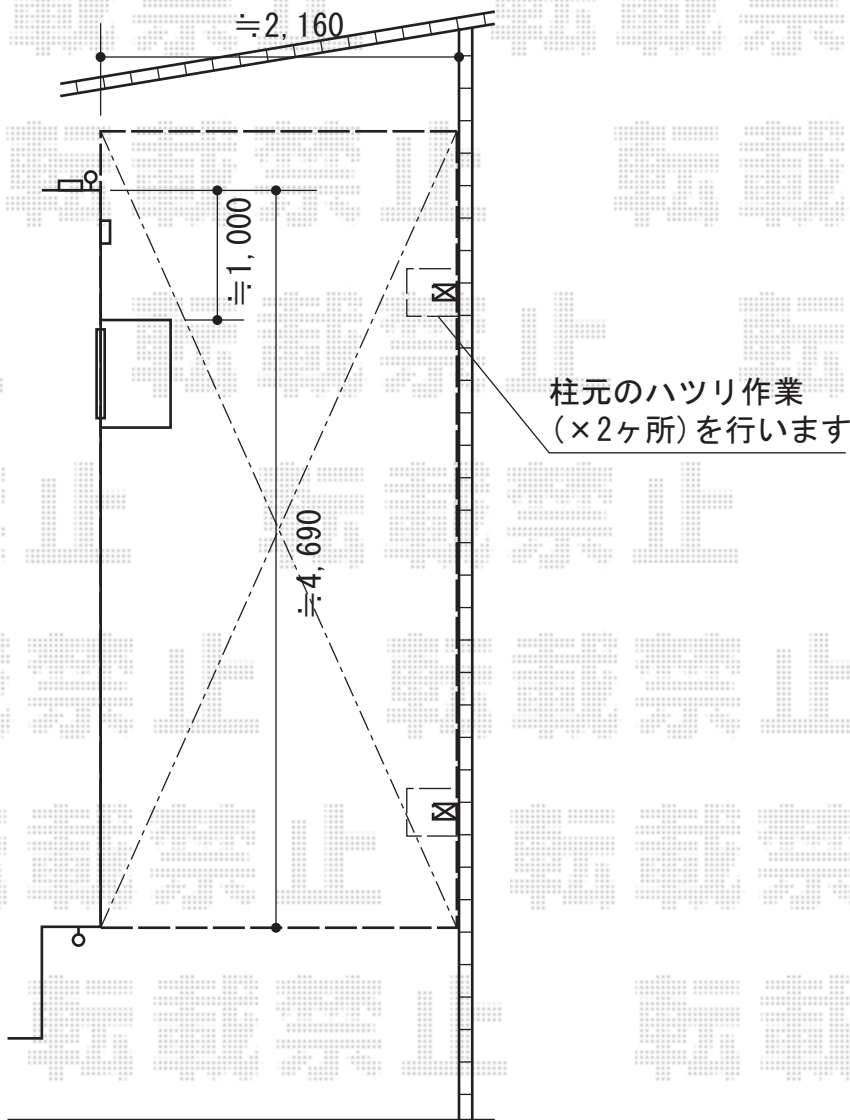

ルーフポートシグマIII 積雪～20cm対応

トステム ルーフポートシグマIII 積雪～20cm対応
 幅=3,023mm
 奥行=4,980mm
 色：オータムブラウン
 屋根材：ポリカーボネート（ブルースモーク）
 柱仕様：ロング柱28仕様（有効高 約2,800mm）
 オプション：吊下げ物干し標準（2本入）

現場状況や作図制限により概略図の内容と多少の違いが生じることがございます。
 施工時は、現場優先とさせて頂きたく思いますので、お立会い頂き、
 最終のご指示のほど、何卒、宜しくお願い致します。