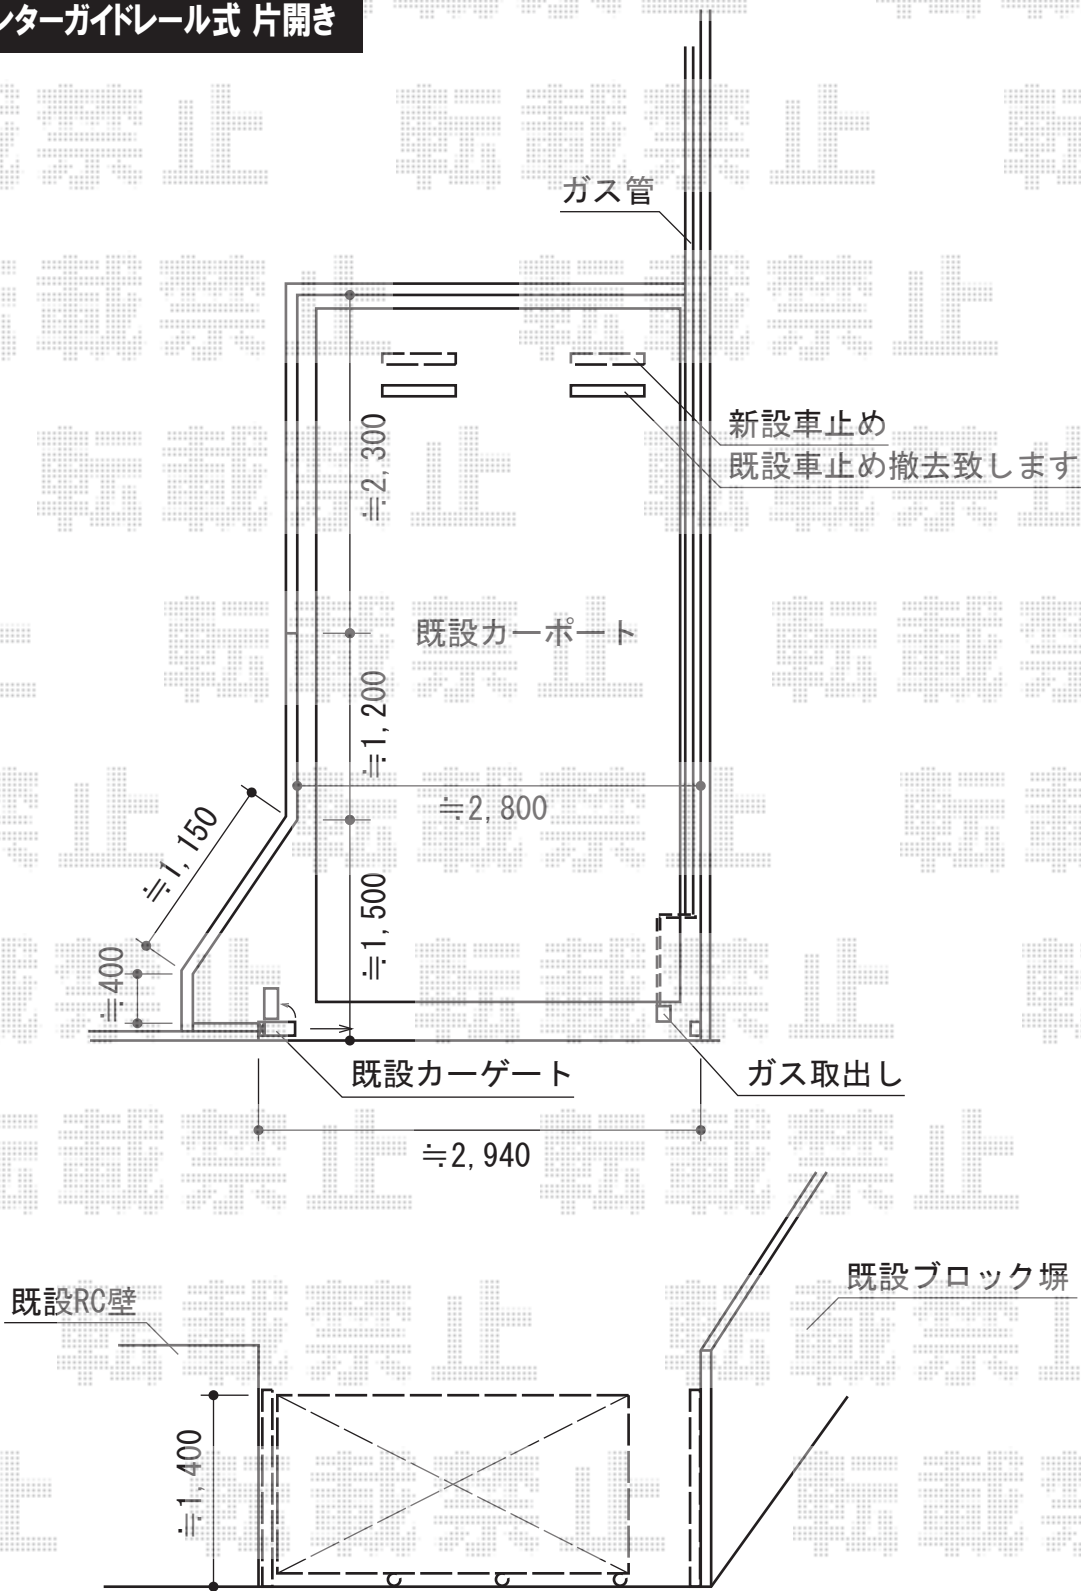

レイオス3型 センターガイドレール式 片開き

YKK AP レイオス3型 センターガイドレール式 片開き
 開口幅=3,257mm
 全幅=3,357mm
 たたみ幅=709mm
 高さ=柱:1,370mm 扉:1,350mm
 色: プラチナステン
 キャスター数: 3
 落棒数: 3
 オプション: レール+ガイドレール金具(¥42,100)

現場状況や作図制限により概略図の内容と多少の違いが生じることがございます。
 施工時は、現場優先とさせて頂きたく思いますので、お立会い頂き、
 最終のご指示のほど、何卒、宜しくお願い致します。