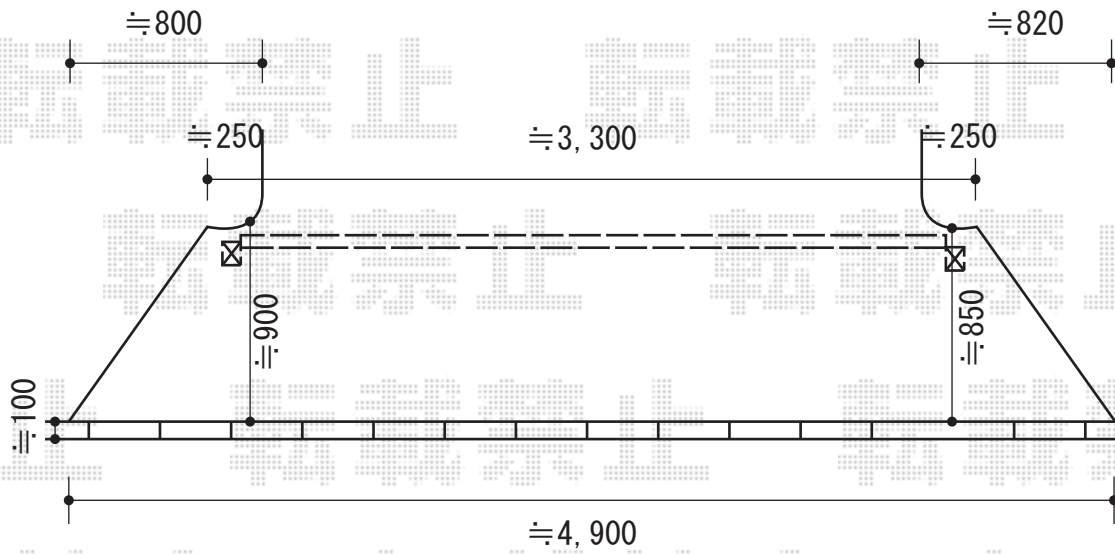

ハイ千峰 4枚折戸仕様 柱仕様

TOEX ハイ千峰 4枚折戸仕様 柱仕様
本体1枚 (W×H) = (W800mm×H1,200mm)
色：ブロンズ
錠：ハイ千峰錠
開き：外開き

現場状況や作図制限により概略図の内容と多少の違いが生じることがございます。
施工時は、現場優先とさせて頂きたく思いますので、お立会い頂き、
最終のご指示のほど、何卒、宜しくお願い致します。

EX-SHOP
HTTP://WWW.EX-SHOP.NET