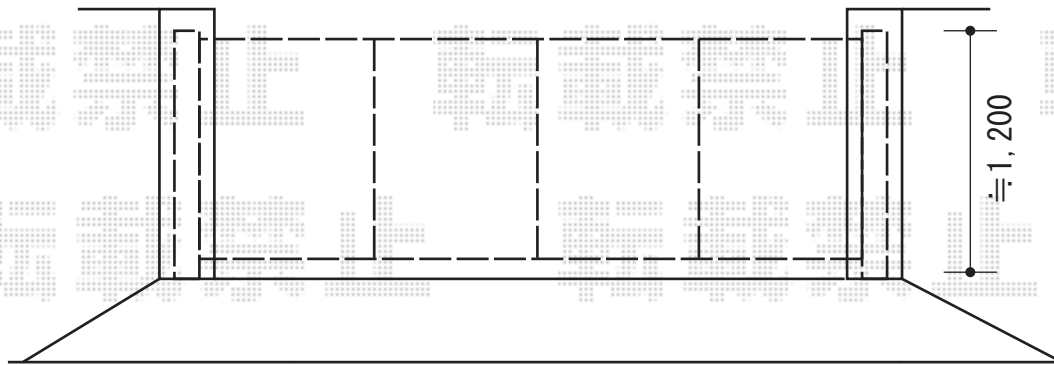

ハイ千峰 4枚折戸仕様 柱仕様

TOEX ハイ千峰 4枚折戸仕様 柱仕様
本体1枚 (W×H) = (W800mm×H1,200mm)
色：ブロンズ
錠：ハイ千峰錠
開き：外開き

現場状況や作図制限により概略図の内容と多少の違いが生じることがございます。
施工時は、現場優先とさせて頂きたく思いますので、お立会い頂き、
最終のご指示のほど、何卒、宜しくお願い致します。

EX-SHOP
HTTP://WWW.EX-SHOP.NET