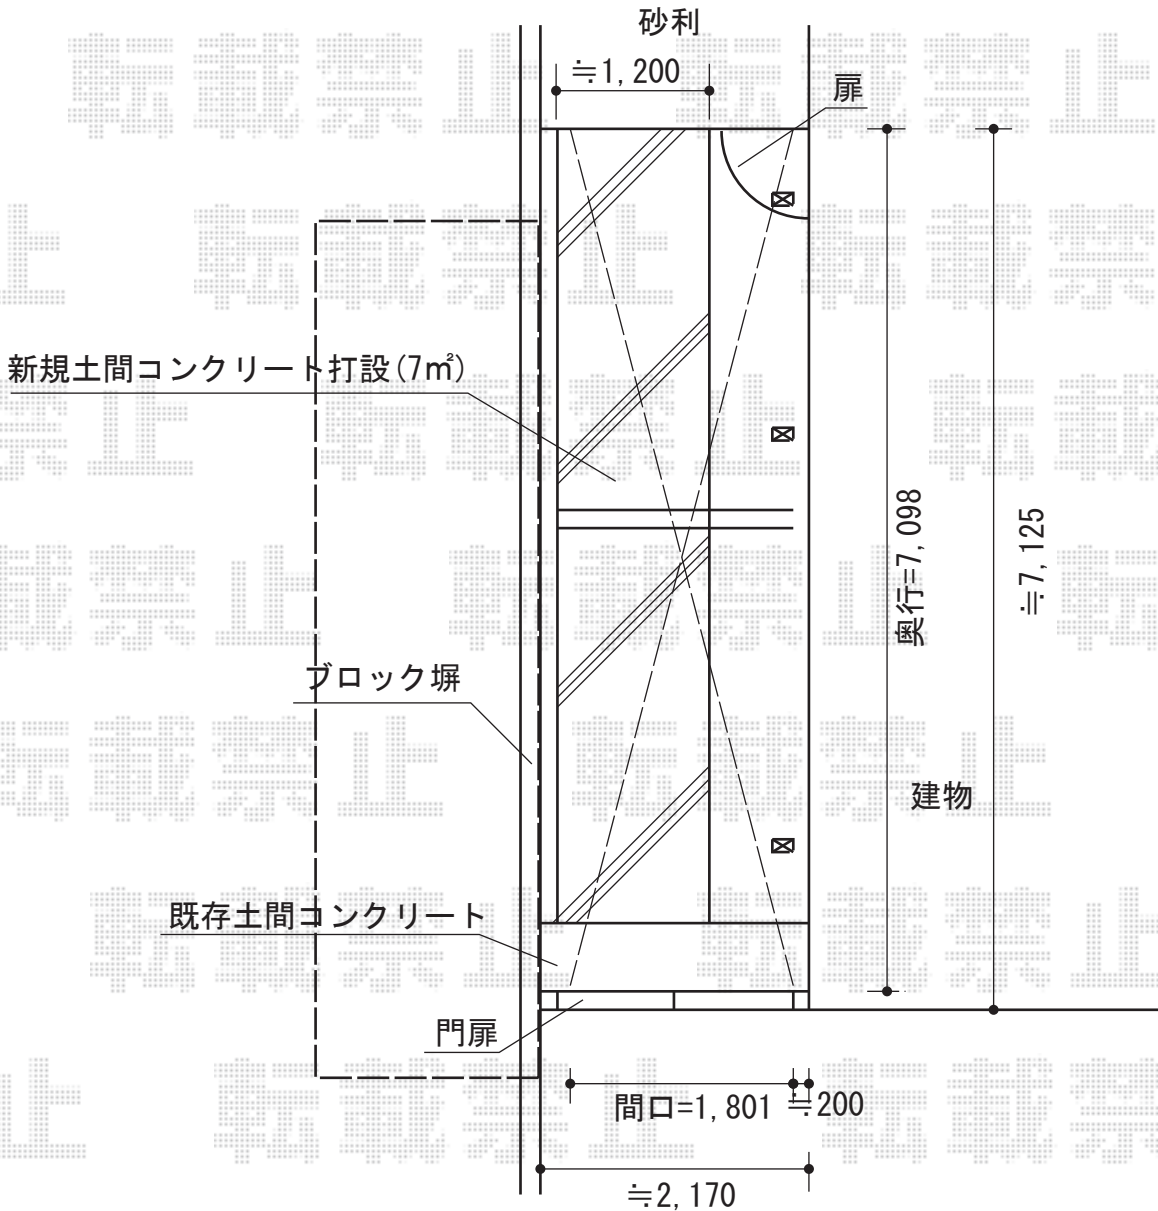

カーブポートシグマII ミニ 延長 積雪~20cm対応

トステム カーブポートシグマII ミニ 延長 積雪~20cm対応  
幅=1,801mm  
奥行=7,098mm  
色：シャイングレー  
屋根材：ガリレポリカ（クリアマット/すりガラス調）  
柱仕様：ロング柱28仕様（有効高 約2,800mm）

現場状況や作図制限により概略図の内容と多少の違いが生じることがございます。  
施工時は、現場優先とさせて頂きたく思いますので、お立会い頂き、  
最終のご指示のほど、何卒、宜しくお願い致します。