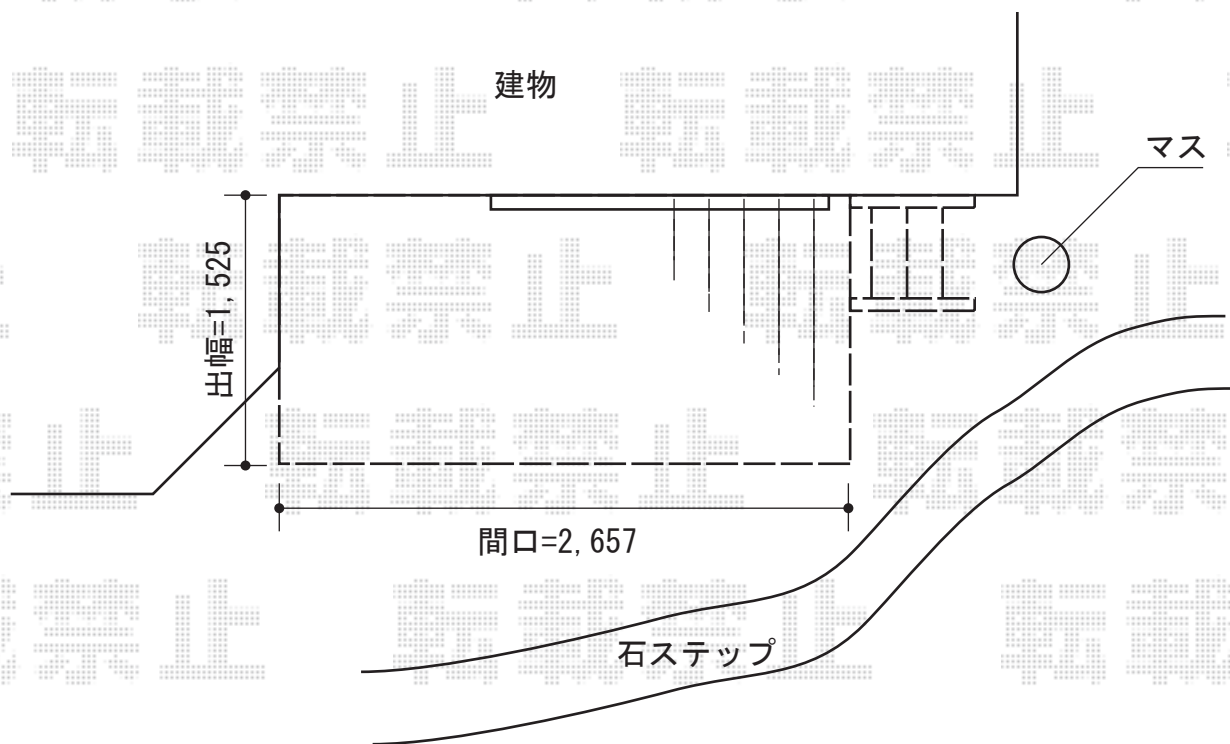

リウッドデッキ 200 単体

ウッドデッキ床高さは
建物サッシ下
≒680 に納めます

YKK AP リウッドデッキ 200 単体
間口=関東間1.5間 (2,657mm)
出幅=5尺 (1,525mm)
色：(床板 ナチュラルブラウン/束柱 カームブラック)
床板：縦貼り
束柱：Hタイプ (600~700mm)

現場状況や作図制限により概略図の内容と多少の違いが生じることがございます。
施工時は、現場優先とさせて頂きたく思いますので、お立会い頂き、
最終のご指示のほど、何卒、宜しくお願い致します。