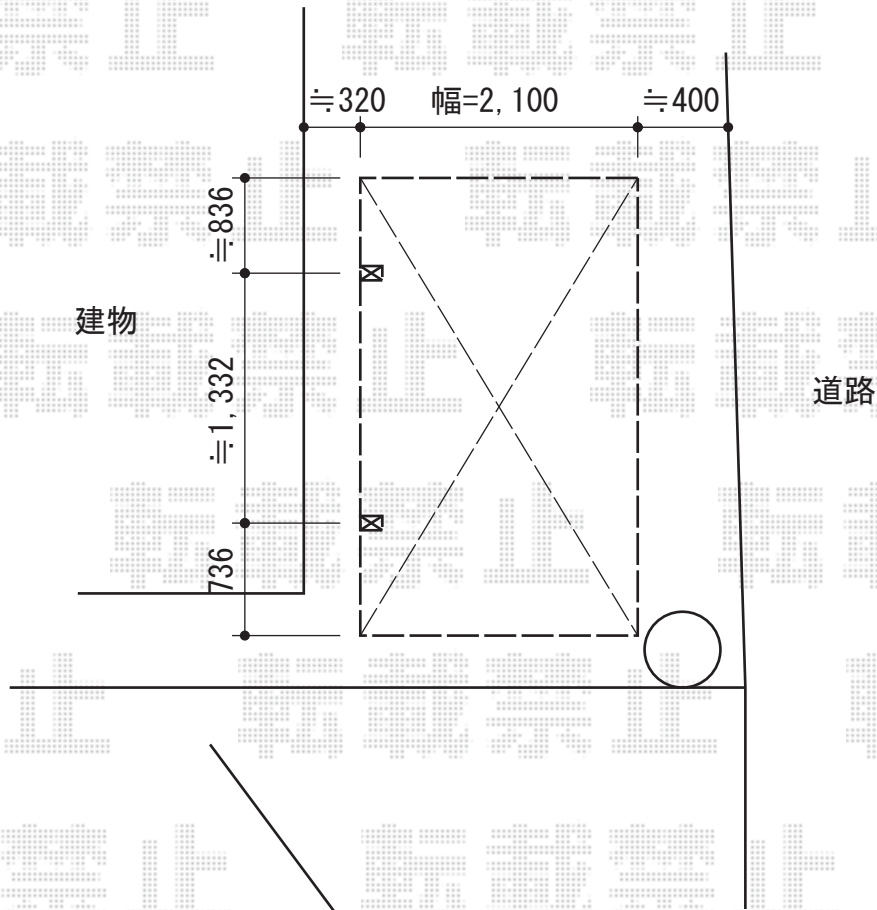

レイナポート ミニ 積雪~20cm対応

YKK AP レйнаポート ミニ 積雪~20cm対応

幅=2,100mm

奥行=2,904mm

色：ホワイト

屋根材：熱線遮断ポリカーボネート（アースブルーマット調）

柱仕様：標準柱仕様（有効高 約1,814mm）

現場状況や作図制限により概略図の内容と多少の違いが生じることがございます。
施工時は、現場優先とさせて頂きたく思いますので、お立会い頂き、
最終のご指示のほど、何卒、宜しくお願い致します。