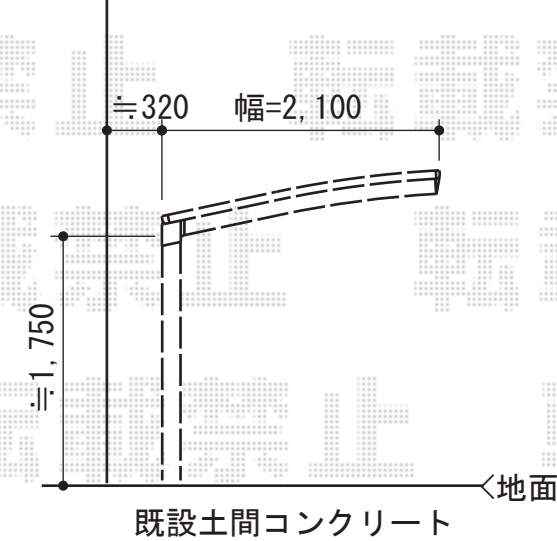

レイナポート ミニ 積雪~20cm対応

YKK AP レйнаポート ミニ 積雪~20cm対応

幅=2,100mm

奥行=2,904mm

色：ホワイト

屋根材：熱線遮断ポリカーボネート（アースブルーマット調）

柱仕様：標準柱仕様（有効高 約1,814mm）

現場状況や作図制限により概略図の内容と多少の違いが生じることがございます。
施工時は、現場優先とさせて頂きたく思いますので、お立会い頂き、
最終のご指示のほど、何卒、宜しくお願い致します。