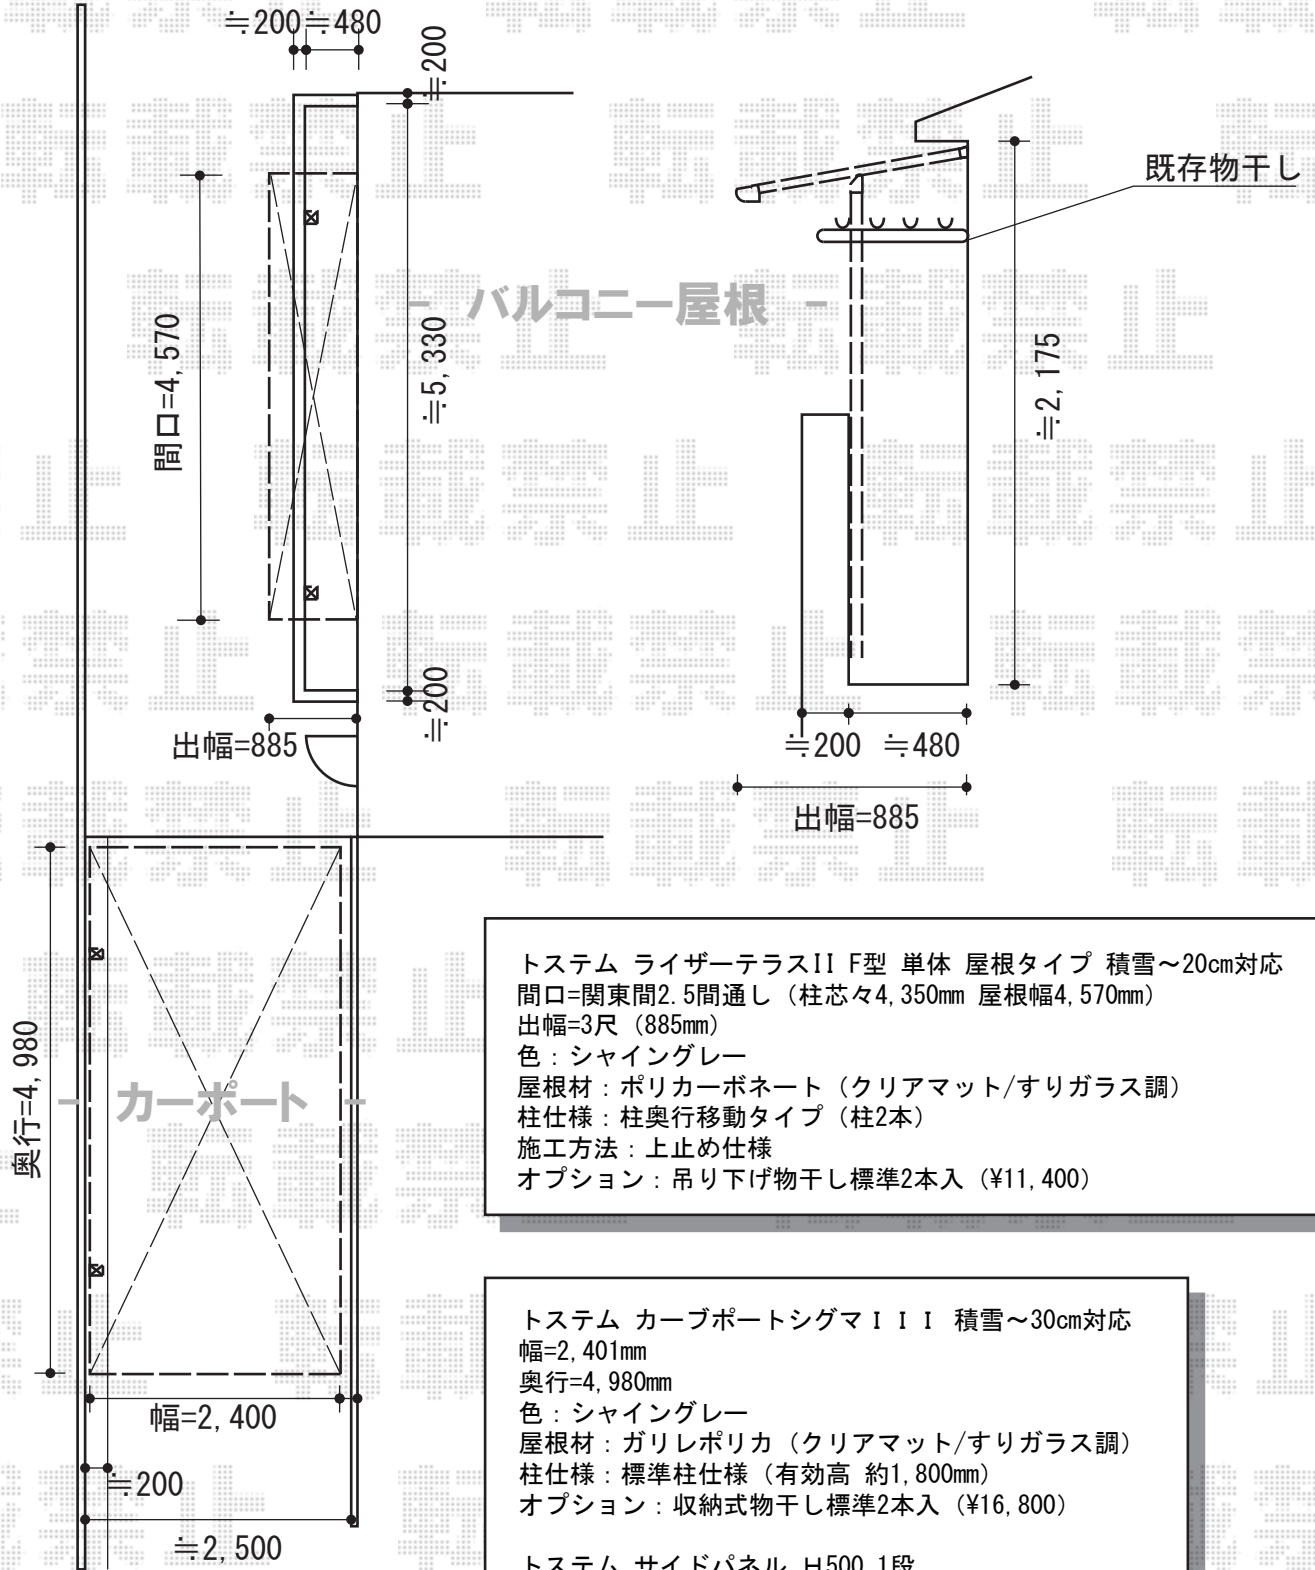

カーポート・バルコニー屋根

トステム ライザーテラスII F型 単体 屋根タイプ 積雪～20cm対応
 間口=関東間2.5間通し (柱芯々4,350mm 屋根幅4,570mm)
 出幅=3尺 (885mm)
 色 : シヤイングレー
 屋根材 : ポリカーボネート (クリアマット/すりガラス調)
 柱仕様 : 柱奥行移動タイプ (柱2本)
 施工方法 : 上止め仕様
 オプション : 吊り下げ物干し標準2本入 (¥11,400)

トステム カーブポートシグマIII 積雪～30cm対応
 幅=2,401mm
 奥行=4,980mm
 色 : シヤイングレー
 屋根材 : ガリレポリカ (クリアマット/すりガラス調)
 柱仕様 : 標準柱仕様 (有効高 約1,800mm)
 オプション : 収納式物干し標準2本入 (¥16,800)

トステム サイドパネル H500 1段
 奥行 : 50用
 高さ=500mm
 色 : シヤイングレー
 パネル材 : ガリレポリカ (クリアマット/すりガラス調)
 柱仕様 : 標準柱仕様