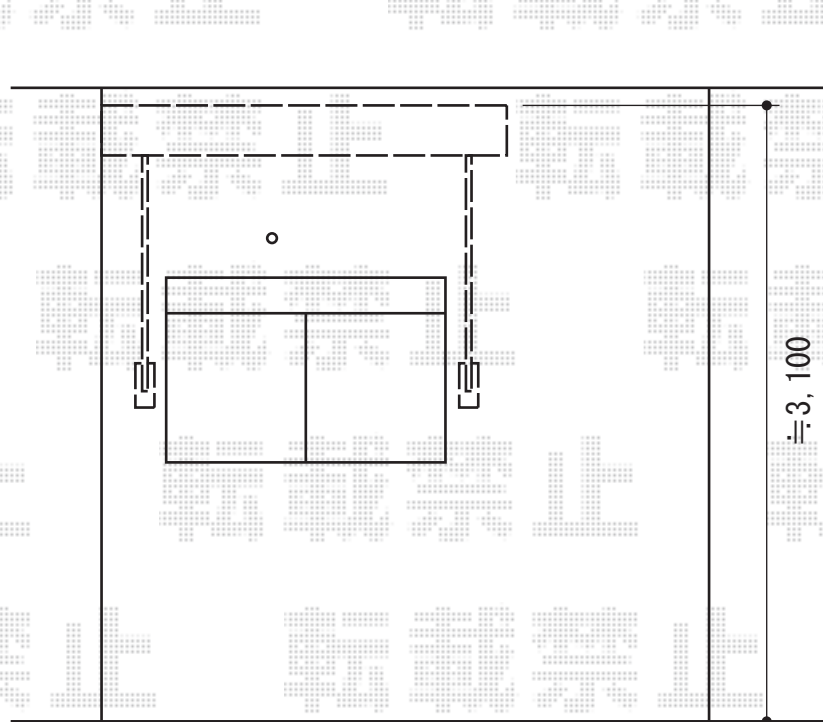

マルキルクス ドライエック 140° 手動式

markilux マルキルクス ドライエック 140° 手動式
間口=2,000mm
出幅=800mm
本体色：ホワイト
キャンバス色：SA22
駆動：外観右側駆動
クランクハンドル：長さ1,800mm
フリル：ストレート

現場状況や作図制限により概略図の内容と多少の違いが生じることがございます。
施工時は、現場優先とさせて頂きたく思いますので、お立会い頂き、
最終のご指示のほど、何卒、宜しくお願い致します。