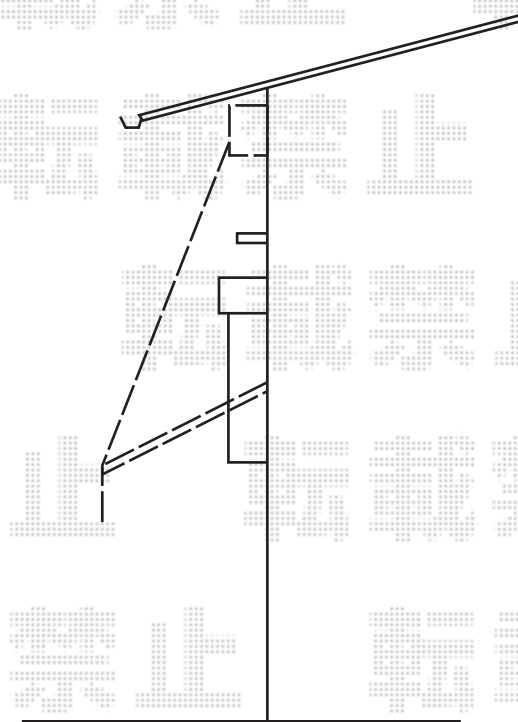

マルキルクス ドライエック 140° 手動式

markilux マルキルクス ドライエック 140° 手動式
間口=2,000mm
出幅=800mm
本体色：ホワイト
キャンバス色：SA22
駆動：外観右側駆動
クランクハンドル：長さ1,800mm
フリル：ストレート

現場状況や作図制限により概略図の内容と多少の違いが生じることがございます。
施工時は、現場優先とさせて頂きたく思いますので、お立会い頂き、
最終のご指示のほど、何卒、宜しくお願い致します。