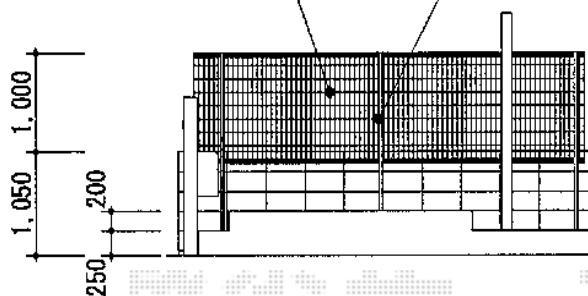

ハイグリッドフェンスN8型

TOEX ハイグリッドフェンスN8型
H1200パネル本体 (2枚)

支柱 H1800用柱流用 (3本)

TOEX ハイグリッドフェンスN8型
 本体1枚 (W×H) = (W2,000mm×H1,200mm) (¥9,300) × 2枚
 主柱 : T-18用 (¥8,400) × 3本
 色 : シヤイングレー
 小口キャップ : T-12用 (¥440)

現場状況や作図制限により概略図の内容と多少の違いが生じることがございます。
 施工時は、現場優先とさせて頂きたく思いますので、お立会い頂き、
 最終のご指示のほど、何卒、宜しくお願い致します。