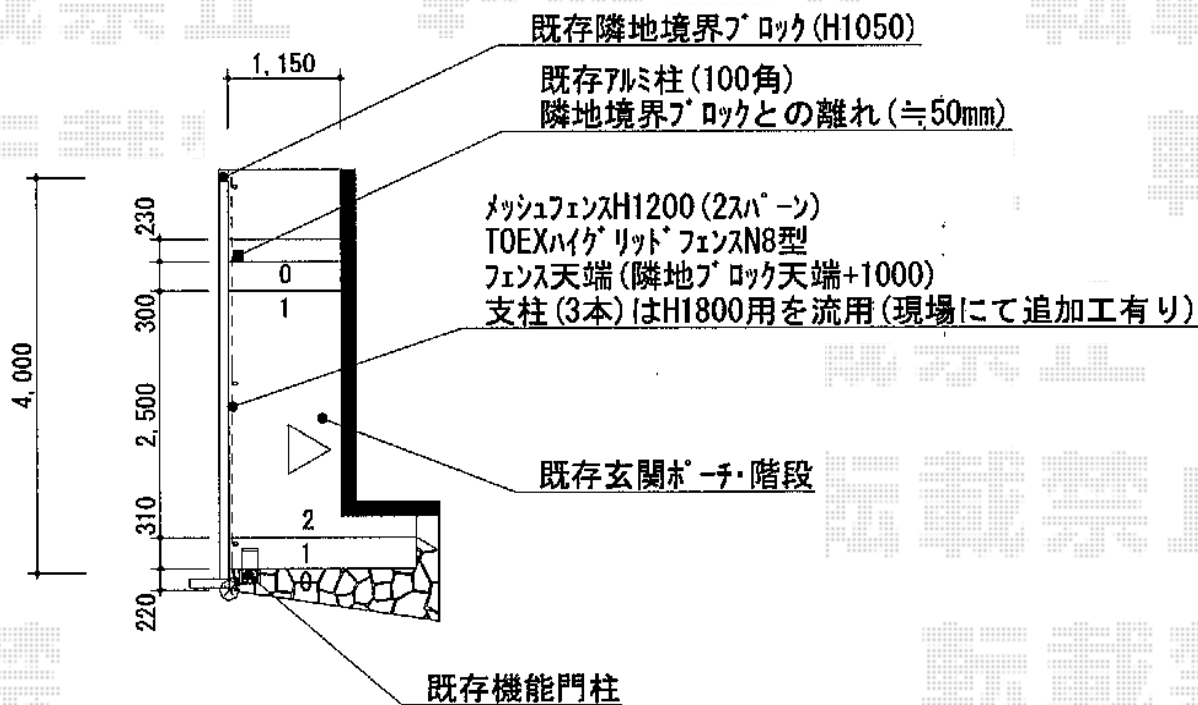

ハイグリッドフェンスN8型

TOEX ハイグリッドフェンスN8型
H1200パネル本体 (2枚)

支柱 H1800用柱流用 (3本)

TOEX ハイグリッドフェンスN8型
 本体1枚 (W×H) = (W2,000mm×H1,200mm) (¥9,300) × 2枚
 主柱 : T-18用 (¥8,400) × 3本
 色 : シヤイングレー
 小口キャップ : T-12用 (¥440)

現場状況や作図制限により概略図の内容と多少の違いが生じることがございます。
 施工時は、現場優先とさせて頂きたく思いますので、お立会い頂き、
 最終のご指示のほど、何卒、宜しくお願い致します。