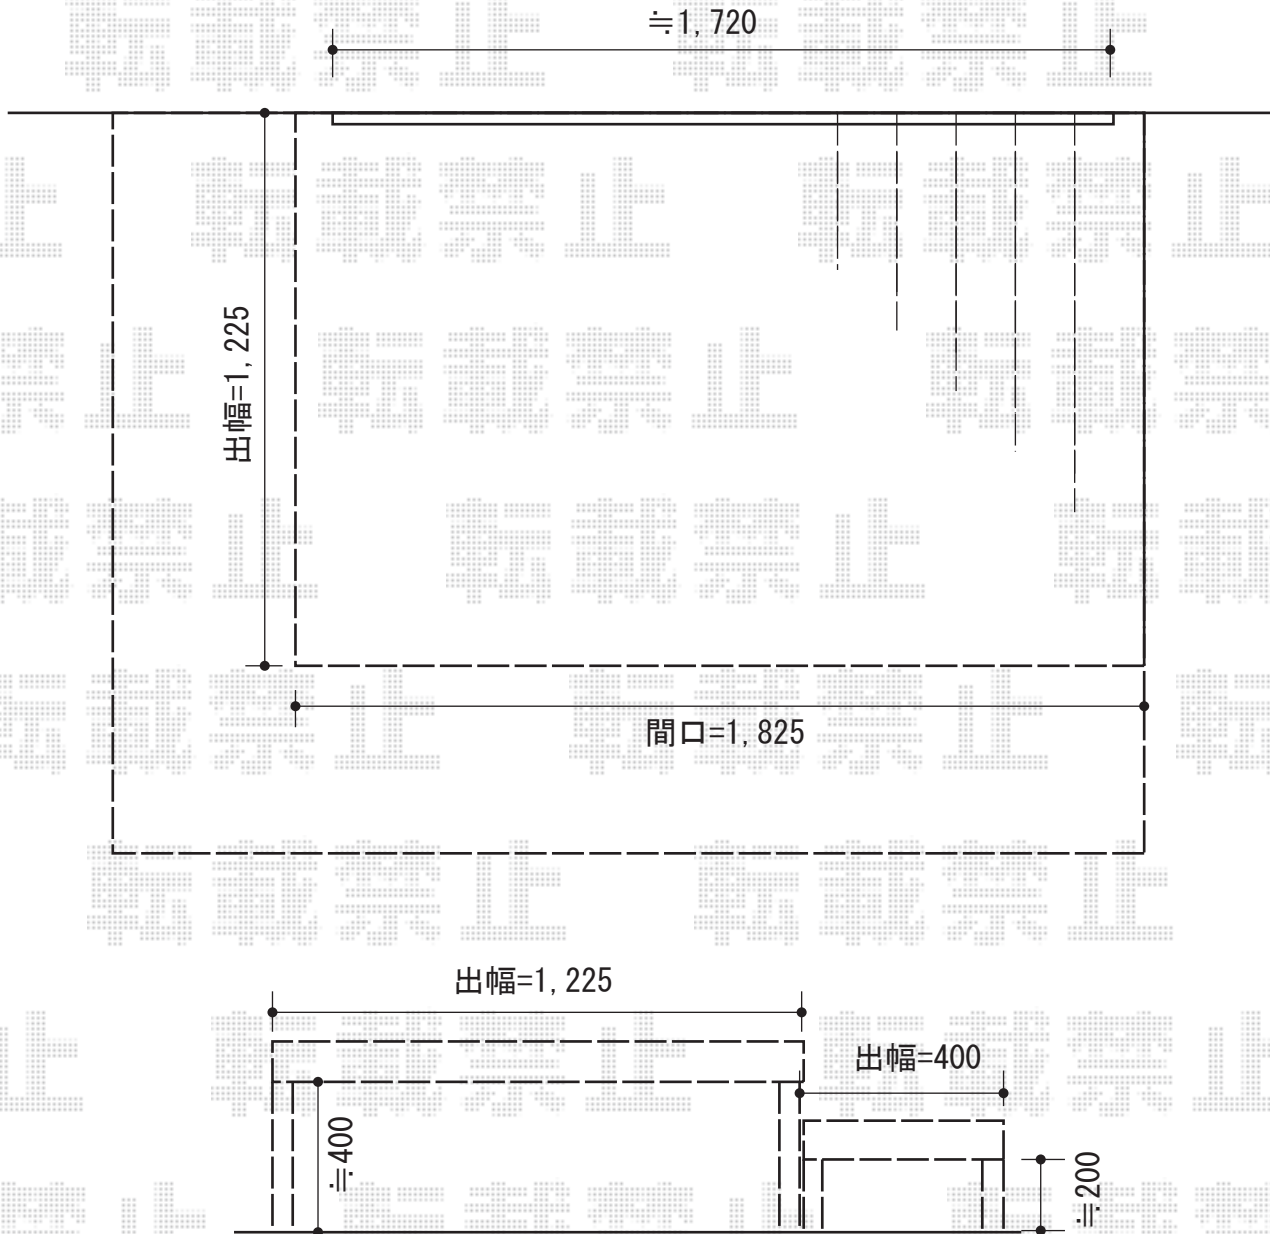

リウッドデッキ 200 単体

YKK AP リウッドデッキ 200 単体

間口=1間 (1,857mm)

出幅=4尺 (1,225mm)

色：床板/ナチュラルブラウン束柱/【仮】プラチナステン

床板：縦貼り

束柱：Tタイプ (400~500mm)

オプション：段床セット1段用正面・片側面タイプ (¥103,300)

現場状況や作図制限により概略図の内容と多少の違いが生じることがございます。
施工時は、現場優先とさせて頂きたく思いますので、お立会い頂き、
最終のご指示のほど、何卒、宜しくお願い致します。

EX-SHOP
HTTP://WWW.EX-SHOP.NET

担当:小林