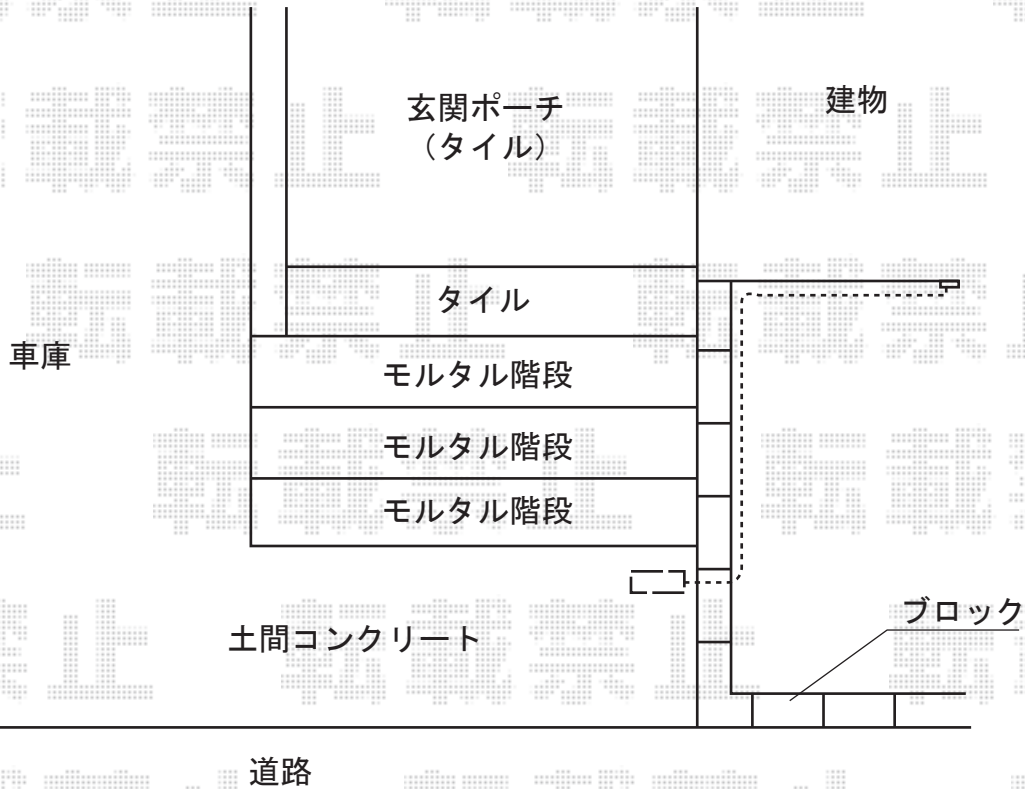

スタンダードポストユニット3型

YKK AP スタンダードポストユニット3型
本体：インターホン加工有り、ポスト加工無しタイプ
ネームプレート：J型
色：キャラメルチーク

現場状況や作図制限により概略図の内容と多少の違いが生じることがございます。
施工時は、現場優先とさせて頂きたく思いますので、お立会い頂き、
最終のご指示のほど、何卒、宜しくお願い致します。

EX-SHOP
HTTP://WWW.EX-SHOP.NET