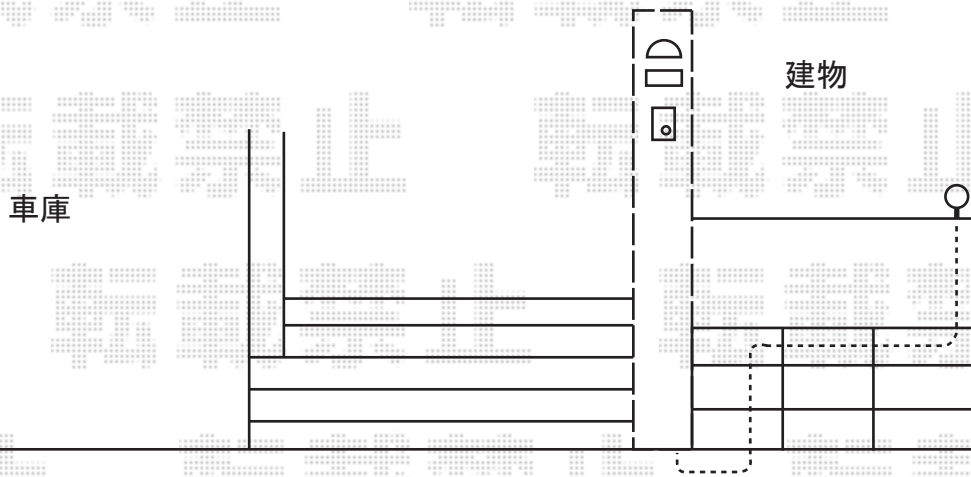

スタンダードポストユニット3型

YKK AP スタンダードポストユニット3型
本体：インターホン加工有り、ポスト加工無しタイプ
ネームプレート：J型
色：キャラメルチーク

現場状況や作図制限により概略図の内容と多少の違いが生じることがございます。
施工時は、現場優先とさせて頂きたく思いますので、お立会い頂き、
最終のご指示のほど、何卒、宜しくお願い致します。

EX-SHOP
HTTP://WWW.EX-SHOP.NET