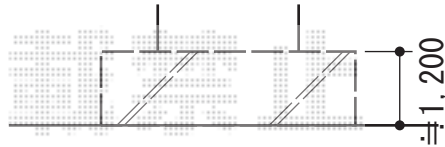

アルミサモア4型 フリーポールタイプ

TOEX アルミサモア4型フリーポールタイプ
 本体1枚 (W×H) = (1,964mm×1,200mm) (¥28,900) × 4枚
 PX柱 : (¥8,000) × 6本
 PXキャップ : (¥450) × 2セット
 色 : マイルドブラック

現場状況や作図制限により概略図の内容と多少の違いが生じることがございます。
 施工時は、現場優先とさせて頂きたく思いますので、お立会い頂き、
 最終のご指示のほど、何卒、宜しくお願い致します。