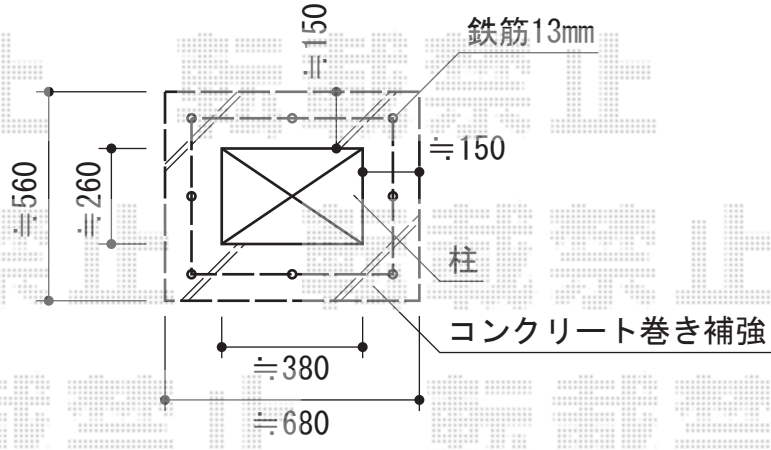

アルミサモア4型 フリーポールタイプ

TOEX アルミサモア4型フリーポールタイプ
 本体1枚 (W×H) = (1,964mm×1,200mm) (¥28,900) × 4枚
 PX柱 : (¥8,000) × 6本
 PXキャップ : (¥450) × 2セット
 色 : マイルドブラック

現場状況や作図制限により概略図の内容と多少の違いが生じることがございます。
 施工時は、現場優先とさせて頂きたく思いますので、お立会い頂き、
 最終のご指示のほど、何卒、宜しくお願い致します。