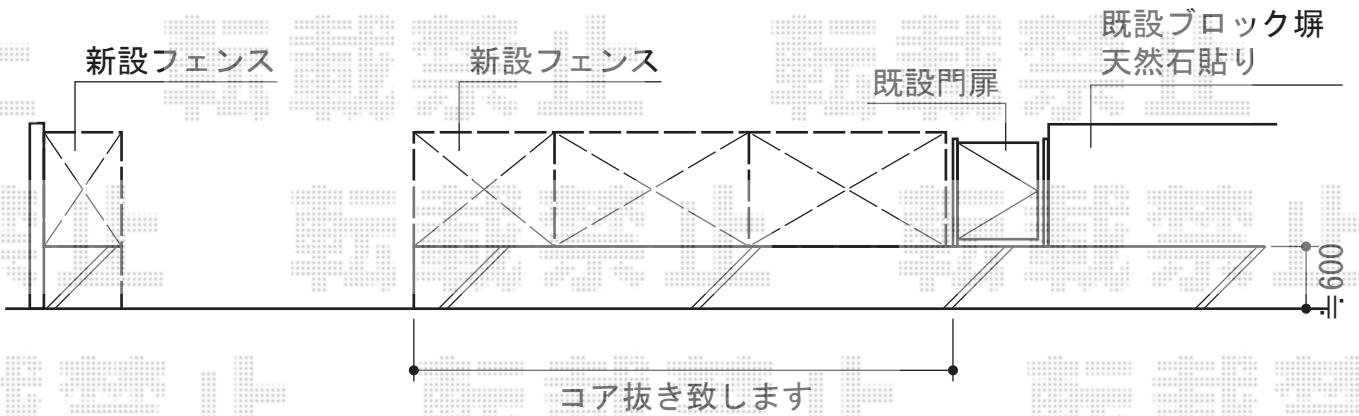

アルミサモア4型 フリーポールタイプ

TOEX アルミサモア4型フリーポールタイプ
 本体1枚 (W×H) = (1,964mm×1,200mm) (¥28,900) × 4枚
 PX柱 : (¥8,000) × 6本
 PXキャップ : (¥450) × 2セット
 色 : マイルドブラック

現場状況や作図制限により概略図の内容と多少の違いが生じることがございます。
 施工時は、現場優先とさせて頂きたく思いますので、お立会い頂き、
 最終のご指示のほど、何卒、宜しくお願い致します。