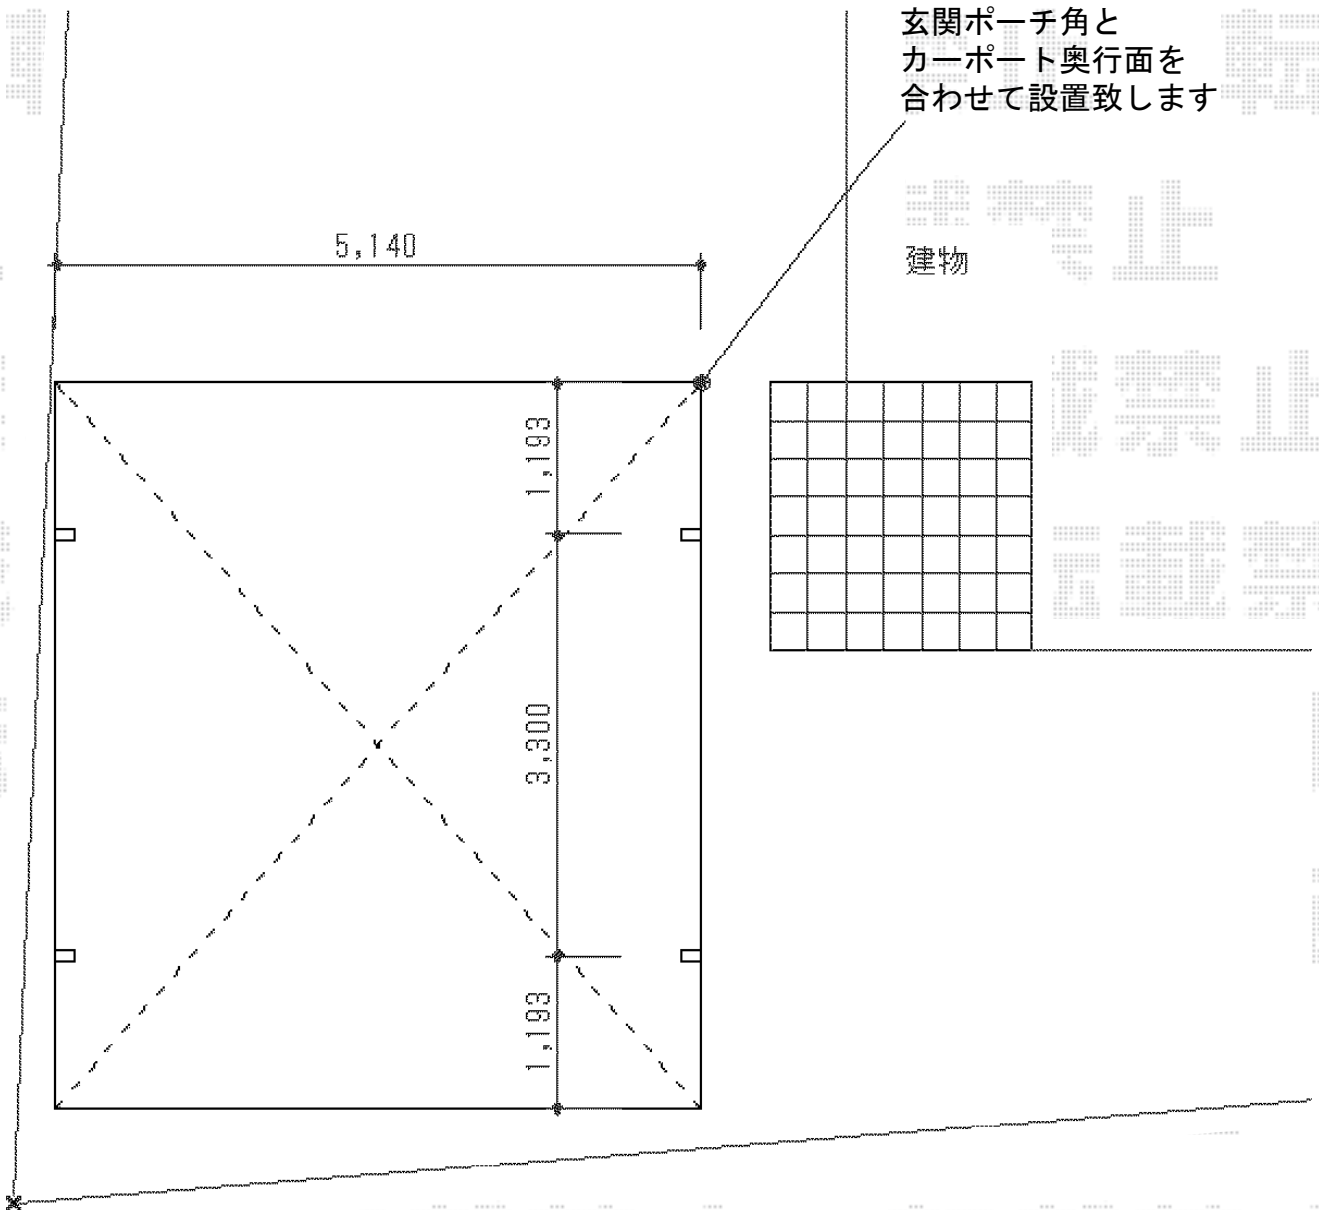

カーブポートシグマIII ワイド 積雪~30cm対応

トステム カーブポートシグマIII ワイド 積雪~30cm対応
幅=5,140mm
奥行=5,686mm
色：シャイングレー
屋根材：熱線吸収ポリカーボネート（ライトブルーマット調）
柱仕様：ロング柱23仕様（有効高 約2,300mm）

現場状況や作図制限により概略図の内容と多少の違いが生じることがございます。
施工時は、現場優先とさせて頂きたく思いますので、お立会い頂き、
最終のご指示のほど、何卒、宜しくお願い致します。