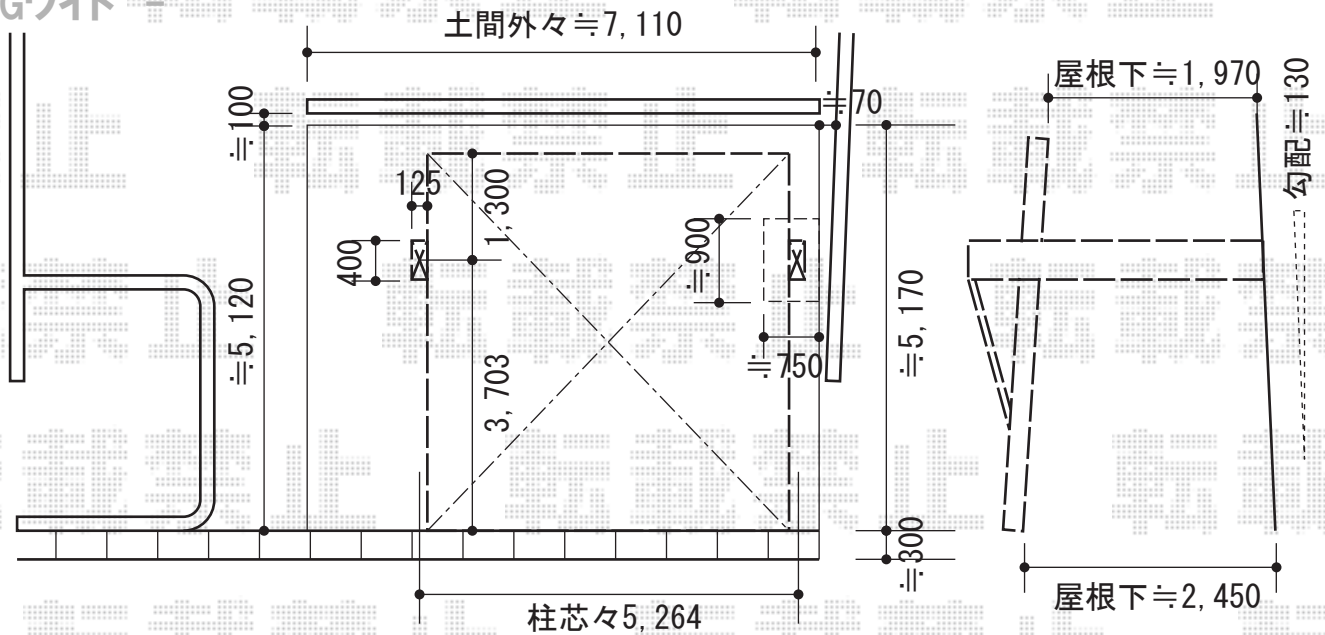

4Gワイド 積雪~20cm対応

4Gワイド

三協立山アルミ 4Gワイド積雪~20cm対応
幅=5,389mm
奥行=5,003mm
色：アーバングレー
屋根材：熱線遮断FRP板(かすみ調タイプ)
柱仕様：標準柱仕様(有効高 約2,050mm)

現場状況や作図制限により概略図の内容と多少の違いが生じることがございます。
施工時は、現場優先とさせていただきますので、お立会い頂き、
最終のご指示のほど、何卒、宜しくお願い致します。