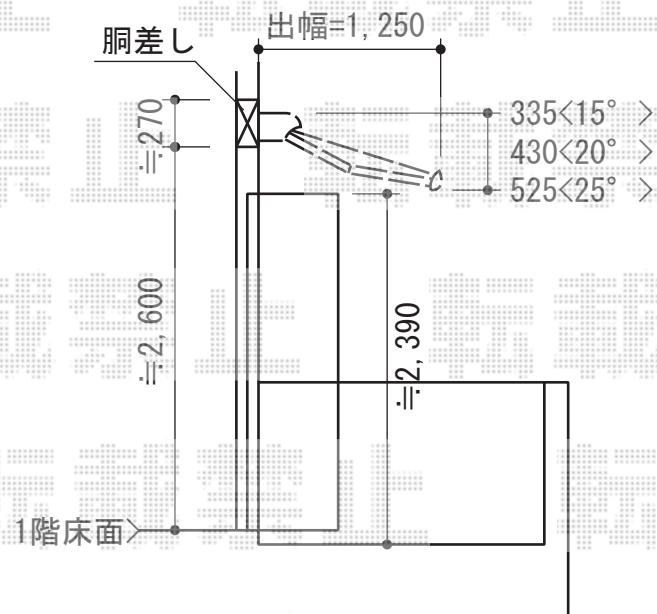

彩鳥C型 ボックスタイプ 手動式

トステム 彩鳥C型 ボックスタイプ 手動式
 間口=関東間2.0間(3,640mm)
 出幅=1,250mm
 本体色: ホワイト
 キャンバス色: アクリル(グリーンライン)
 駆動: 外観右 手動式
 クランクハンドル: L=1,500

現場状況や作図制限により概略図の内容と多少の違いが生じることがございます。
 施工時は、現場優先とさせて頂きたく思いますので、お立会い頂き、
 最終のご指示のほど、何卒、宜しくお願い致します。