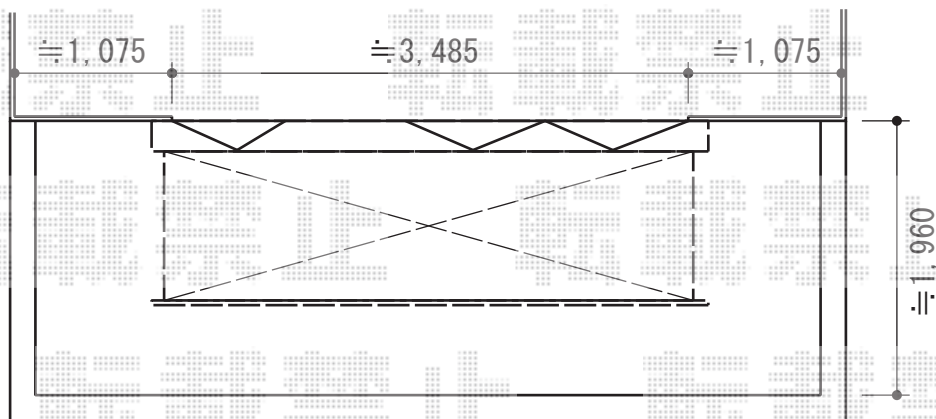

彩鳥C型 ボックスタイプ 手動式

トステム 彩鳥C型 ボックスタイプ 手動式
 間口=関東間2.0間(3,640mm)
 出幅=1,250mm
 本体色: ホワイト
 キャンバス色: アクリル(グリーンライン)
 駆動: 外観右 手動式
 クランクハンドル: L=1,500

現場状況や作図制限により概略図の内容と多少の違いが生じることがございます。
 施工時は、現場優先とさせて頂きたく思いますので、お立会い頂き、
 最終のご指示のほど、何卒、宜しくお願い致します。