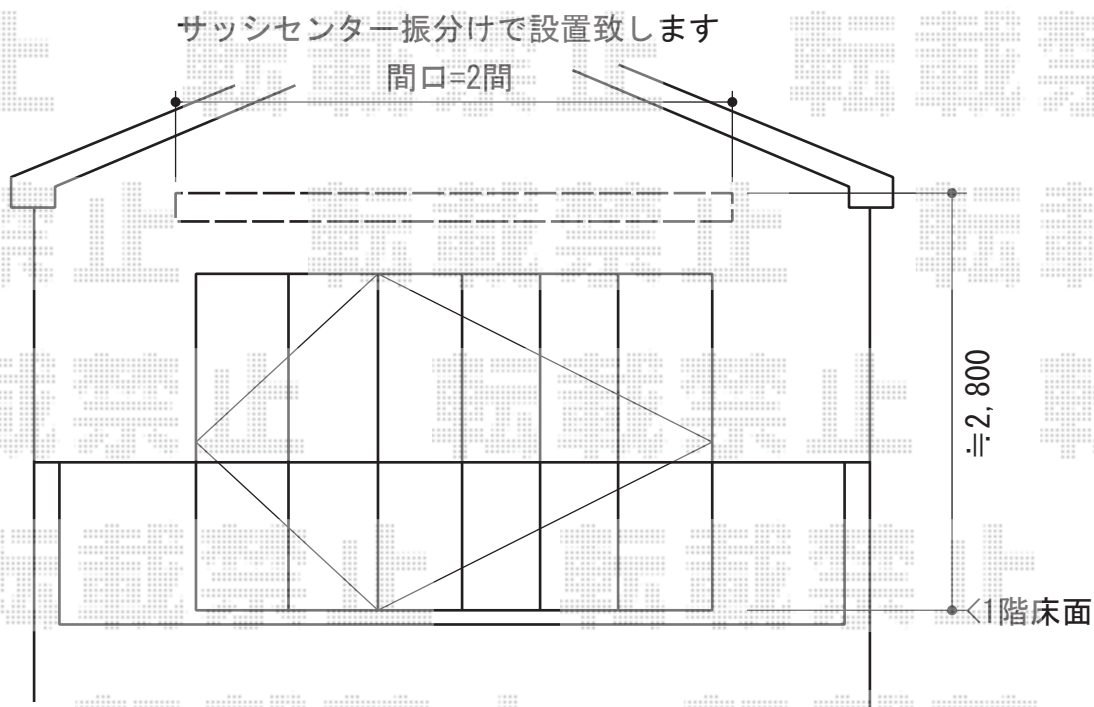

彩鳥C型 ボックスタイプ 手動式

トステム 彩鳥C型 ボックスタイプ 手動式
 間口=関東間2.0間(3,640mm)
 出幅=1,250mm
 本体色: ホワイト
 キャンバス色: アクリル(グリーンライン)
 駆動: 外観右 手動式
 クランクハンドル: L=1,500

現場状況や作図制限により概略図の内容と多少の違いが生じることがございます。
 施工時は、現場優先とさせて頂きたく思いますので、お立会い頂き、
 最終のご指示のほど、何卒、宜しくお願い致します。