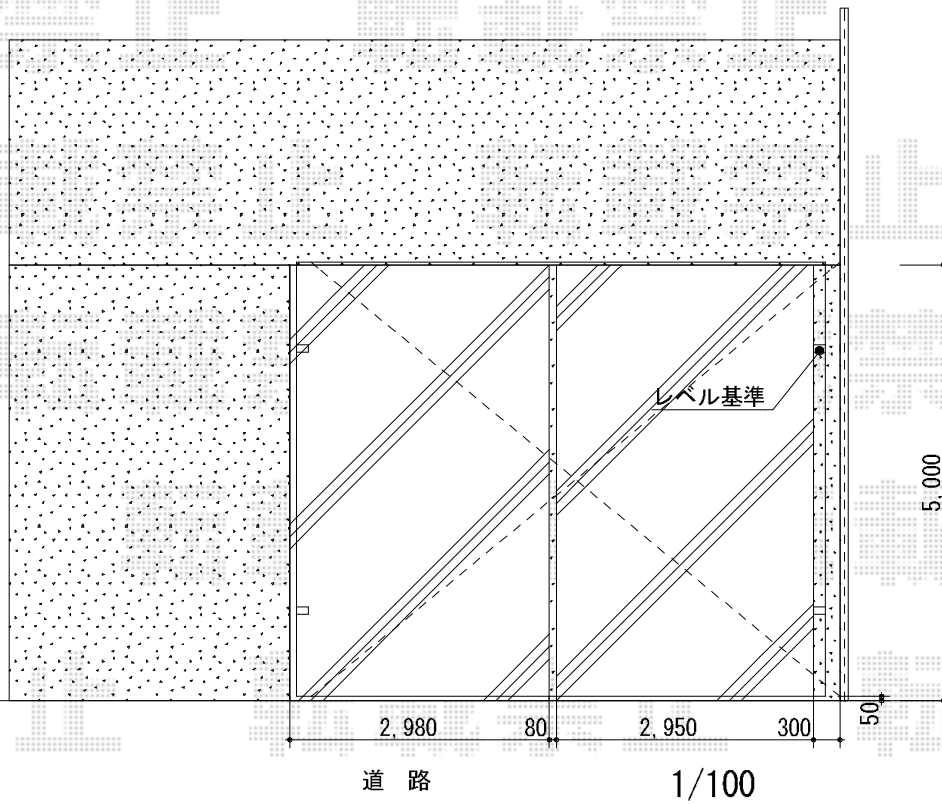

カーブポートシグマIII ワイド 積雪～30cm対応

トステム カーブポートシグマIII ワイド 積雪～30cm対応  
幅=6,060mm  
奥行=4,980mm  
色：シャイングレー  
屋根材：熱線吸収アクアポリカーボネート（ライトブルー）  
柱仕様：ロング柱23仕様（有効高 約2,300mm）

現場状況や作図制限により概略図の内容と多少の違いが生じることがございます。  
施工時は、現場優先とさせて頂きたく思いますので、お立会い頂き、  
最終のご指示のほど、何卒、宜しくお願い致します。