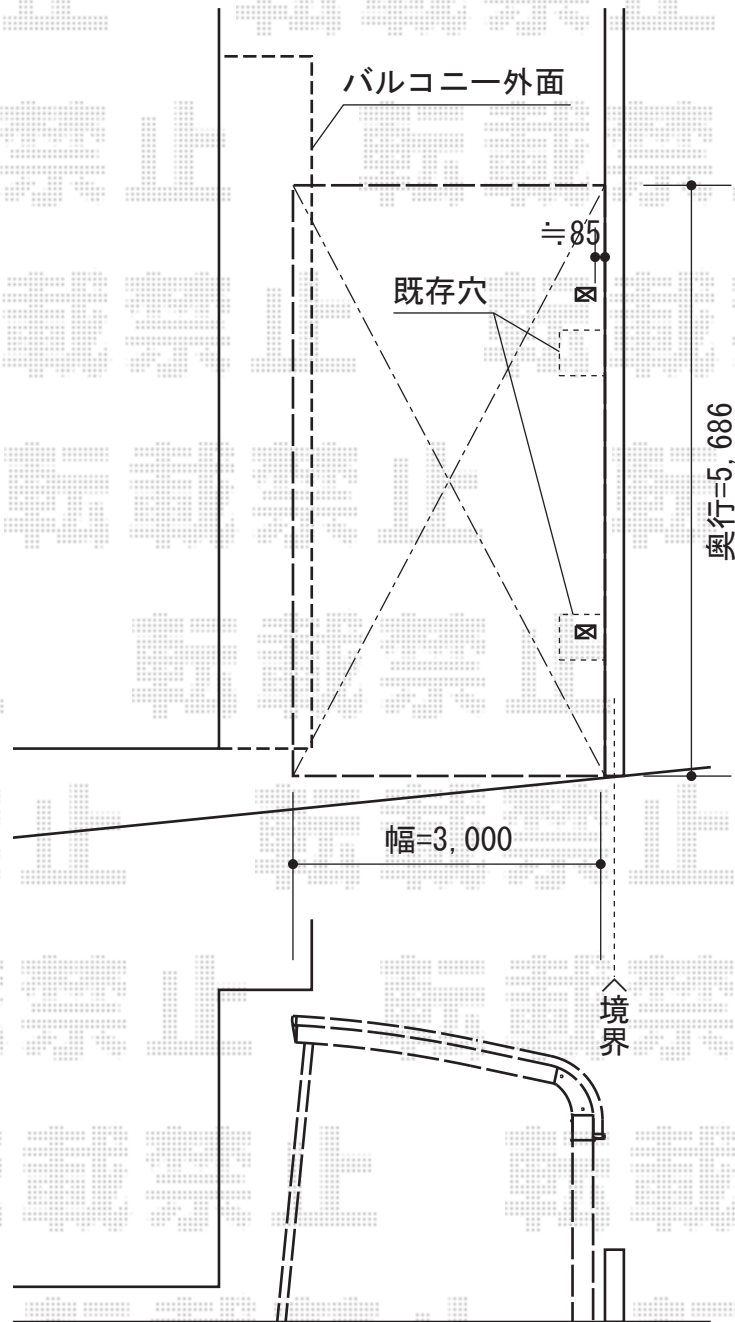

テールポートシグマIII 積雪～30cm対応

トステム テールポートシグマIII 積雪～30cm対応

幅=3,000mm

奥行=5,686mm

色：ナチュラルシルバー

屋根材：熱線吸収アクアポリカーボネート（ライトブルー）

柱仕様：ロング柱23仕様（有効高 約2,300mm）

現場状況や作図制限により概略図の内容と多少の違いが生じることがございます。  
施工時は、現場優先とさせて頂きたく思いますので、お立会い頂き、  
最終のご指示のほど、何卒、宜しくお願い致します。