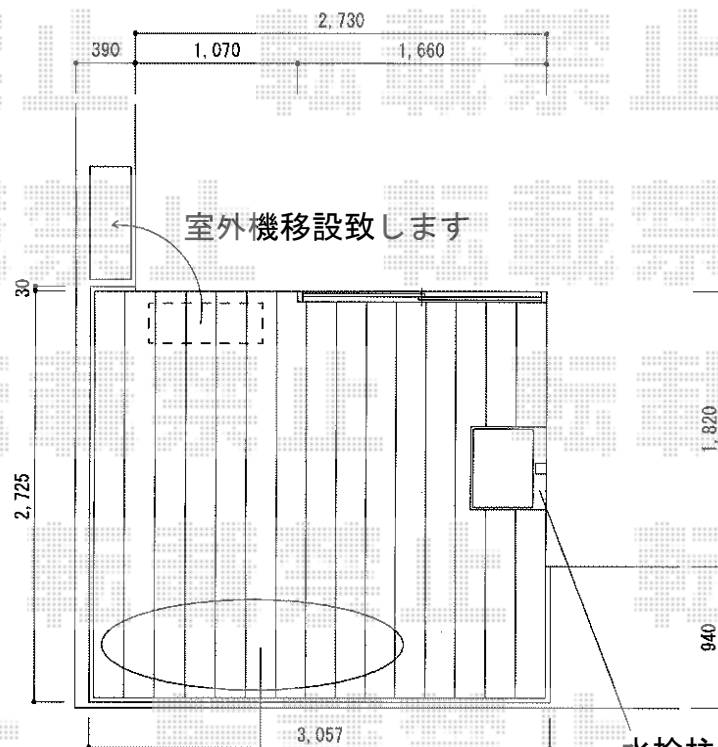

## リウッドデッキ200 単体

水栓柱パンをデッキ上へかさ上げ、  
防水コンセント≒10cm上部へ移設致します

花壇内除草シート  
敷設致します

YKK AP リウッドデッキ200 単体  
間口=関東間2.0間 (3,657mm)  
出幅=9尺 (2,725mm)  
色: レッドブラウン  
床板: 縦貼り  
束柱: Tタイプ (H400~500mm) / 束柱色: プラチナステン

現場状況や作図制限により概略図の内容と多少の違いが生じることがございます。  
施工時は、現場優先とさせて頂きたく思いますので、お立会い頂き、  
最終のご指示のほど、何卒、宜しくお願い致します。