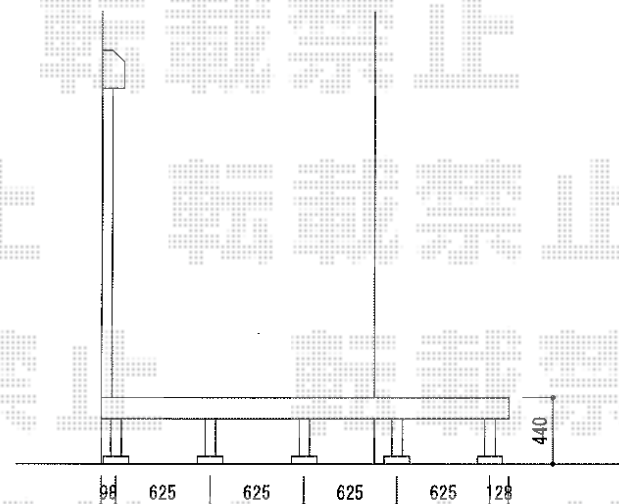

## リウッドデッキ200 単体

水栓柱パンをデッキ上へかさ上げ、  
防水コンセント≒10cm上部へ移設致します

花壇内除草シート  
敷設致します

YKK AP リウッドデッキ200 単体  
間口=関東間2.0間 (3,657mm)  
出幅=9尺 (2,725mm)  
色: レッドブラウン  
床板: 縦貼り  
束柱: Tタイプ (H400~500mm) / 束柱色: プラチナステン

現場状況や作図制限により概略図の内容と多少の違いが生じることがございます。  
施工時は、現場優先とさせて頂きたく思いますので、お立会い頂き、  
最終のご指示のほど、何卒、宜しくお願い致します。