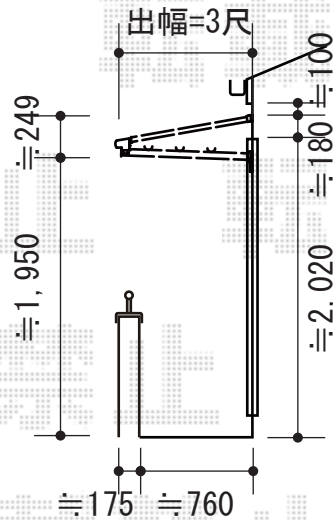

カーポート・バルコニー屋根

トステム カーブポートシグマIII 積雪～30cm対応
幅=2,551mm
奥行=5,686mm
色：シャイングレー
屋根材：ガリレポリカ（クリアマット/すりガラス調）
柱仕様：ロング柱23仕様（有効高 約2,300mm）
オプション：柱ガード×4セット

トステム 【表側】
ライザーテラスII F型 単体 ルーフタイプ 積雪～20cm対応
間口=間東間1.5間（方杖芯々2,750mm 屋根幅2,750mm）
出幅=3尺（885mm）
色：シャイングレー
屋根材：ポリカーボネート（クリアマット/すりガラス調）
柱仕様：柱無しタイプ
施工方法：上止め仕様
オプション：ルーフ用竿掛け2個入×3セット

トステム 【裏側】
ライザーテラスII F型 単体 ルーフタイプ 積雪～20cm対応
間口=間東間1.5間（方杖芯々2,750mm 屋根幅2,750mm）
出幅=4尺（1,185mm）
色：シャイングレー
屋根材：ポリカーボネート（クリアマット/すりガラス調）
柱仕様：柱無しタイプ
施工方法：上止め仕様 オプション：ルーフ用竿掛け2個入

現場状況や作図制限により概略図の内容と多少の違いが生じることがございます。
施工時は、現場優先とさせて頂きたく思いますので、お立会い頂き、
最終のご指示のほど、何卒、宜しくお願い致します。