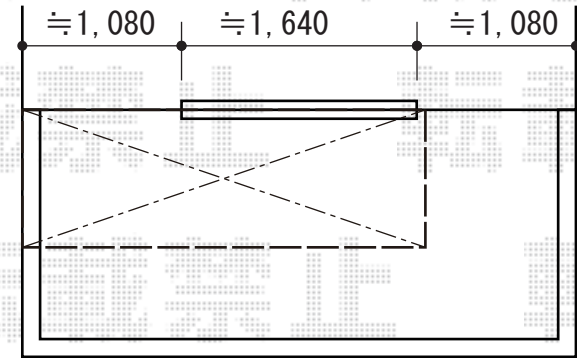

カーポート・バルコニー屋根

トステム カーブポートシグマIII 積雪～30cm対応
幅=2,551mm
奥行=5,686mm
色：シャイングレー
屋根材：ガリレポリカ（クリアマット/すりガラス調）
柱仕様：ロング柱23仕様（有効高 約2,300mm）
オプション：柱ガード×4セット

トステム 【表側】
ライザーテラスII F型 単体 ルーフタイプ 積雪～20cm対応
間口=間東間1.5間（方杖芯々2,750mm 屋根幅2,750mm）
出幅=3尺（885mm）
色：シャイングレー
屋根材：ポリカーボネート（クリアマット/すりガラス調）
柱仕様：柱無しタイプ
施工方法：上止め仕様
オプション：ルーフ用竿掛け2個入×3セット

トステム 【裏側】
ライザーテラスII F型 単体 ルーフタイプ 積雪～20cm対応
間口=間東間1.5間（方杖芯々2,750mm 屋根幅2,750mm）
出幅=4尺（1,185mm）
色：シャイングレー
屋根材：ポリカーボネート（クリアマット/すりガラス調）
柱仕様：柱無しタイプ
施工方法：上止め仕様 オプション：ルーフ用竿掛け2個入

現場状況や作図制限により概略図の内容と多少の違いが生じることがございます。
施工時は、現場優先とさせて頂きたく思いますので、お立会い頂き、
最終のご指示のほど、何卒、宜しくお願い致します。