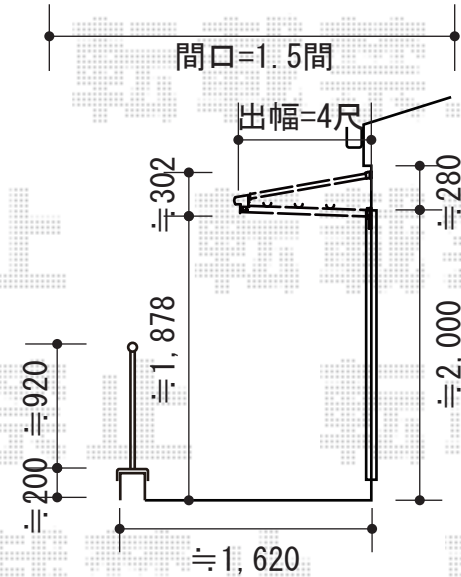

カーポート・バルコニー屋根

トステム カーブポートシグマIII 積雪～30cm対応
幅=2,551mm
奥行=5,686mm
色：シャイングレー
屋根材：ガリレポリカ（クリアマット/すりガラス調）
柱仕様：ロング柱23仕様（有効高 約2,300mm）
オプション：柱ガード×4セット

トステム 【表側】
ライザーテラスII F型 単体 ルーフタイプ 積雪～20cm対応
間口=間東間1.5間（方杖芯々2,750mm 屋根幅2,750mm）
出幅=3尺（885mm）
色：シャイングレー
屋根材：ポリカーボネート（クリアマット/すりガラス調）
柱仕様：柱無しタイプ
施工方法：上止め仕様
オプション：ルーフ用竿掛け2個入×3セット

トステム 【裏側】
ライザーテラスII F型 単体 ルーフタイプ 積雪～20cm対応
間口=間東間1.5間（方杖芯々2,750mm 屋根幅2,750mm）
出幅=4尺（1,185mm）
色：シャイングレー
屋根材：ポリカーボネート（クリアマット/すりガラス調）
柱仕様：柱無しタイプ
施工方法：上止め仕様 オプション：ルーフ用竿掛け2個入

現場状況や作図制限により概略図の内容と多少の違いが生じることがございます。
施工時は、現場優先とさせて頂きたく思いますので、お立会い頂き、
最終のご指示のほど、何卒、宜しくお願い致します。