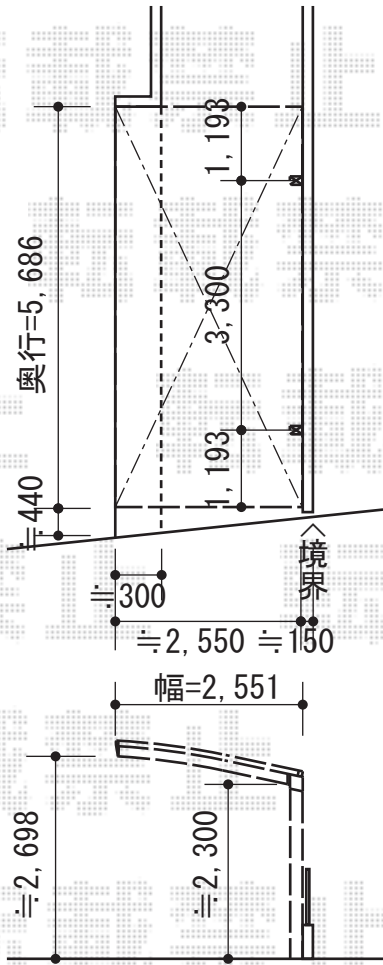

カーポート・バルコニー屋根

トステム カーブポートシグマIII 積雪～30cm対応
幅=2,551mm
奥行=5,686mm
色：シャイングレー
屋根材：ガリレポリカ（クリアマット/すりガラス調）
柱仕様：ロング柱23仕様（有効高 約2,300mm）
オプション：柱ガード×4セット

トステム 【表側】
ライザーテラスII F型 単体 ルーフタイプ 積雪～20cm対応
間口=間東間1.5間（方杖芯々2,750mm 屋根幅2,750mm）
出幅=3尺（885mm）
色：シャイングレー
屋根材：ポリカーボネート（クリアマット/すりガラス調）
柱仕様：柱無しタイプ
施工方法：上止め仕様
オプション：ルーフ用竿掛け2個入×3セット

トステム 【裏側】
ライザーテラスII F型 単体 ルーフタイプ 積雪～20cm対応
間口=間東間1.5間（方杖芯々2,750mm 屋根幅2,750mm）
出幅=4尺（1,185mm）
色：シャイングレー
屋根材：ポリカーボネート（クリアマット/すりガラス調）
柱仕様：柱無しタイプ
施工方法：上止め仕様 オプション：ルーフ用竿掛け2個入

現場状況や作図制限により概略図の内容と多少の違いが生じることがございます。
施工時は、現場優先とさせて頂きたく思いますので、お立会い頂き、
最終のご指示のほど、何卒、宜しくお願い致します。