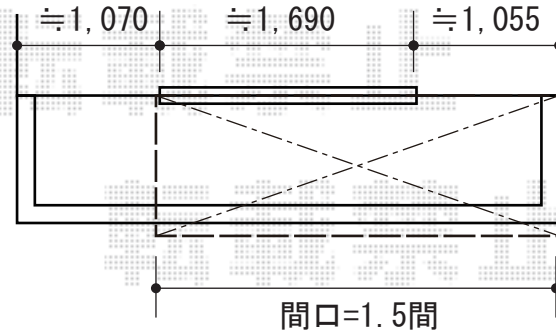

カーポート・バルコニー屋根

トステム カーブポートシグマIII 積雪～30cm対応
幅=2,551mm
奥行=5,686mm
色：シャイングレー
屋根材：ガリレポリカ（クリアマット/すりガラス調）
柱仕様：ロング柱23仕様（有効高 約2,300mm）
オプション：柱ガード×4セット

トステム 【表側】
ライザーテラスII F型 単体 ルーフタイプ 積雪～20cm対応
間口=間東間1.5間（方杖芯々2,750mm 屋根幅2,750mm）
出幅=3尺（885mm）
色：シャイングレー
屋根材：ポリカーボネート（クリアマット/すりガラス調）
柱仕様：柱無しタイプ
施工方法：上止め仕様
オプション：ルーフ用竿掛け2個入×3セット

トステム 【裏側】
ライザーテラスII F型 単体 ルーフタイプ 積雪～20cm対応
間口=間東間1.5間（方杖芯々2,750mm 屋根幅2,750mm）
出幅=4尺（1,185mm）
色：シャイングレー
屋根材：ポリカーボネート（クリアマット/すりガラス調）
柱仕様：柱無しタイプ
施工方法：上止め仕様 オプション：ルーフ用竿掛け2個入

現場状況や作図制限により概略図の内容と多少の違いが生じることがございます。
施工時は、現場優先とさせて頂きたく思いますので、お立会い頂き、
最終のご指示のほど、何卒、宜しくお願い致します。