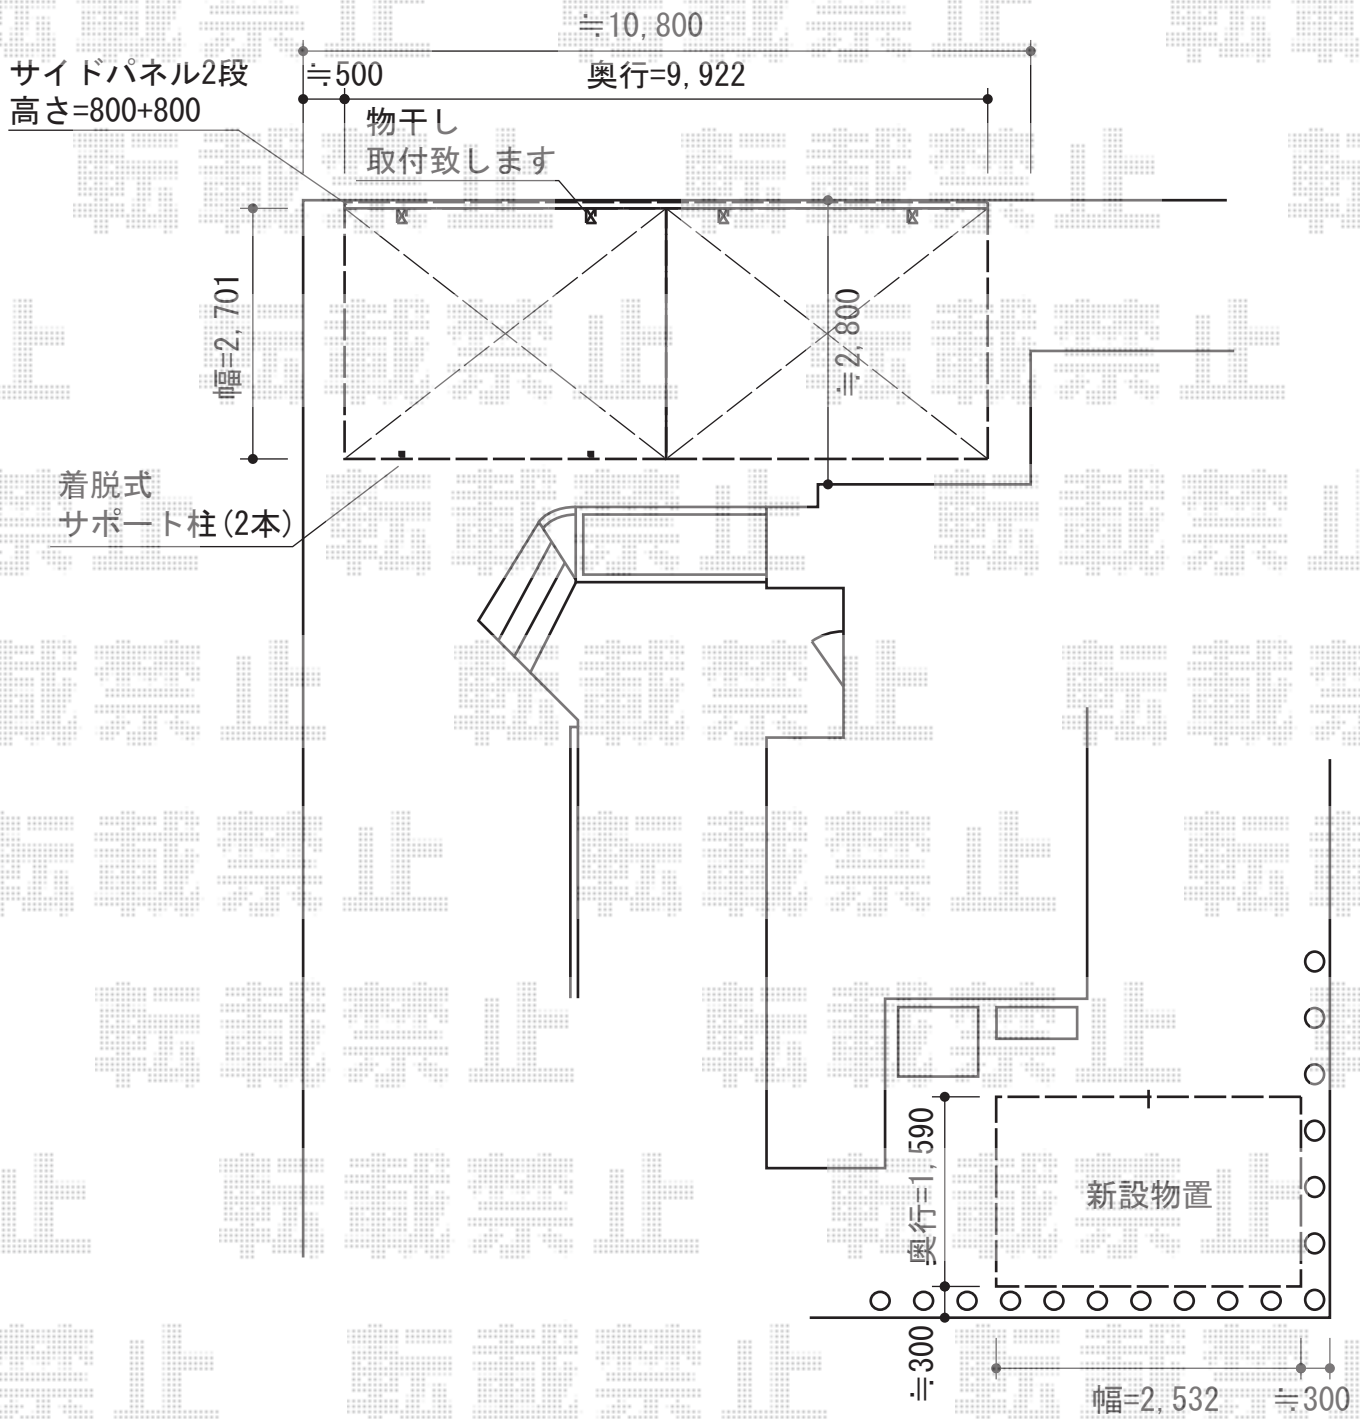

カーポートシグマIII 縦連棟 積雪~30cm対応

トステム カーポートシグマIII 縦連棟積雪~30cm対応

幅=2,701mm 奥行=9,922mm

色：ホワイト屋根材：ガリレポリカ（クリアマット/すりガラス調）

柱仕様：ロング柱23仕様（有効高 約2,300mm）

メーカー希望小売価格：¥511,800.-

トステム カーポートシグマIII サイドパネル2段用

奥行サイズ：50タイプ用高さ：（H800+H800）2段

色：ホワイトパネル材：ガリレポリカ（クリアマット・すりガラス調）

オプション【1】：着脱式サポート柱（ロング柱23用）×2本

オプション【2】：収納式物干しロングタイプ2本入り（¥22,800）

タクボ物置 ND-2515

Mr.ストックマンダンディ 一般型

間口=2,532mm

奥行=1,590mm

高さ=2,110mm