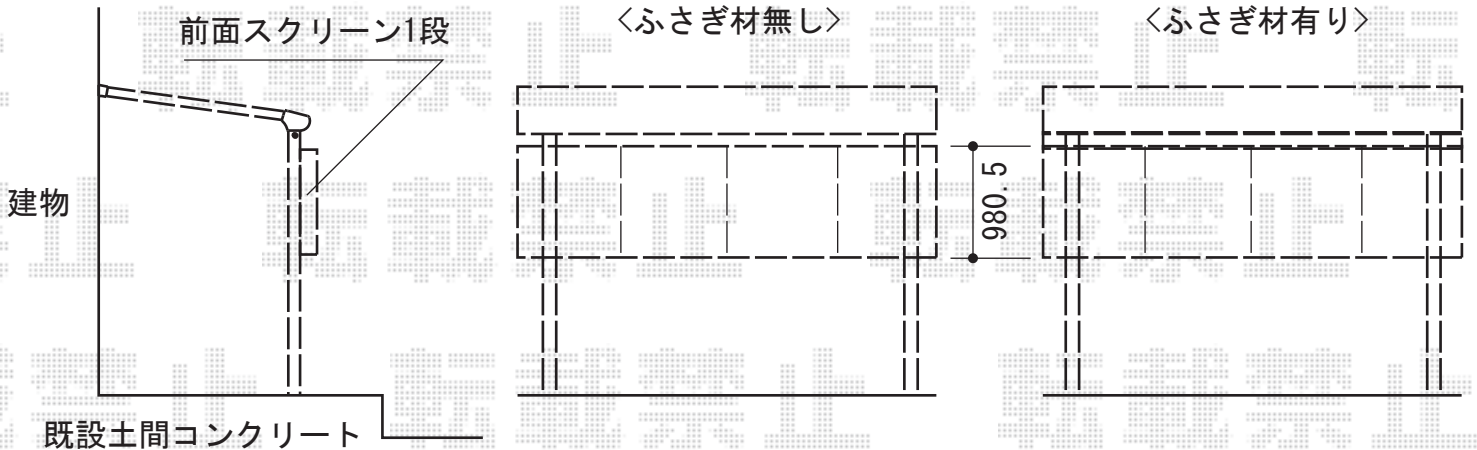

パワーアルファ L型 テラスタイプ 単体 積雪～30cm対応

トステム パワーアルファ L型 テラスタイプ 単体 積雪～30cm対応
 間口=メーター3000 (柱芯々3,000mm 屋根幅3,380mm)
 出幅=3尺 (885mm)
 色：ブラック
 屋根材：ポリカーボネート (クリアマット・すりガラス調)
 柱仕様：柱位置固定タイプ (柱2本)
 施工方法：上止め
 オプション：前面スクリーン 1段使用