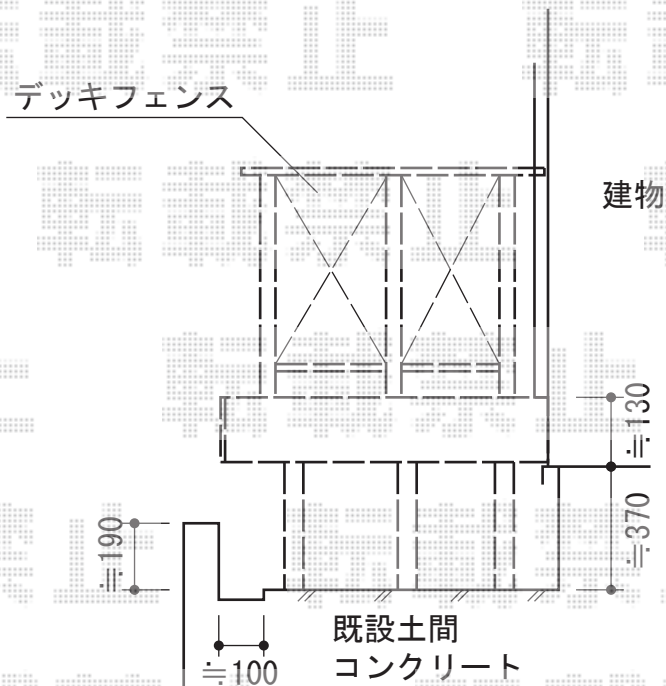

# リコステージII 単体

トステム リコステージII 単体  
 間口=3,775mm  
 出幅=1,450mm  
 色：ダークブラウン  
 床板：縦貼り  
 幕板：幕板B（薄タイプ）  
 束柱：束柱B（400～550mm）

トステム デッキフェンス フラットラチスパネル（密目タイプ）  
 本体1枚（W×H）=（1,200mm×1,000mm）×5枚  
 柱：T-10×8本  
 色：ダークブラウン  
 部材：笠木中間カバー・コーナーカバー

現場状況や作図制限により概略図の内容と多少の違いが生じることがございます。  
 施工時は、現場優先とさせて頂きたく思いますので、お立会い頂き、  
 最終のご指示のほど、何卒、宜しくお願い致します。

EX-SHOP  
[HTTP://WWW.EX-SHOP.NET](http://www.ex-shop.net)

担当：八浦