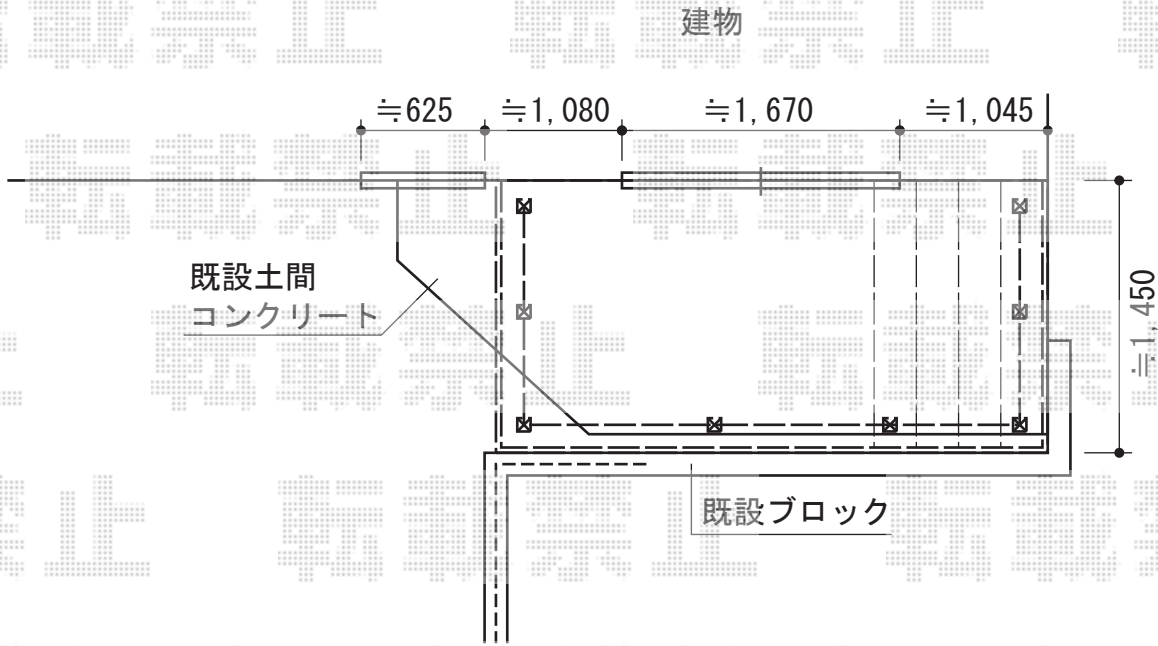

# リコステージII 単体

トステム リコステージII 単体  
 間口=3,775mm  
 出幅=1,450mm  
 色：ダークブラウン  
 床板：縦貼り  
 幕板：幕板B（薄タイプ）  
 束柱：束柱B（400～550mm）

トステム デッキフェンス フラットラチスパネル（密目タイプ）  
 本体1枚（W×H）=（1,200mm×1,000mm）×5枚  
 柱：T-10×8本  
 色：ダークブラウン  
 部材：笠木中間カバー・コーナーカバー

現場状況や作図制限により概略図の内容と多少の違いが生じることがございます。  
 施工時は、現場優先とさせて頂きたく思いますので、お立会い頂き、  
 最終のご指示のほど、何卒、宜しくお願い致します。

EX-SHOP  
[HTTP://WWW.EX-SHOP.NET](http://www.ex-shop.net)

担当：八浦