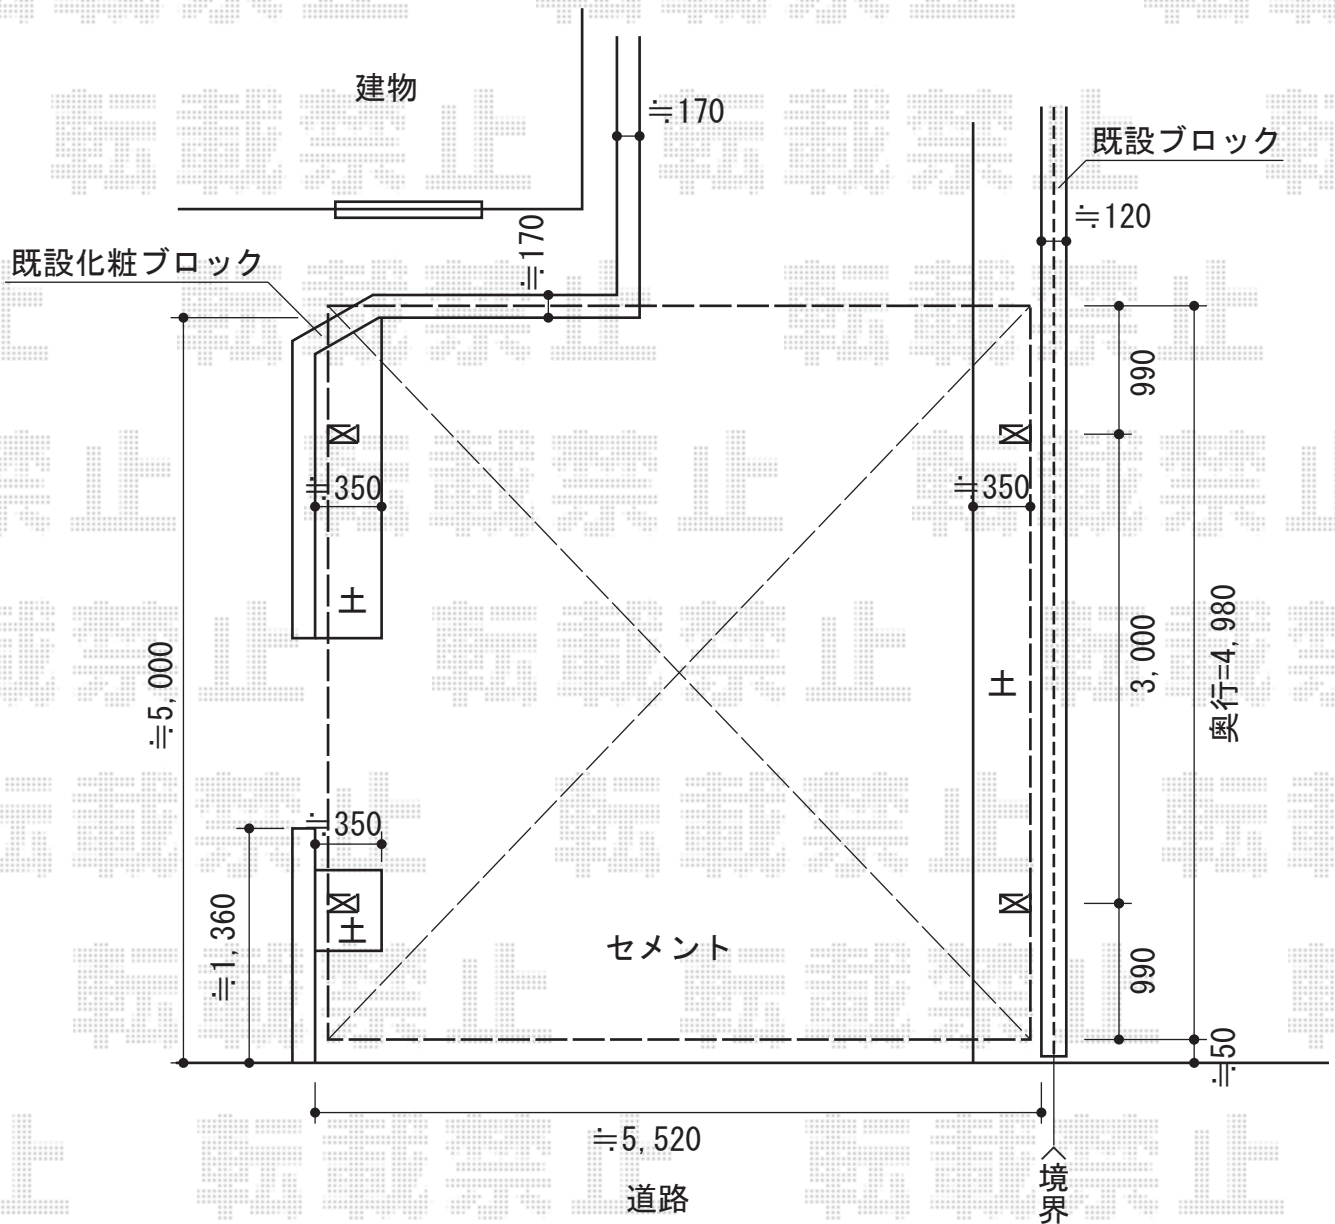

カーブポートシグマIII ワイド 積雪~30cm対応

トステム カーブポートシグマIII ワイド 積雪~30cm対応
 幅=5,443mm
 奥行=4,980mm
 色：シャイングレー
 屋根材：熱線吸収ポリカーボネート（ライトブルーマット調）
 柱仕様：ロング柱23仕様（有効高 約2,300mm）

現場状況や作図制限により概略図の内容と多少の違いが生じることがございます。
 施工時は、現場優先とさせて頂きたく思いますので、お立会い頂き、
 最終のご指示のほど、何卒、宜しくお願い致します。