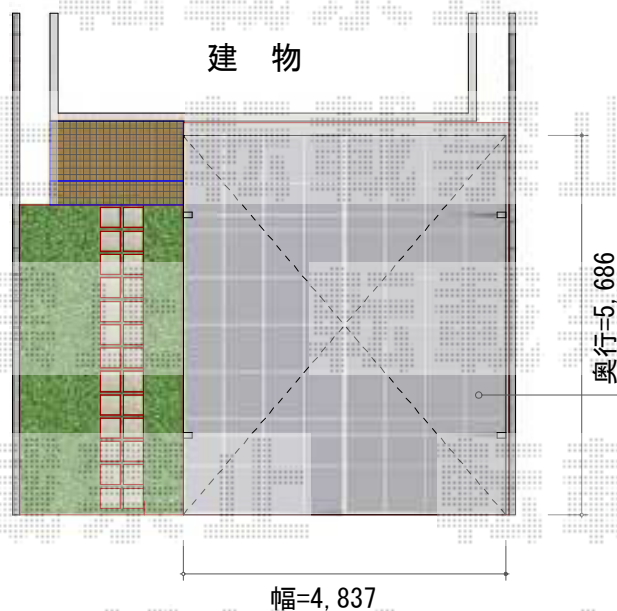

カーポートシグマIII ワイド 積雪30cm対応

トステム カーポートシグマIII ワイド 積雪30cm対応
幅=4,837mm
奥行=5,686mm
色：シャイングレー
屋根材：ポリカーボネート（ブラウン）
柱仕様：ロング柱23仕様（有効高 約2,300mm）

現場状況や作図制限により概略図の内容と多少の違いが生じることがございます。
施工時は、現場優先とさせて頂きたく思いますので、お立会い頂き、
最終のご指示のほど、何卒、宜しくお願い致します。