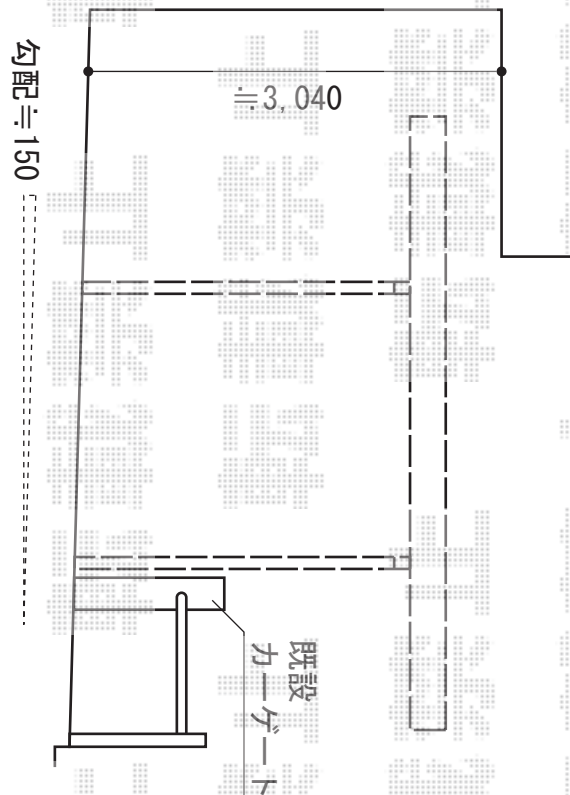

カーブポートシグマIII 積雪~30cm対応

トステム カーブポートシグマIII 積雪~30cm対応
 幅=2,551mm
 奥行=4,980mm
 色：シャイングレー
 屋根材：ガリレポリカ（クリアマット/すりガラス調）
 柱仕様：ロング柱23仕様（有効高 約2,300mm）

現場状況や作図制限により概略図の内容と多少の違いが生じることがございます。
 施工時は、現場優先とさせて頂きたく思いますので、お立会い頂き、
 最終のご指示のほど、何卒、宜しくお願い致します。