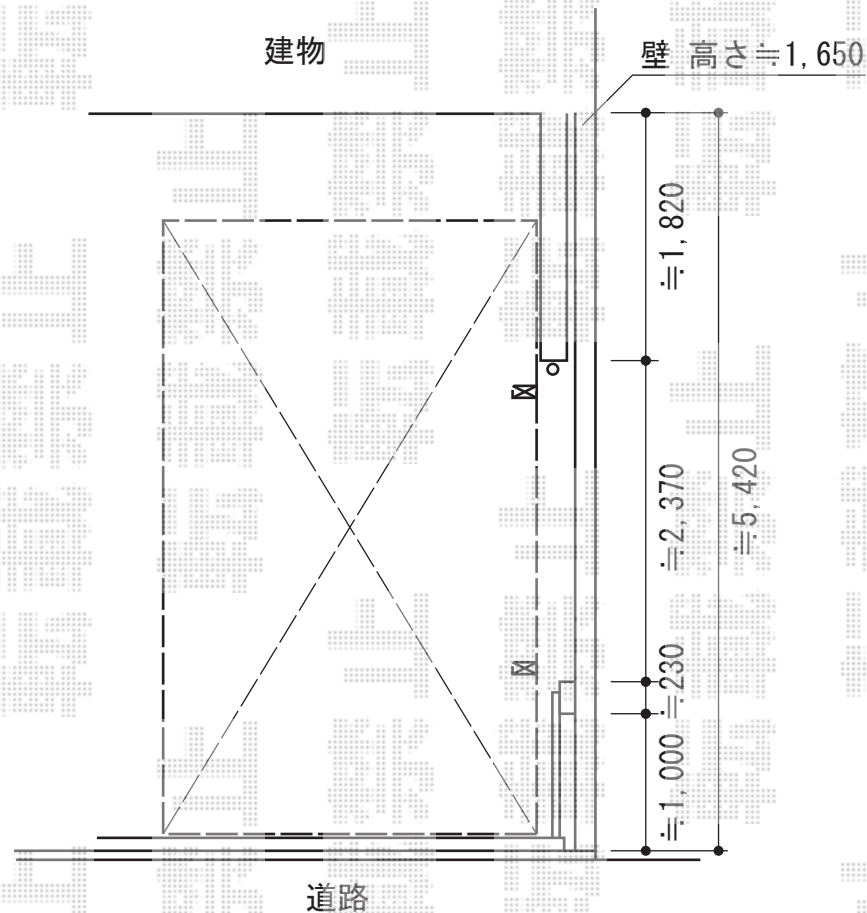

カーブポートシグマIII 積雪~30cm対応

トステム カーブポートシグマIII 積雪~30cm対応
 幅=2,551mm
 奥行=4,980mm
 色：シャイングレー
 屋根材：ガリレポリカ（クリアマット/すりガラス調）
 柱仕様：ロング柱23仕様（有効高 約2,300mm）

現場状況や作図制限により概略図の内容と多少の違いが生じることがございます。
 施工時は、現場優先とさせて頂きたく思いますので、お立会い頂き、
 最終のご指示のほど、何卒、宜しくお願い致します。