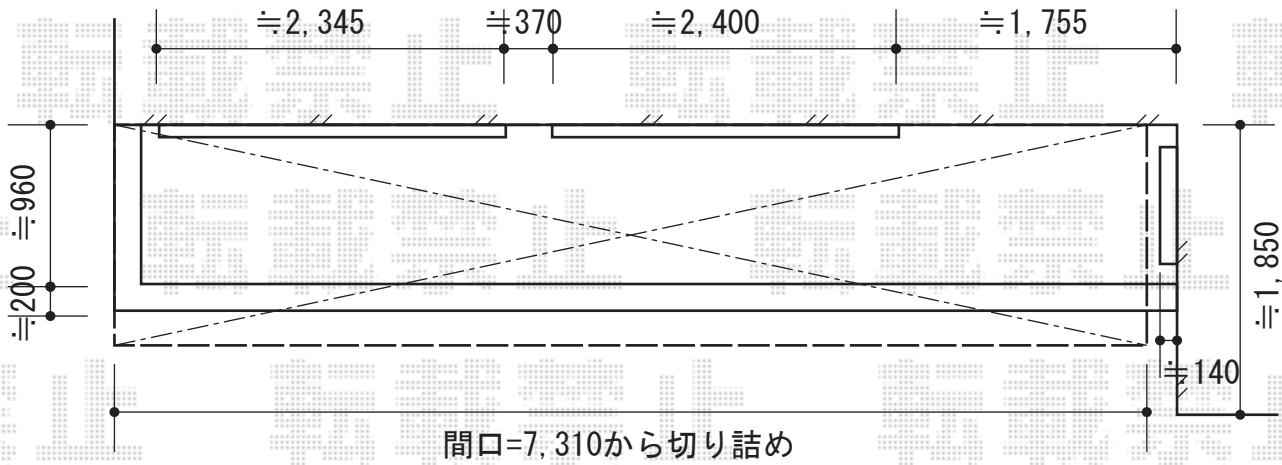

プレシオステラス R型 屋根タイプ 連棟 積雪～20cm対応

施工に際して、
オプション：物干しの
取付け位置・高さの
ご確認を頂きますよう、
お願い致します。

Value Select プレシオステラス R型 屋根タイプ 連棟積雪～20cm対応
間口=4間<2.0間+2.0間> (柱芯々7,125mm 屋根幅7310mm)
出幅=4尺 (1,170mm)
色：チャコールブラック
屋根材：熱線遮断ポリカーボネート (スカイブルーマット調)
柱仕様：柱奥行移動タイプ (柱3本)
施工方法：上止め
躯体式バルコニー取付部品：中間用×3 (¥17400)

Value Select 吊り下げ物干し標準2本入×2セット
色：チャコールブラック

現場状況や作図制限により概略図の内容と多少の違いが生じることがございます。
施工時は、現場優先とさせて頂きたく思いますので、お立会い頂き、
最終のご指示のほど、何卒、宜しくお願い致します。

EX-SHOP
HTTP://WWW.EX-SHOP.NET

担当：吉岡