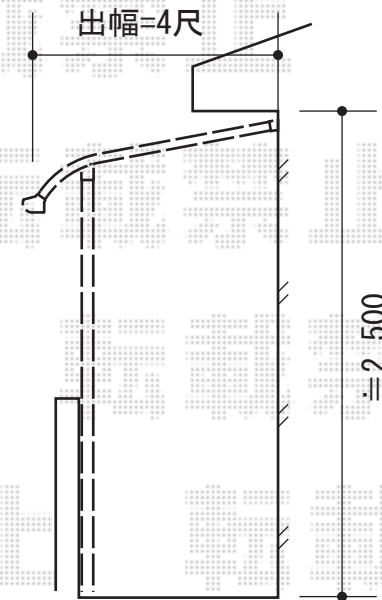

プレシオステラス R型 屋根タイプ 連棟 積雪～20cm対応

施工に際して、
オプション：物干しの
取付け位置・高さの
ご確認を頂きますよう、
お願い致します。

Value Select プレシオステラス R型 屋根タイプ 連棟積雪～20cm対応
間口=4間<2.0間+2.0間> (柱芯々7,125mm 屋根幅7310mm)
出幅=4尺 (1,170mm)
色：チャコールブラック
屋根材：熱線遮断ポリカーボネート (スカイブルーマット調)
柱仕様：柱奥行移動タイプ (柱3本)
施工方法：上止め
躯体式バルコニー取付部品：中間用×3 (¥17400)