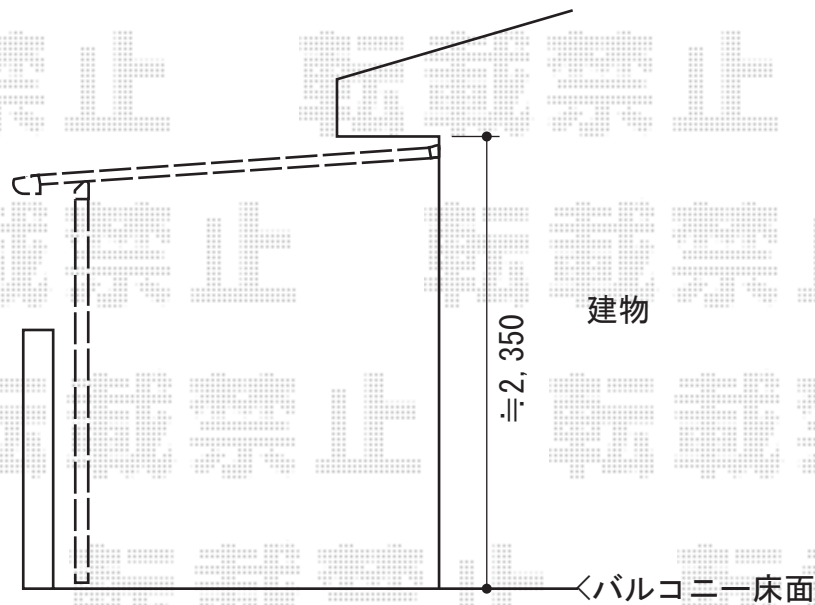

ライザーテラスII F型 屋根タイプ 積雪～20cm対応

バルコニーセンター振分けで
設置致します

トステム ライザーテラスII F型 屋根タイプ 積雪～20cm対応
 間口=関東間1.5間 (柱芯々2,530mm 屋根幅2,750mm)
 出幅=6尺 (1,785mm)
 色：シャイングレー
 屋根材：ポリカーボネート (ブラウン)
 柱仕様：柱奥行移動タイプ (柱2本)
 施工方法：上止め
 オプション：吊り下げ式物干し ワイド (¥13,600) + 屋根材ホルダー (¥1,800)