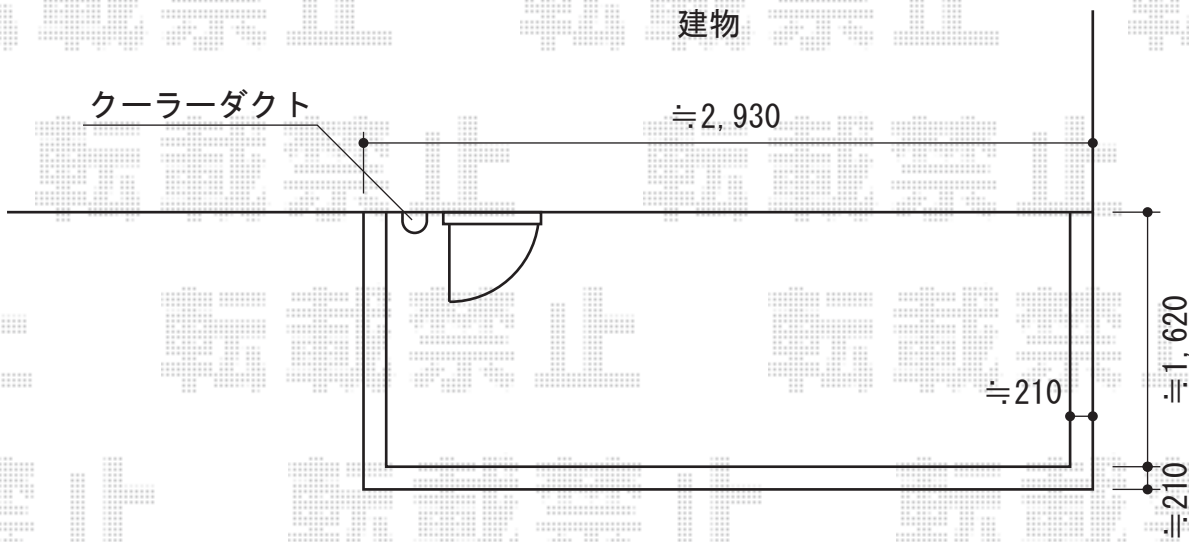

ライザーテラスII F型 屋根タイプ 積雪～20cm対応

バルコニーセンター振分けで
設置致します

トステム ライザーテラスII F型 屋根タイプ 積雪～20cm対応
 間口=関東間1.5間 (柱芯々2,530mm 屋根幅2,750mm)
 出幅=6尺 (1,785mm)
 色：シャイングレー
 屋根材：ポリカーボネート (ブラウン)
 柱仕様：柱奥行移動タイプ (柱2本)
 施工方法：上止め
 オプション：吊り下げ式物干し ワイド (¥13,600) + 屋根材ホルダー (¥1,800)