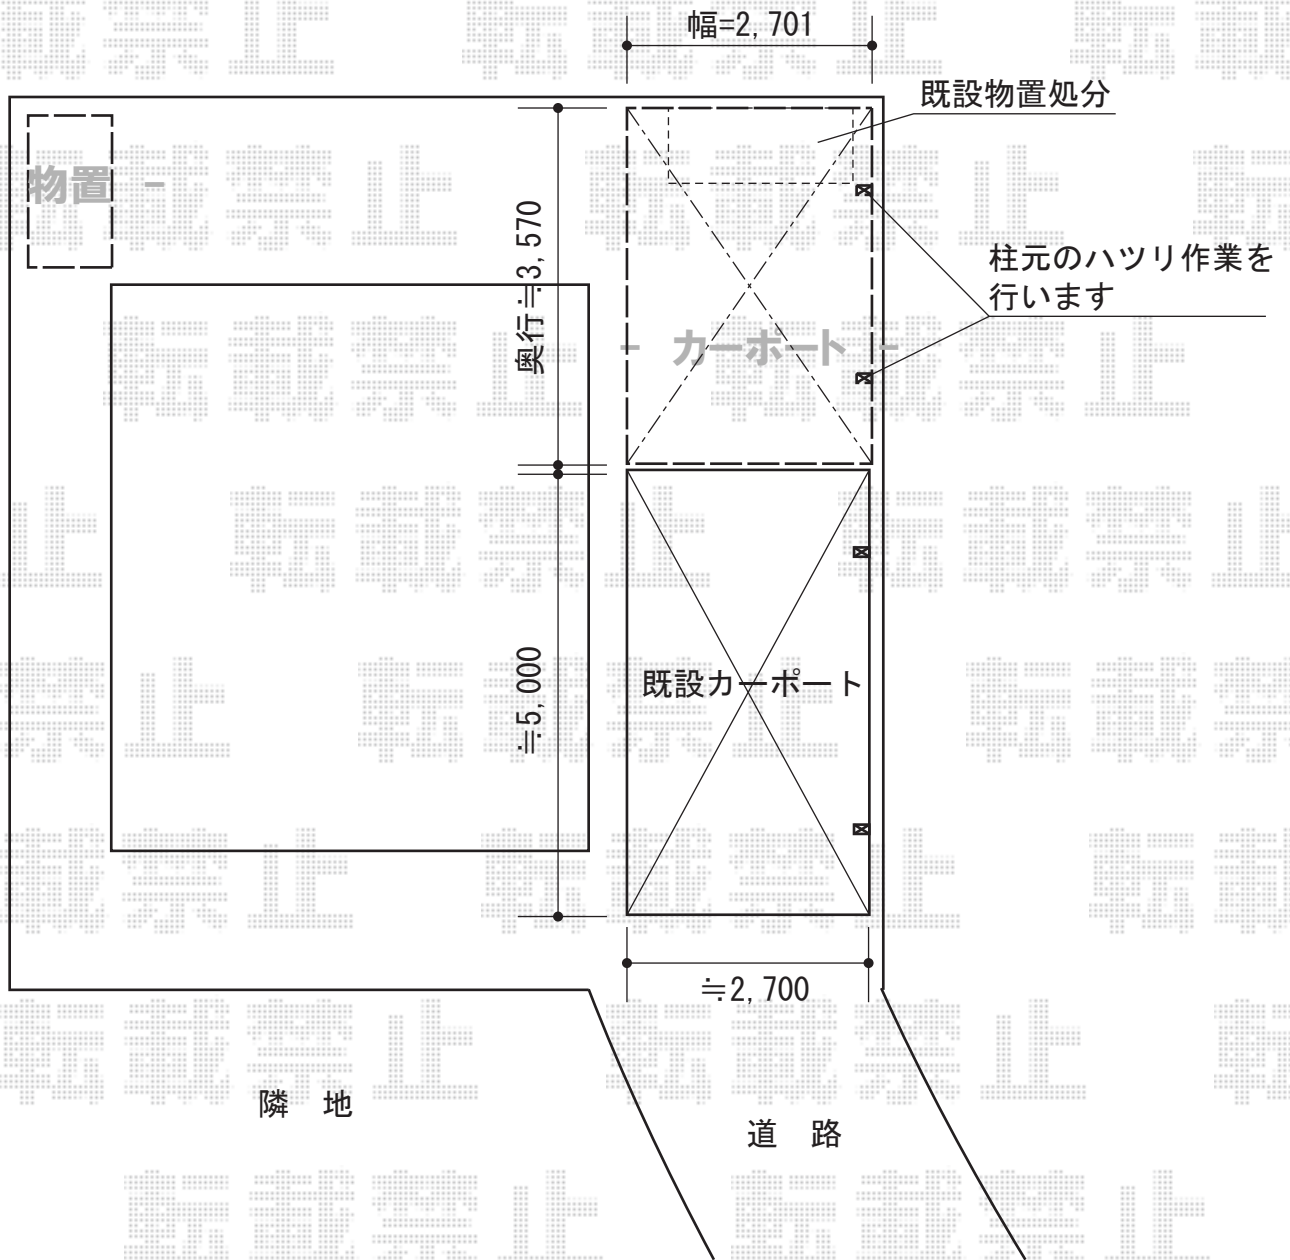

カーポートシグマIII 積雪～30cm対応

カーポートシグマIII 積雪～30cm対応
 幅=2,701mm
 奥行=4,980mm
 色：ブラック
 屋根材：ポリカーボネート（ブルースモーク）
 柱仕様：ロング柱23仕様（有効高 約2,300mm）

KMX-157E ナイソーシスター
 間口=1,500mm
 奥行=700mm
 高さ=1,920mm
 色：ゴールド
 屋根タイプ：標準型
 耐荷重タイプ：一般型

現場状況や作図制限により概略図の内容と多少の違いが生じることがございます。
 施工時は、現場優先とさせていただきますので、お立会い頂き、
 最終のご指示のほど、何卒、宜しくお願い致します。

EX-SHOP
[HTTP://WWW.EX-SHOP.NET](http://www.ex-shop.net)

担当：小林